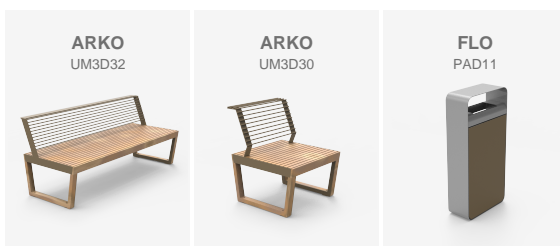

El paseo marítimo de Palamós renueva su mobiliario urbano con bancos ARKO y papeleras FLO de la colección Benito Design+, mejorando durabilidad, imagen y confort del espacio público.

Girona

El paseo marítimo de Palamós renueva su mobiliario urbano con bancos ARKO y papeleras FLO de la colección Benito Design+, mejorando durabilidad, imagen y confort del espacio público.

Resultado: Se mejora la calidad del espacio, su resistencia y la experiencia de uso para todas las edades.

En el **Passeig del Mar de Palamós** se ha llevado a cabo la renovación del mobiliario urbano, adaptando el espacio a las necesidades actuales. Se trata de uno de los principales ejes de la localidad, con miles de usuarios a lo largo del año, especialmente durante la temporada turística. La intervención incorpora **bancos ARKO**, pertenecientes a la **gama Benito Design+**, junto con **papeleras FLO** de la misma colección, aportando una imagen contemporánea y coherente a lo largo del paseo. La actuación refuerza el carácter lúdico y de estancia del paseo marítimo, ofreciendo un espacio más atractivo, duradero y preparado para un uso intensivo durante todo el año.