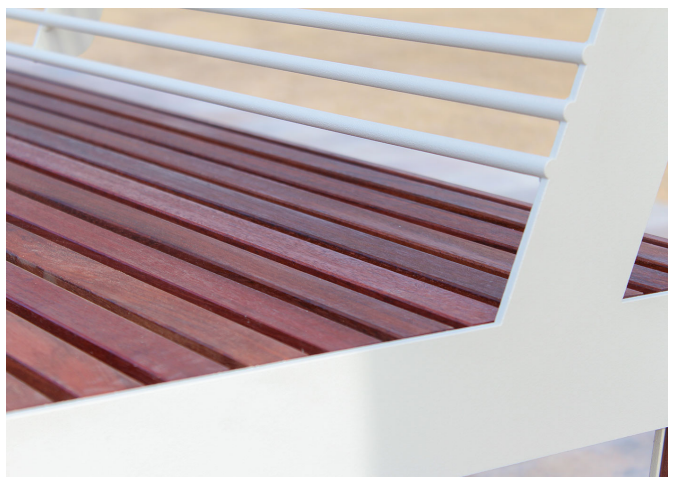

El paseo marítimo de Palamós renueva su mobiliario urbano con bancos ARKO y papeleras FLO de la colección Benito Design+, mejorando durabilidad, imagen y confort del espacio público.

Girona

El paseo marítimo de Palamós renueva su mobiliario urbano con bancos ARKO y papeleras FLO de la colección Benito Design+, mejorando durabilidad, imagen y confort del espacio público.

Resultado: Se mejora la calidad del espacio, su resistencia y la experiencia de uso para todas las edades.

En el **Passeig del Mar de Palamós** se ha llevado a cabo la renovación del mobiliario urbano, adaptando el espacio a las necesidades actuales. Se trata de uno de los principales ejes de la localidad, con miles de usuarios a lo largo del año, especialmente durante la temporada turística. La intervención incorpora **bancos ARKO**, pertenecientes a la **gama Benito Design+**, junto con **papeleras FLO** de la misma colección, aportando una imagen contemporánea y coherente a lo largo del paseo. La actuación refuerza el carácter lúdico y de estancia del paseo marítimo, ofreciendo un espacio más atractivo, duradero y preparado para un uso intensivo durante todo el año.