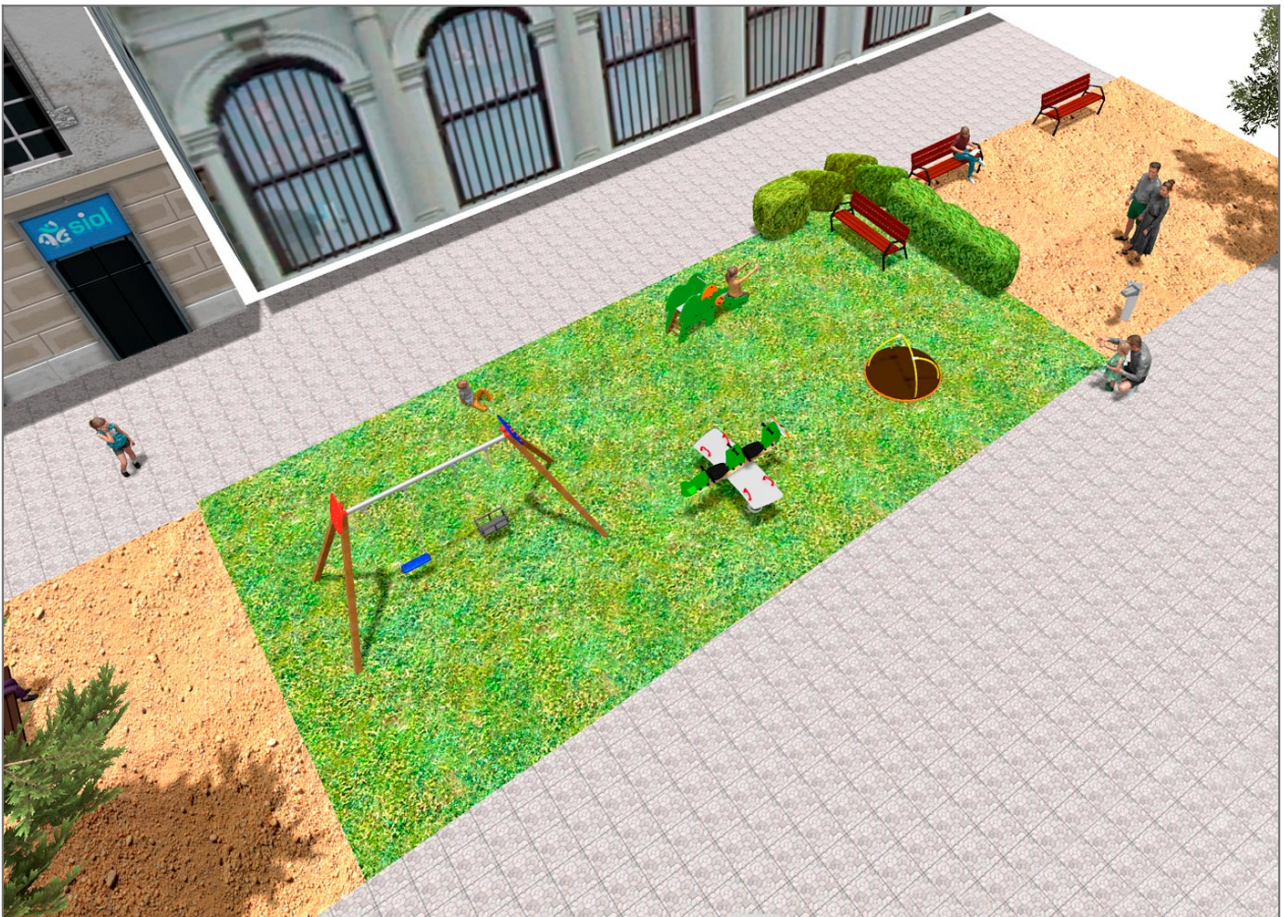

-Juegos Infantiles

BENITO

—Juegos Infantiles

BENITO

-Juegos Infantiles

Producto	Descripción
<p>JL1511000</p> 	<p>MADERA 1 plano 1 cuna Columpios infantiles de diferentes materiales como madera y acero. Columpios para niños con gran resistencia a la abrasión, corrosión y muy resistentes a la intemperie.</p> <p>Ficha Técnica JL1511000 Certificado Certificado Conformidad</p>
<p>JT02</p> 	<p>Camel Paneles, HDPE: Polietileno de Alta Densidad que se caracteriza por su resistencia a los abrasivos químicos y que no le afecta la corrosión al ser un Polímero. Por su capacidad de elástica y ligereza, ofrece una alta resistencia a los impactos haciendo muy difícil su rotura. Su uniformidad de colores en cantos y laterales confieren unos Su base sintética evita el cultivo de bacterias, hongos y líquenes.acabados continuos y homogéneos.</p> <p>Ficha Técnica Certificado Certificado Conformidad</p>
<p>JFS11</p> 	<p>Sky La emoción de conducir un avión en tandem, con unos amigos colgados de las alas. Muelles para niños, divertidos y que potencian su aprendizaje. Fabricados con materiales resistentes y certificados según normativa EN1176.</p> <p>Ficha Técnica Certificado Certificado Conformidad</p>
<p>JC05</p> 	<p>Sputnik Estructura, Metal: Acero zincado y pintado al horno, muy resistente a la corrosión. Colores: JC05 - RAL2008, RAL1028 / JC05B - RAL6018, RAL1028</p> <p>Ficha Técnica Certificado Certificado Conformidad</p>