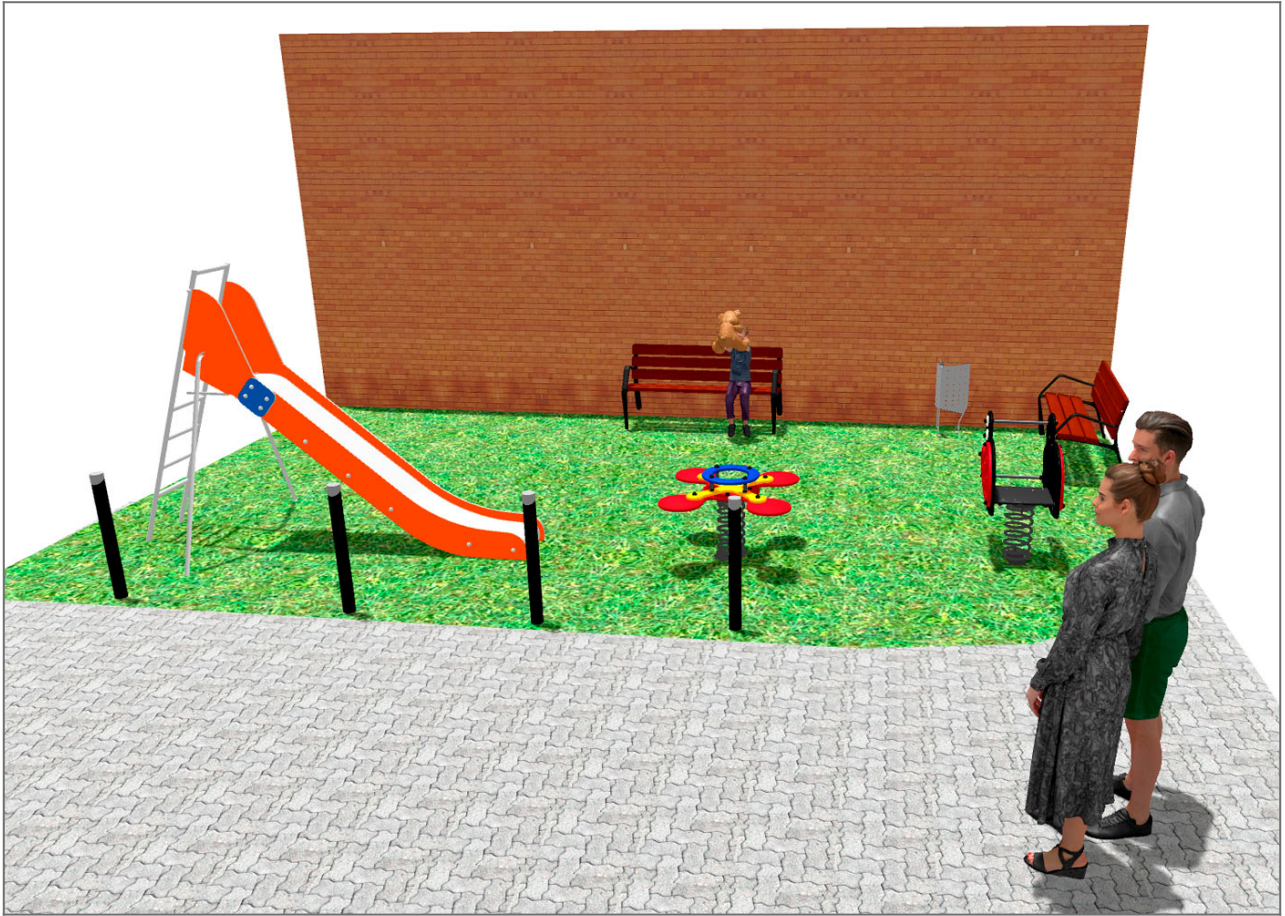

BENITO

–Juegos Infantiles

Proyecto

PROJ-021-2018

Superficie: 45 m²

Email: info@benito.com

Teléfono: +34 93 852 1000

BENITO

-Juegos Infantiles

BENITO

-Juegos Infantiles

Producto	Descripción
<p data-bbox="188 159 252 185">JT03</p> 	<p data-bbox="363 159 459 185">Everest</p> <p data-bbox="363 188 1469 275">Paneles, HDPE: Polietileno de alta densidad que se caracteriza por su resistencia a los abrasivos químicos y que no le afecta la corrosión al ser un polímero. Por su capacidad de elasticidad y ligereza, ofrece una alta resistencia a los impactos haciendo muy difícil su rotura.</p> <p data-bbox="363 304 951 331"> Ficha Técnica Certificado Certificado Conformidad </p>
<p data-bbox="180 427 260 454">JFS07</p> 	<p data-bbox="363 427 435 454">Bubu</p> <p data-bbox="363 456 1469 517">Muelles para niños, divertidos y que potencian su aprendizaje. Fabricados con materiales resistentes y certificados según normativa EN1176.</p> <p data-bbox="363 544 951 571"> Ficha Técnica Certificado Certificado Conformidad </p>
<p data-bbox="180 696 260 723">JFS06</p> 	<p data-bbox="363 696 427 723">Flop</p> <p data-bbox="363 725 1469 786">Muelles para niños, divertidos y que potencian su aprendizaje. Fabricados con materiales resistentes y certificados según normativa EN1176.</p> <p data-bbox="363 813 951 840"> Ficha Técnica Certificado Certificado Conformidad </p>