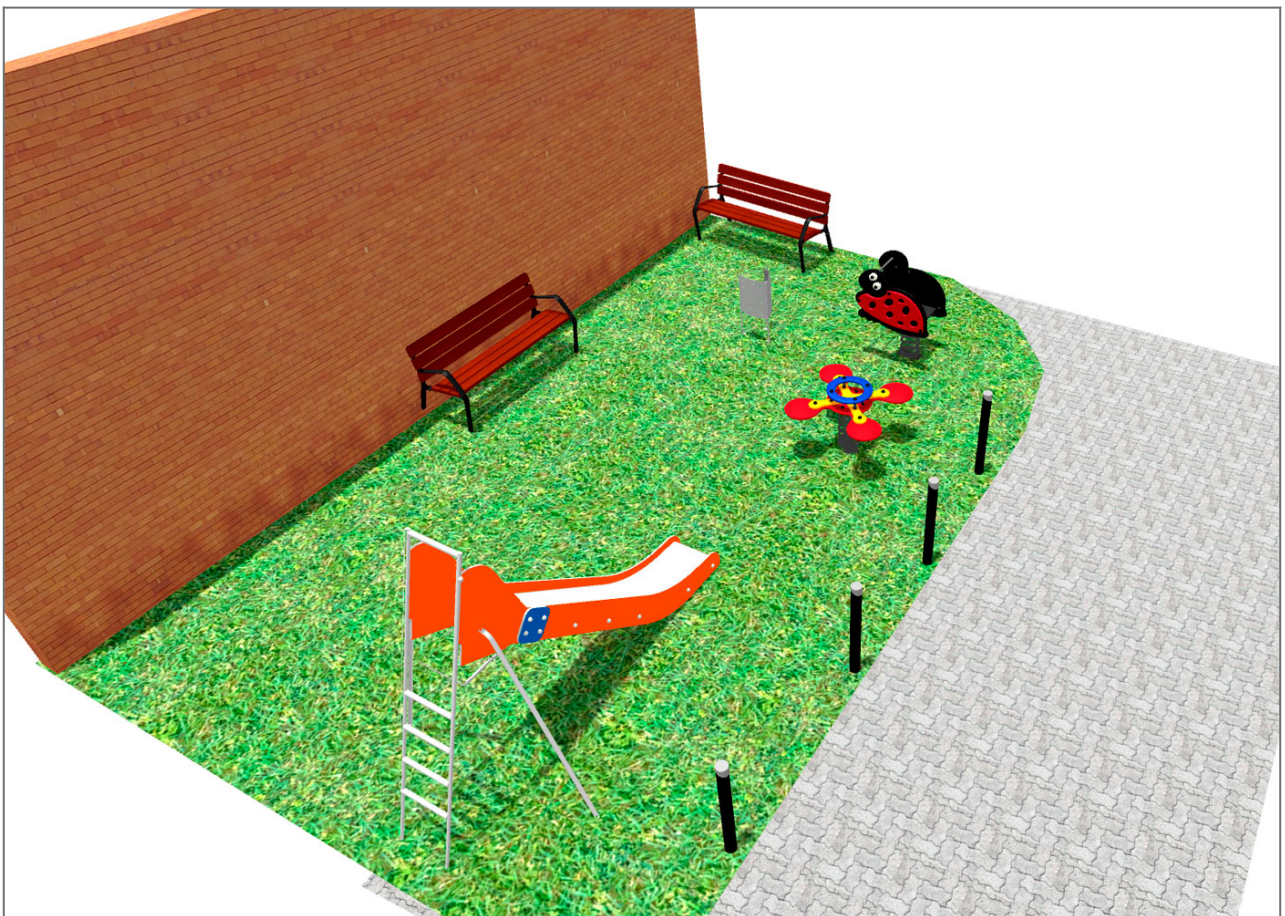

BENITO

–Juegos Infantiles

Proyecto

PROJ-021-2018

Superficie: 45 m²

Email: info@benito.com

Teléfono: +34 93 852 1000

BENITO

-Juegos Infantiles

BENITO

-Juegos Infantiles

Producto	Descripción
<p data-bbox="188 159 252 185">JT03</p> 	<p data-bbox="363 159 459 185">Everest</p> <p data-bbox="363 188 1469 275">Paneles, HDPE: Polietileno de alta densidad que se caracteriza por su resistencia a los abrasivos químicos y que no le afecta la corrosión al ser un polímero. Por su capacidad de elasticidad y ligereza, ofrece una alta resistencia a los impactos haciendo muy difícil su rotura.</p> <p data-bbox="363 304 951 331"> Ficha Técnica Certificado Certificado Conformidad </p>
<p data-bbox="180 427 260 454">JFS07</p> 	<p data-bbox="363 427 435 454">Bubu</p> <p data-bbox="363 456 1469 517">Muelles para niños, divertidos y que potencian su aprendizaje. Fabricados con materiales resistentes y certificados según normativa EN1176.</p> <p data-bbox="363 544 951 571"> Ficha Técnica Certificado Certificado Conformidad </p>
<p data-bbox="180 696 260 723">JFS06</p> 	<p data-bbox="363 696 427 723">Flop</p> <p data-bbox="363 725 1469 786">Muelles para niños, divertidos y que potencian su aprendizaje. Fabricados con materiales resistentes y certificados según normativa EN1176.</p> <p data-bbox="363 813 951 840"> Ficha Técnica Certificado Certificado Conformidad </p>