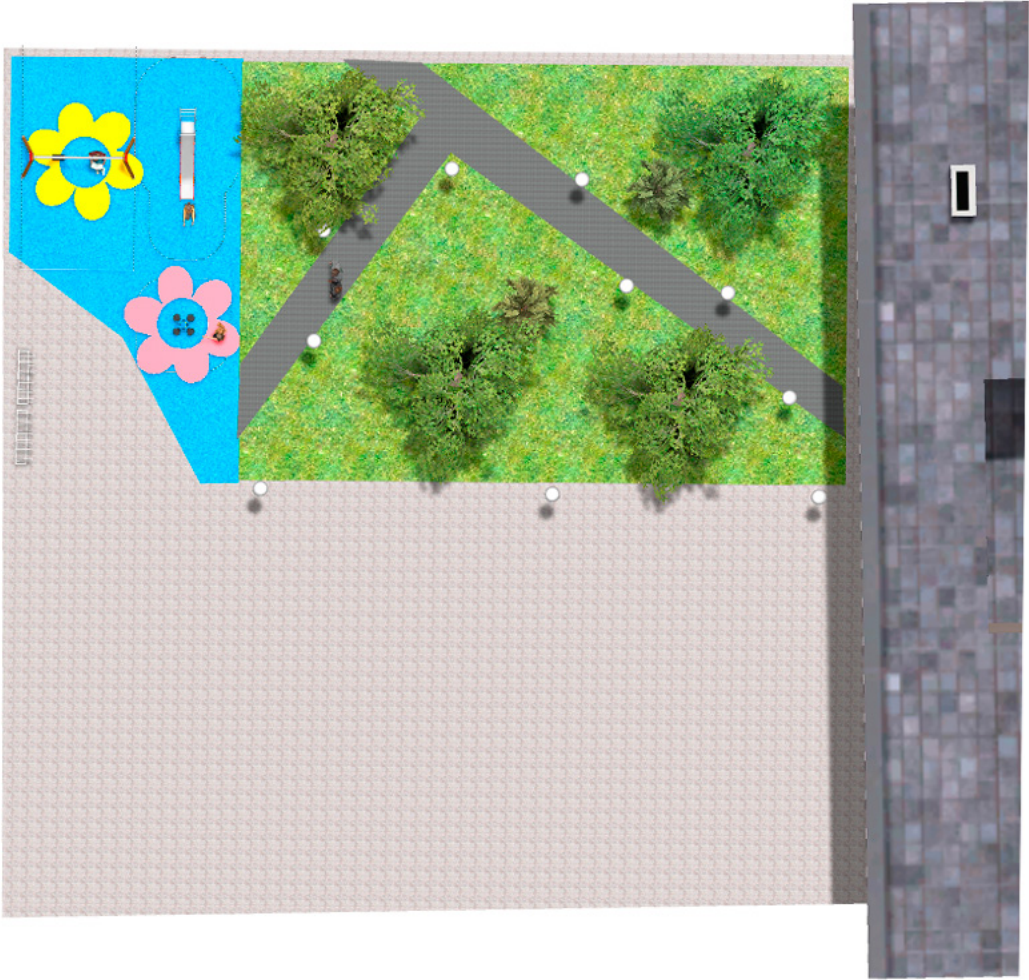

## Proyecto

PROJ-026-2021

Superficie: 75 m<sup>2</sup>

Email: [info@benito.com](mailto:info@benito.com)

Teléfono: +34 93 852 1000

# BENITO

-Juegos Infantiles