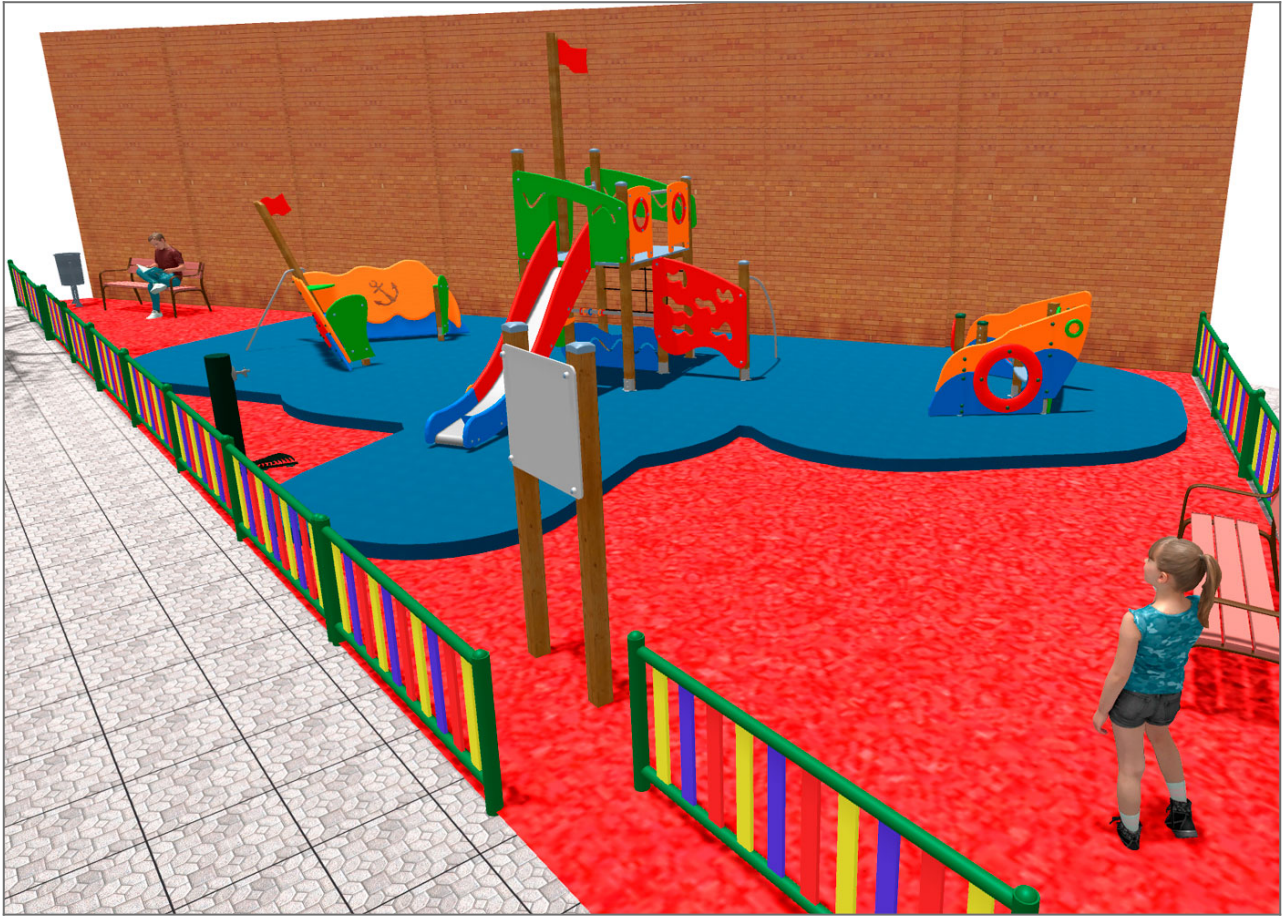

-Juegos Infantiles

BENITO

-Juegos Infantiles

BENITO

-Juegos Infantiles

| Producto | Descripción |
|---|---|
| <p data-bbox="180 159 260 185">JAM12</p>  <p>The image shows a colorful playset named 'Duloc'. It features a wooden-style structure with a red slide, a blue slide, and a green climbing area. There is a small red flag on a pole at the top.</p> | <p data-bbox="368 159 437 185">Duloc</p> <p data-bbox="368 188 1054 215">Temática marinera con todo el atractivo para los más pequeños.</p> <p data-bbox="368 244 743 271">Ficha Técnica JAM12 Certificado</p> |
| <p data-bbox="180 427 260 454">JAM14</p>  <p>The image shows a colorful playset named 'Vela'. It features a wooden-style structure with a red flag on a pole, a blue slide, and a green climbing area. There is a small red flag on a pole at the top.</p> | <p data-bbox="368 427 421 454">Vela</p> <p data-bbox="368 456 1054 483">Temática marinera con todo el atractivo para los más pequeños.</p> <p data-bbox="368 512 743 539">Ficha Técnica JAM14 Certificado</p> |