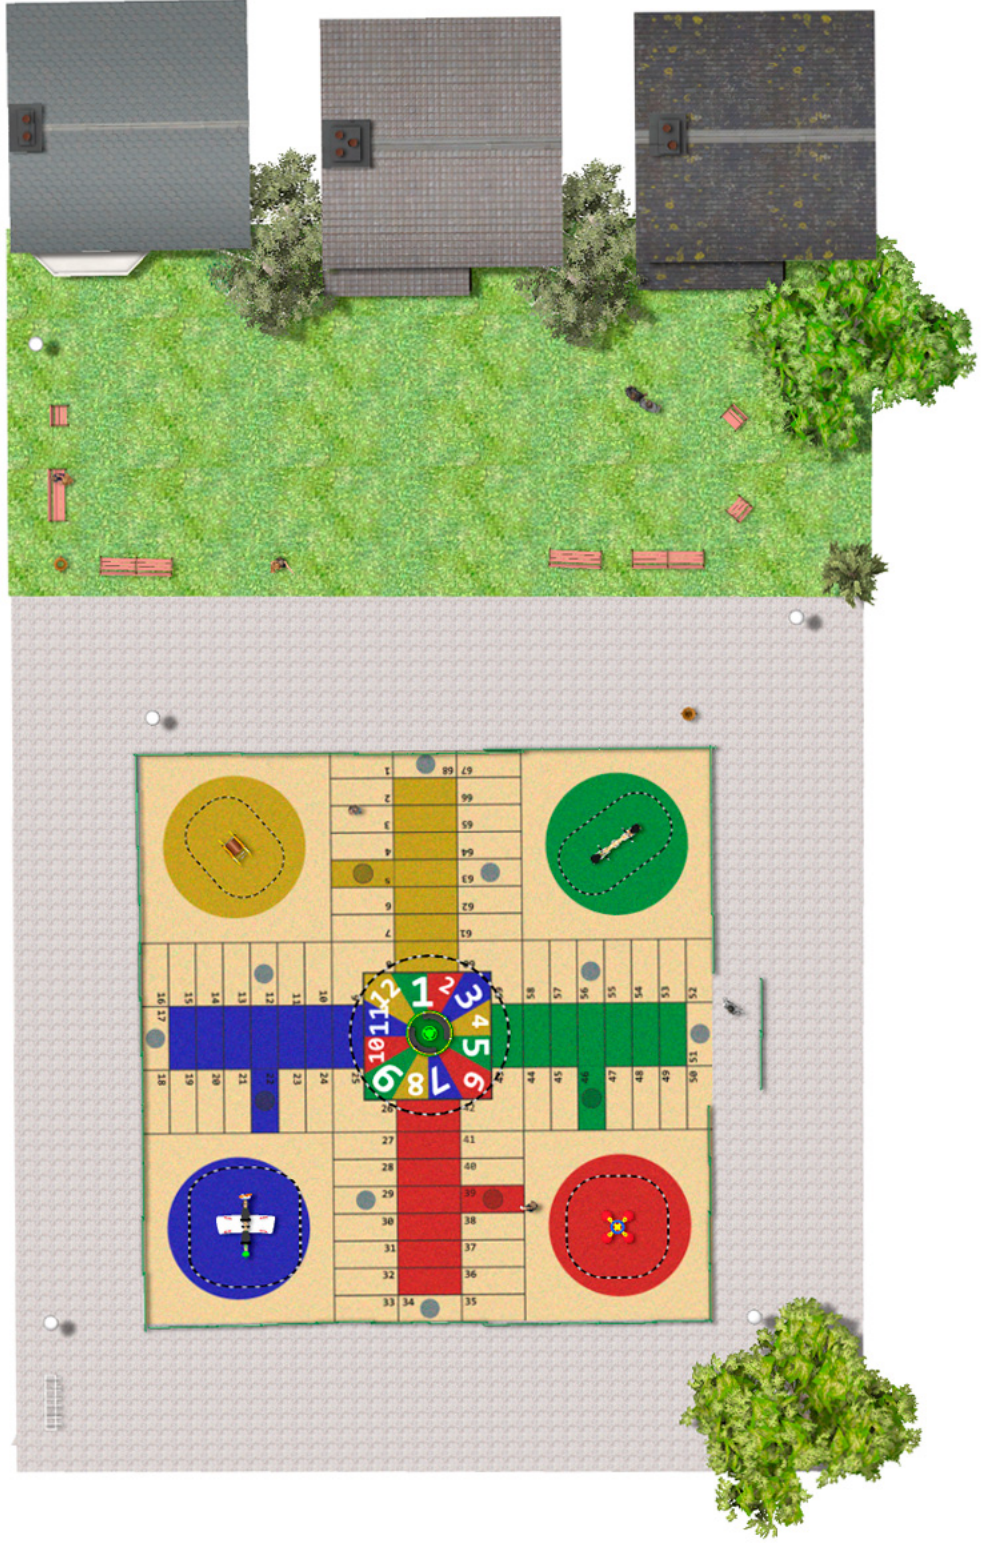

BENITO

–Juegos Infantiles

Proyecto

PROJ-044-2018

Superficie: 378 m²

Email: info@benito.com

Teléfono: +34 93 852 1000

BENITO

-Juegos Infantiles

BENITO

-Juegos Infantiles

BENITO

-Juegos Infantiles

| Producto | Descripción |
|--|---|
| <p>JFS08</p>  | <p>Maia Muelles para niños, divertidos y que potencian su aprendizaje. Fabricados con materiales resistentes y certificados según normativa EN1176.</p> <p>Ficha Técnica Certificado Certificado Conformidad</p> |
| <p>JFS10</p>  | <p>Rider Dos motoristas cara a cara en un emocionante juego de carreras. Balancín para niños, divertidos y que potencian su aprendizaje. Fabricados con materiales resistentes y certificados según normativa EN1176.</p> <p>Ficha Técnica Certificado Certificado Conformidad</p> |
| <p>JFS06</p>  | <p>Flop Muelles para niños, divertidos y que potencian su aprendizaje. Fabricados con materiales resistentes y certificados según normativa EN1176.</p> <p>Ficha Técnica Certificado Certificado Conformidad</p> |
| <p>JFS11</p>  | <p>Sky La emoción de conducir un avión en tandem, con unos amigos colgados de las alas. Muelles para niños, divertidos y que potencian su aprendizaje. Fabricados con materiales resistentes y certificados según normativa EN1176.</p> <p>Ficha Técnica Certificado Certificado Conformidad</p> |
| <p>JC06B</p>  | <p>Cosmic Estructura, Metal: Acero zincado y pintado al horno, muy resistente a la corrosión. Colores: RAL6018, RAL1028</p> <p>Ficha Técnica JC06B Certificado</p> |