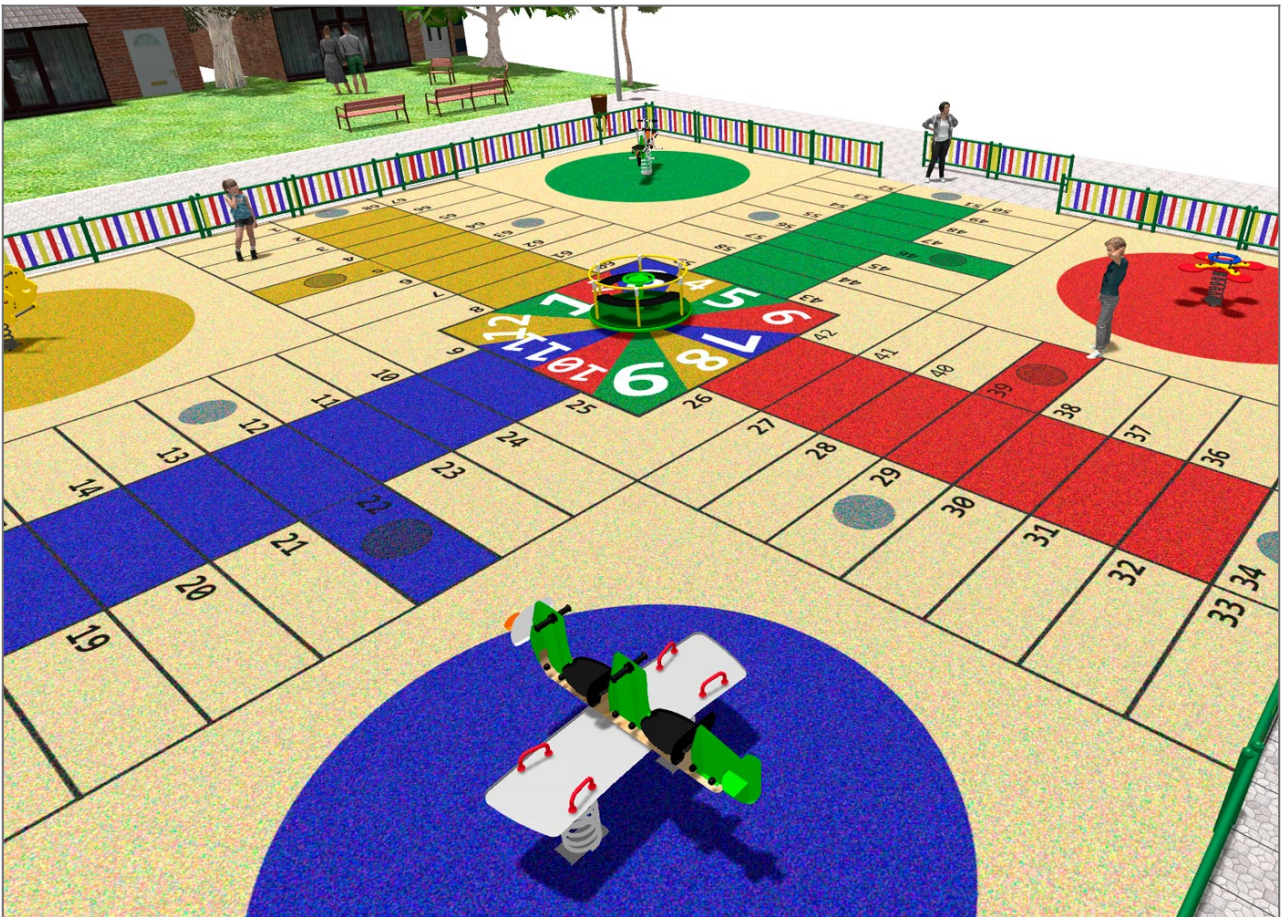

BENITO

–Juegos Infantiles

Proyecto

PROJ-044-2018

Superficie: 378 m²

Email: info@benito.com

Teléfono: +34 93 852 1000

BENITO

-Juegos Infantiles

BENITO

-Juegos Infantiles

BENITO

-Juegos Infantiles

| Producto | Descripción |
|--|---|
| <p>JFS08</p>  | <p>Maia Muelles para niños, divertidos y que potencian su aprendizaje. Fabricados con materiales resistentes y certificados según normativa EN1176.</p> <p>Ficha Técnica Certificado Certificado Conformidad</p> |
| <p>JFS10</p>  | <p>Rider Dos motoristas cara a cara en un emocionante juego de carreras. Balancín para niños, divertidos y que potencian su aprendizaje. Fabricados con materiales resistentes y certificados según normativa EN1176.</p> <p>Ficha Técnica Certificado Certificado Conformidad</p> |
| <p>JFS06</p>  | <p>Flop Muelles para niños, divertidos y que potencian su aprendizaje. Fabricados con materiales resistentes y certificados según normativa EN1176.</p> <p>Ficha Técnica Certificado Certificado Conformidad</p> |
| <p>JFS11</p>  | <p>Sky La emoción de conducir un avión en tandem, con unos amigos colgados de las alas. Muelles para niños, divertidos y que potencian su aprendizaje. Fabricados con materiales resistentes y certificados según normativa EN1176.</p> <p>Ficha Técnica Certificado Certificado Conformidad</p> |
| <p>JC06B</p>  | <p>Cosmic Estructura, Metal: Acero zincado y pintado al horno, muy resistente a la corrosión. Colores: RAL6018, RAL1028</p> <p>Ficha Técnica JC06B Certificado</p> |