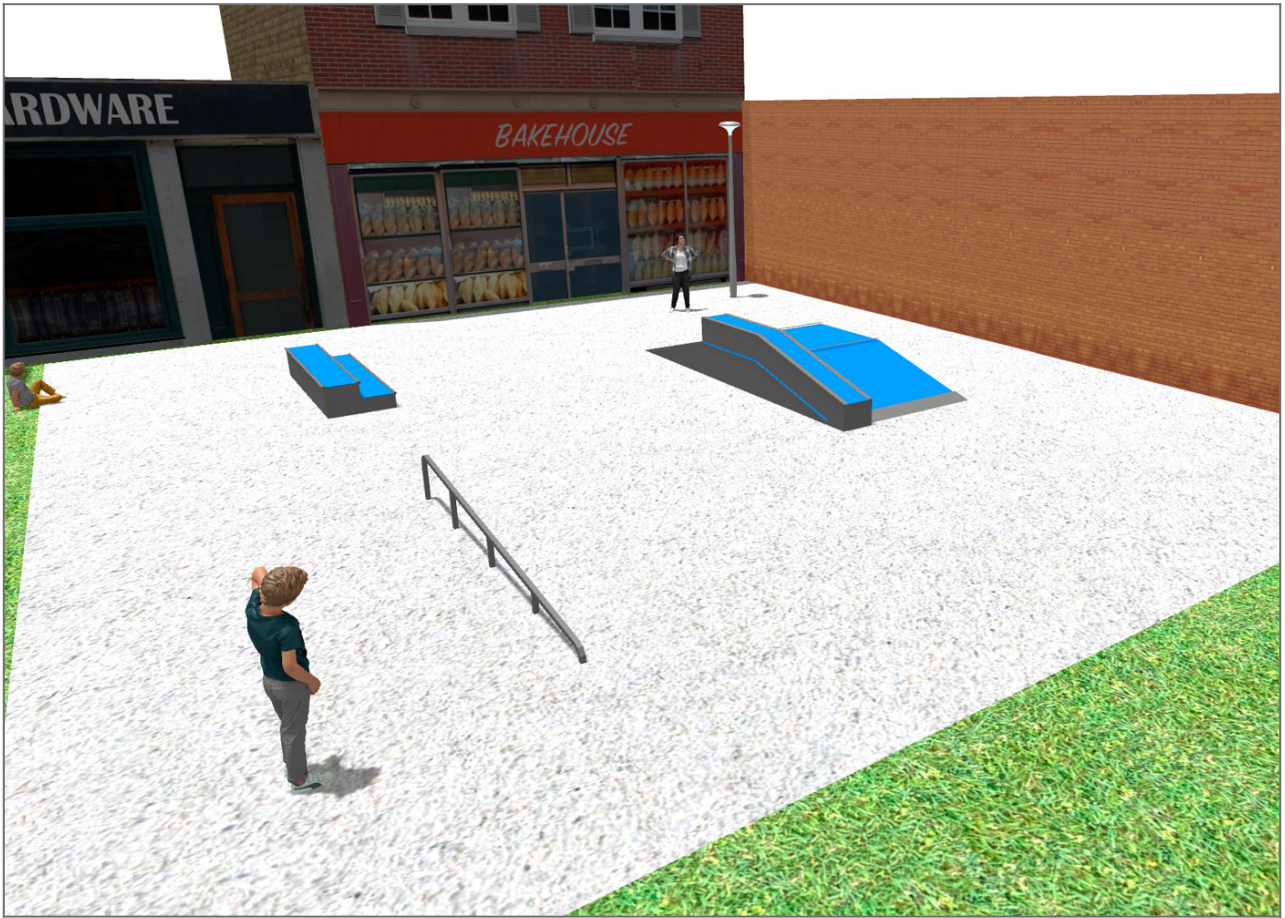

-Juegos Infantiles

BENITO

-Juegos Infantiles

BENITO

-Juegos Infantiles

Producto	Descripción
JSK9025-KBS 	<p>One side Curb Box 60 Los elementos Skates son de construcción modular que permite con el mínimo esfuerzo, poder modificar la situación de los módulos según el criterio de cada grupo de skaters. Requieren mínimo mantenimiento. 100% resistente a los rayos UVA, al hielo y a los impactos. Gran adherencia al suelo. No se calienta la superficie. A base de construcción modular.</p> <p>Ficha Técnica Certificado</p>
JSK1052-K 	<p>Trick Box Los elementos Skates son de construcción modular que permite con el mínimo esfuerzo, poder modificar la situación de los módulos según el criterio de cada grupo de skaters. Requieren mínimo mantenimiento. 100% resistente a los rayos UVA, al hielo y a los impactos. Gran adherencia al suelo. No se calienta la superficie. A base de construcción modular.</p> <p>Ficha Técnica Certificado</p>
JSK1048-C 	<p>Rail C Los elementos Skates son de construcción modular que permite con el mínimo esfuerzo, poder modificar la situación de los módulos según el criterio de cada grupo de skaters. Requieren mínimo mantenimiento. 100% resistente a los rayos UVA, al hielo y a los impactos. Gran adherencia al suelo. No se calienta la superficie. A base de construcción modular.</p> <p>Ficha Técnica Certificado</p>