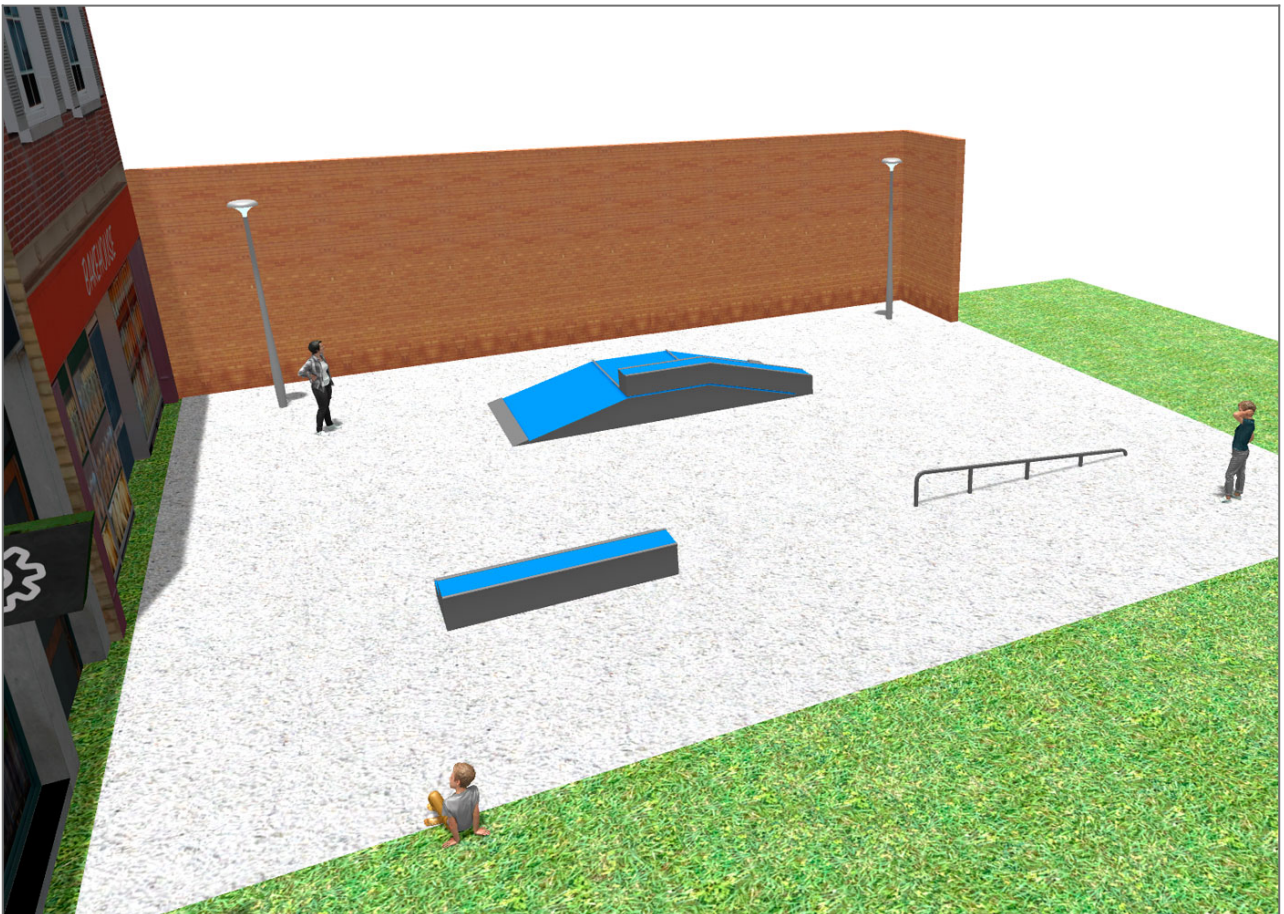

BENITO

–Juegos Infantiles

Proyecto

PROJ-047-2018

Superficie: 250 m²

Email: info@benito.com

Teléfono: +34 93 852 1000

BENITO

-Juegos Infantiles

BENITO

-Juegos Infantiles

BENITO

-Juegos Infantiles

Producto	Descripción
JSK9025-KBS 	<p>One side Curb Box 60 Los elementos Skates son de construcción modular que permite con el mínimo esfuerzo, poder modificar la situación de los módulos según el criterio de cada grupo de skaters. Requieren mínimo mantenimiento. 100% resistente a los rayos UVA, al hielo y a los impactos. Gran adherencia al suelo. No se calienta la superficie. A base de construcción modular.</p> <p>Ficha Técnica Certificado</p>
JSK1052-K 	<p>Trick Box Los elementos Skates son de construcción modular que permite con el mínimo esfuerzo, poder modificar la situación de los módulos según el criterio de cada grupo de skaters. Requieren mínimo mantenimiento. 100% resistente a los rayos UVA, al hielo y a los impactos. Gran adherencia al suelo. No se calienta la superficie. A base de construcción modular.</p> <p>Ficha Técnica Certificado</p>
JSK1048-C 	<p>Rail C Los elementos Skates son de construcción modular que permite con el mínimo esfuerzo, poder modificar la situación de los módulos según el criterio de cada grupo de skaters. Requieren mínimo mantenimiento. 100% resistente a los rayos UVA, al hielo y a los impactos. Gran adherencia al suelo. No se calienta la superficie. A base de construcción modular.</p> <p>Ficha Técnica Certificado</p>