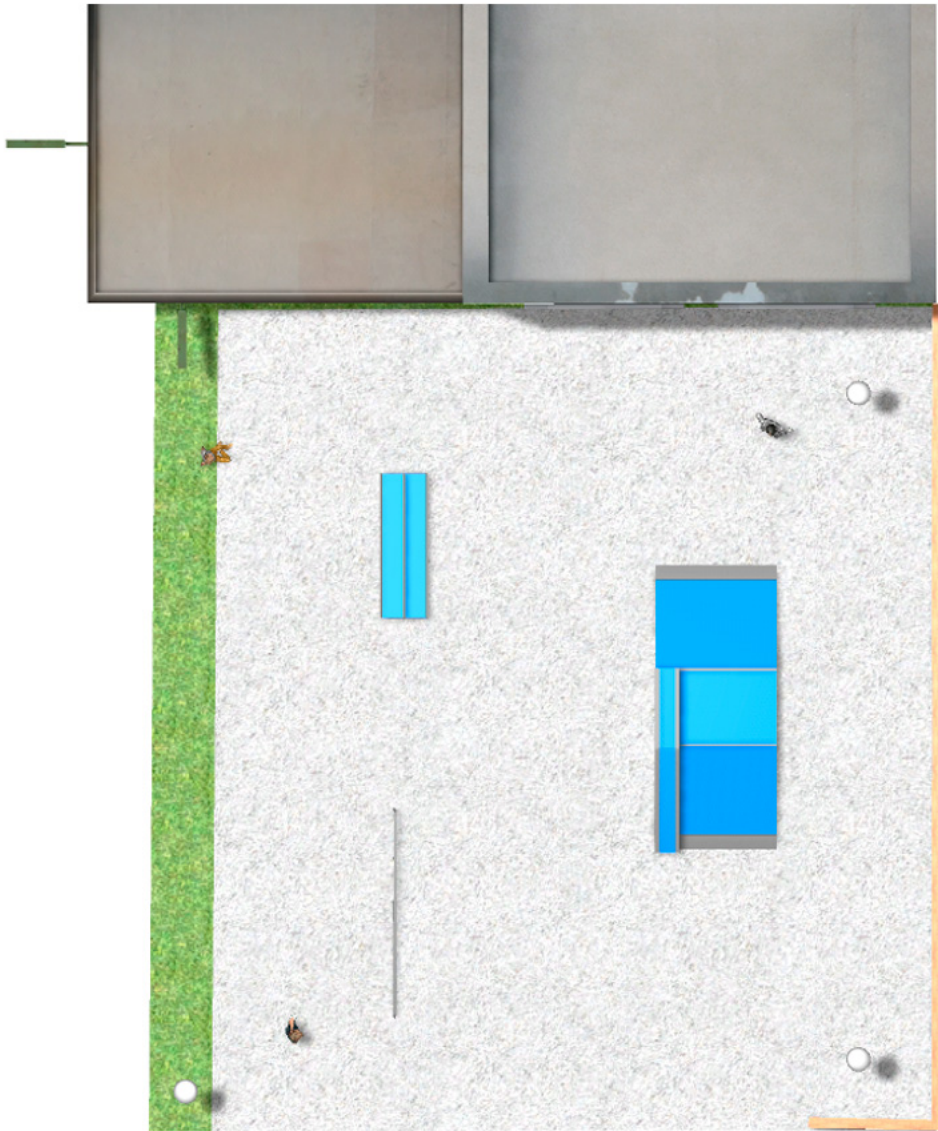

BENITO

–Juegos Infantiles

Proyecto

PROJ-047-2018

Superficie: 250 m²

Email: info@benito.com

Teléfono: +34 93 852 1000

BENITO

-Juegos Infantiles

BENITO

-Juegos Infantiles

BENITO

-Juegos Infantiles

Producto	Descripción
JSK9025-KBS 	<p>One side Curb Box 60 Los elementos Skates son de construcción modular que permite con el mínimo esfuerzo, poder modificar la situación de los módulos según el criterio de cada grupo de skaters. Requieren mínimo mantenimiento. 100% resistente a los rayos UVA, al hielo y a los impactos. Gran adherencia al suelo. No se calienta la superficie. A base de construcción modular.</p> <p>Ficha Técnica Certificado</p>
JSK1052-K 	<p>Trick Box Los elementos Skates son de construcción modular que permite con el mínimo esfuerzo, poder modificar la situación de los módulos según el criterio de cada grupo de skaters. Requieren mínimo mantenimiento. 100% resistente a los rayos UVA, al hielo y a los impactos. Gran adherencia al suelo. No se calienta la superficie. A base de construcción modular.</p> <p>Ficha Técnica Certificado</p>
JSK1048-C 	<p>Rail C Los elementos Skates son de construcción modular que permite con el mínimo esfuerzo, poder modificar la situación de los módulos según el criterio de cada grupo de skaters. Requieren mínimo mantenimiento. 100% resistente a los rayos UVA, al hielo y a los impactos. Gran adherencia al suelo. No se calienta la superficie. A base de construcción modular.</p> <p>Ficha Técnica Certificado</p>