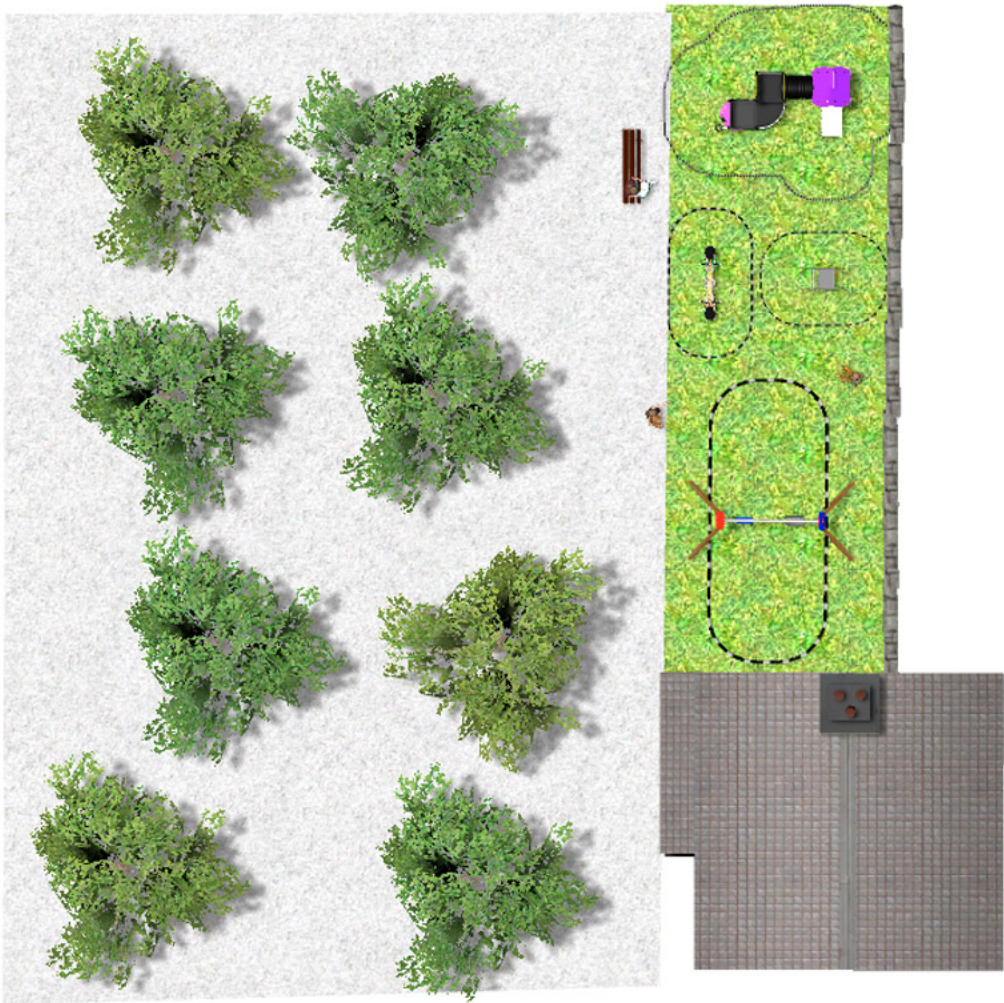

BENITO

–Juegos Infantiles

Proyecto

PROJ-061-2018

Superficie: 110 m²

Email: info@benito.com

Teléfono: +34 93 852 1000

BENITO

-Juegos Infantiles

BENITO

-Juegos Infantiles

BENITO

-Juegos Infantiles

Producto	Descripción
<p>JFS10</p> 	<p>Rider Dos motoristas cara a cara en un emocionante juego de carreras. Balancín para niños, divertidos y que potencian su aprendizaje. Fabricados con materiales resistentes y certificados según normativa EN1176.</p> <p>Ficha Técnica Certificado Certificado Conformidad</p>
<p>JL1511000</p> 	<p>MADERA 1 plano 1 cuna Columpios infantiles de diferentes materiales como madera y acero. Columpios para niños con gran resistencia a la abrasión, corrosión y muy resistentes a la intemperie.</p> <p>Ficha Técnica JL1511000 Certificado Certificado Conformidad</p>
<p>JPVA03</p> 	<p>Artic 3 Estructura, Metal: Postes de 80x80x2mm galvanizados en caliente y lacados en polvo, con gran resistencia a la abrasión, la corrosión y la intemperie. La superficie deslizante del tobogán es de acero inoxidable pulida AISI304 de 2 mm de grosor y está curvada, ondulada y modelada en una sola pieza.</p> <p>Ficha Técnica JPVA03 Certificado</p>