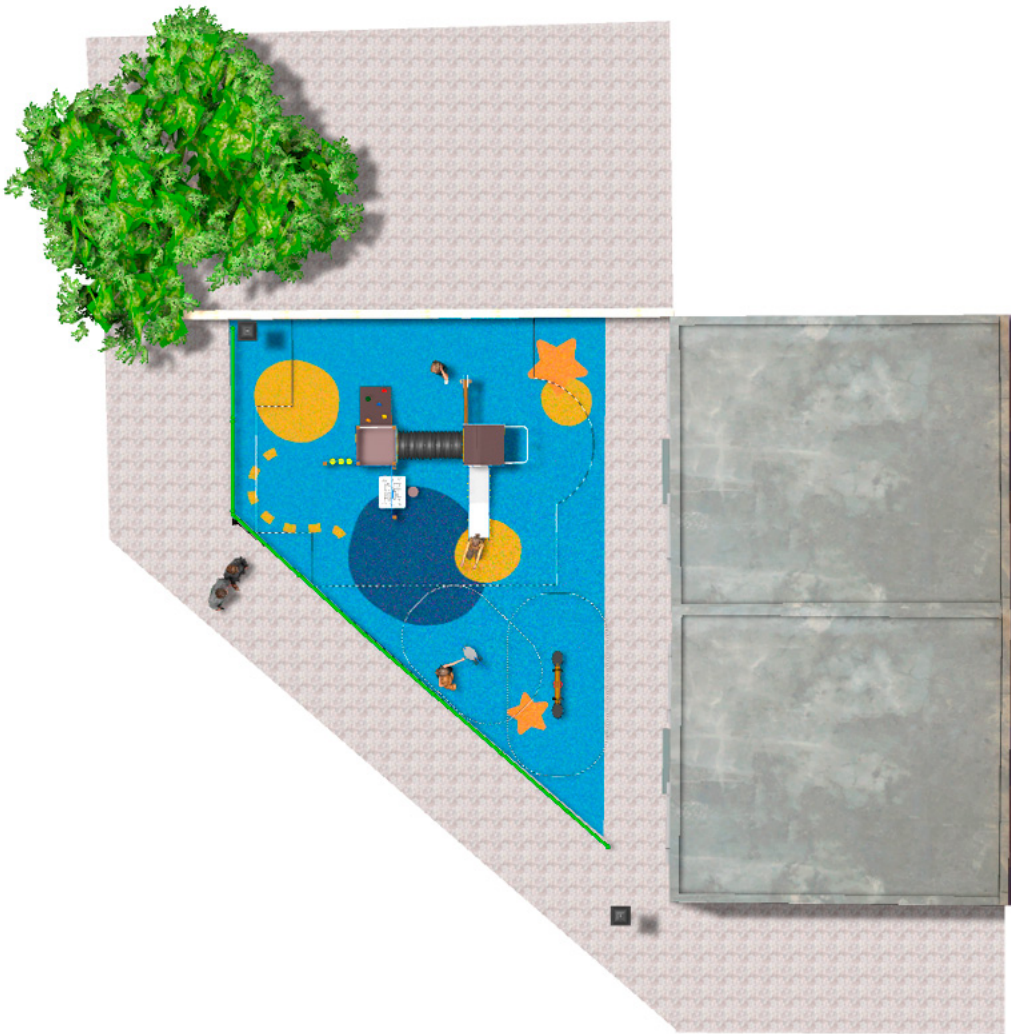

BENITO

–Juegos Infantiles

Proyecto

PROJ-064-2021

Superficie: 30 m²

Email: info@benito.com

Teléfono: +34 93 852 1000

BENITO

-Juegos Infantiles

BENITO

-Juegos Infantiles

BENITO

-Juegos Infantiles

Producto	Descripción
<p>JFS105</p> 	<p>Kangaroo Muelles para niños, divertidos y que potencian su aprendizaje. Fabricados con materiales resistentes y certificados según normativa EN1176.</p> <p>Ficha Técnica Certificado Certificado Conformidad</p>
<p>JFS14</p> 	<p>Gus Balancines para niños, divertidos y que potencian su aprendizaje. Fabricados con materiales resistentes y certificados según normativa EN1176.</p> <p>Ficha Técnica Certificado</p>
<p>JEDU07</p> 	<p>Rayo La colección EDUCA, aprender jugando para que los más pequeños se empiecen a familiarizar con el tiempo: la lluvia, el sol, las nubes, ... conceptos muy claros para un adulto pero una descubierta interesantísima para los más pequeños</p> <p>Ficha Técnica Certificado</p>