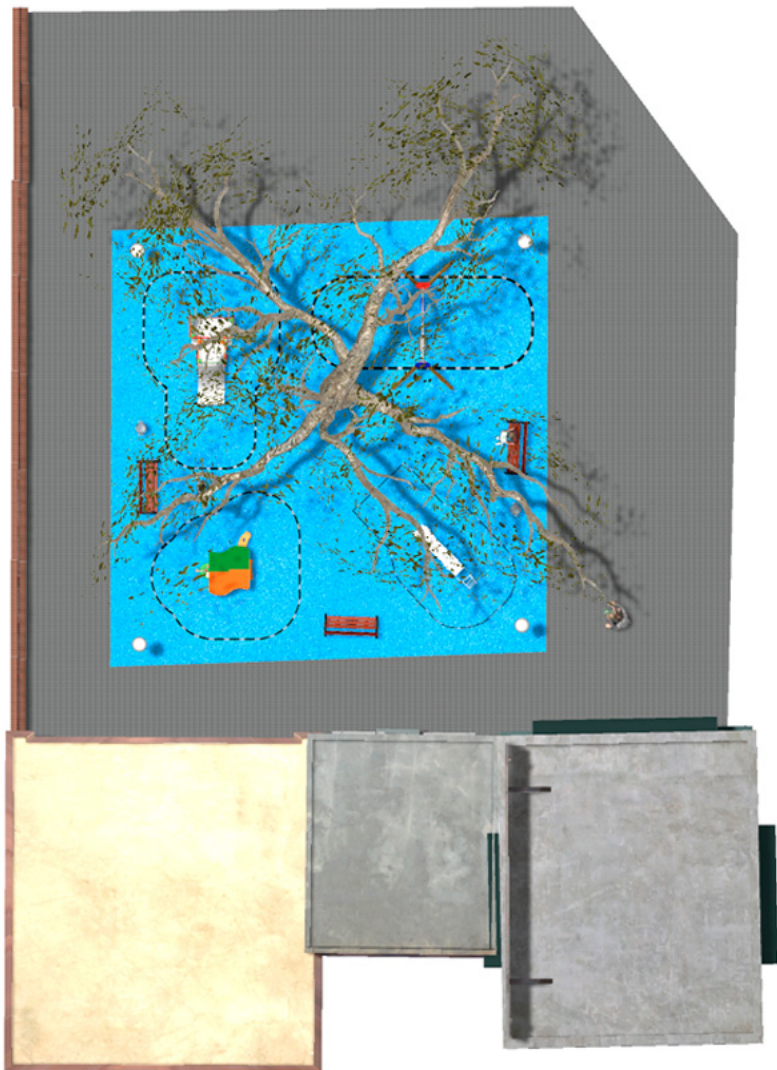

BENITO

–Juegos Infantiles

Proyecto

PROJ-069-2018

Superficie: 225 m²

Email: info@benito.com

Teléfono: +34 93 852 1000

BENITO

-Juegos Infantiles

BENITO

-Juegos Infantiles

BENITO

-Juegos Infantiles

Producto	Descripción
<p>JCA01D</p> 	<p>Wiki Esconderte, reunirse, jugar, una casita con ventanas y mesitas es siempre una gran opción para que jueguen los más pequeños.</p> <p>Ficha Técnica Certificado</p>
<p>JAM01</p> 	<p>Urban-Rail 1 Estructura, Madera laminada: Madera de pino escandinavo laminada y con tratamiento autoclave (clase IV). Acabado con dos capas de Lasur. -En el caso de estar sometida a condiciones meteorológicas variables, la madera laminada puede presentar pequeñas grietas que no reducen su durabilidad. La resina y los nudos son su parte natural.</p> <p>Ficha Técnica Certificado</p>
<p>JT01</p> 	<p>Cloud Paneles, HDPE: Polietileno de alta densidad que se caracteriza por su resistencia a los abrasivos químicos y que no le afecta la corrosión al ser un polímero. Por su capacidad de elasticidad y ligereza, ofrece una alta resistencia a los impactos haciendo muy difícil su rotura.</p> <p>Ficha Técnica Certificado Certificado Conformidad</p>
<p>JL1511000</p> 	<p>MADERA 1 plano 1 cuna Columpios infantiles de diferentes materiales como madera y acero. Columpios para niños con gran resistencia a la abrasión, corrosión y muy resistentes a la intemperie.</p> <p>Ficha Técnica JL1511000 Certificado Certificado Conformidad</p>