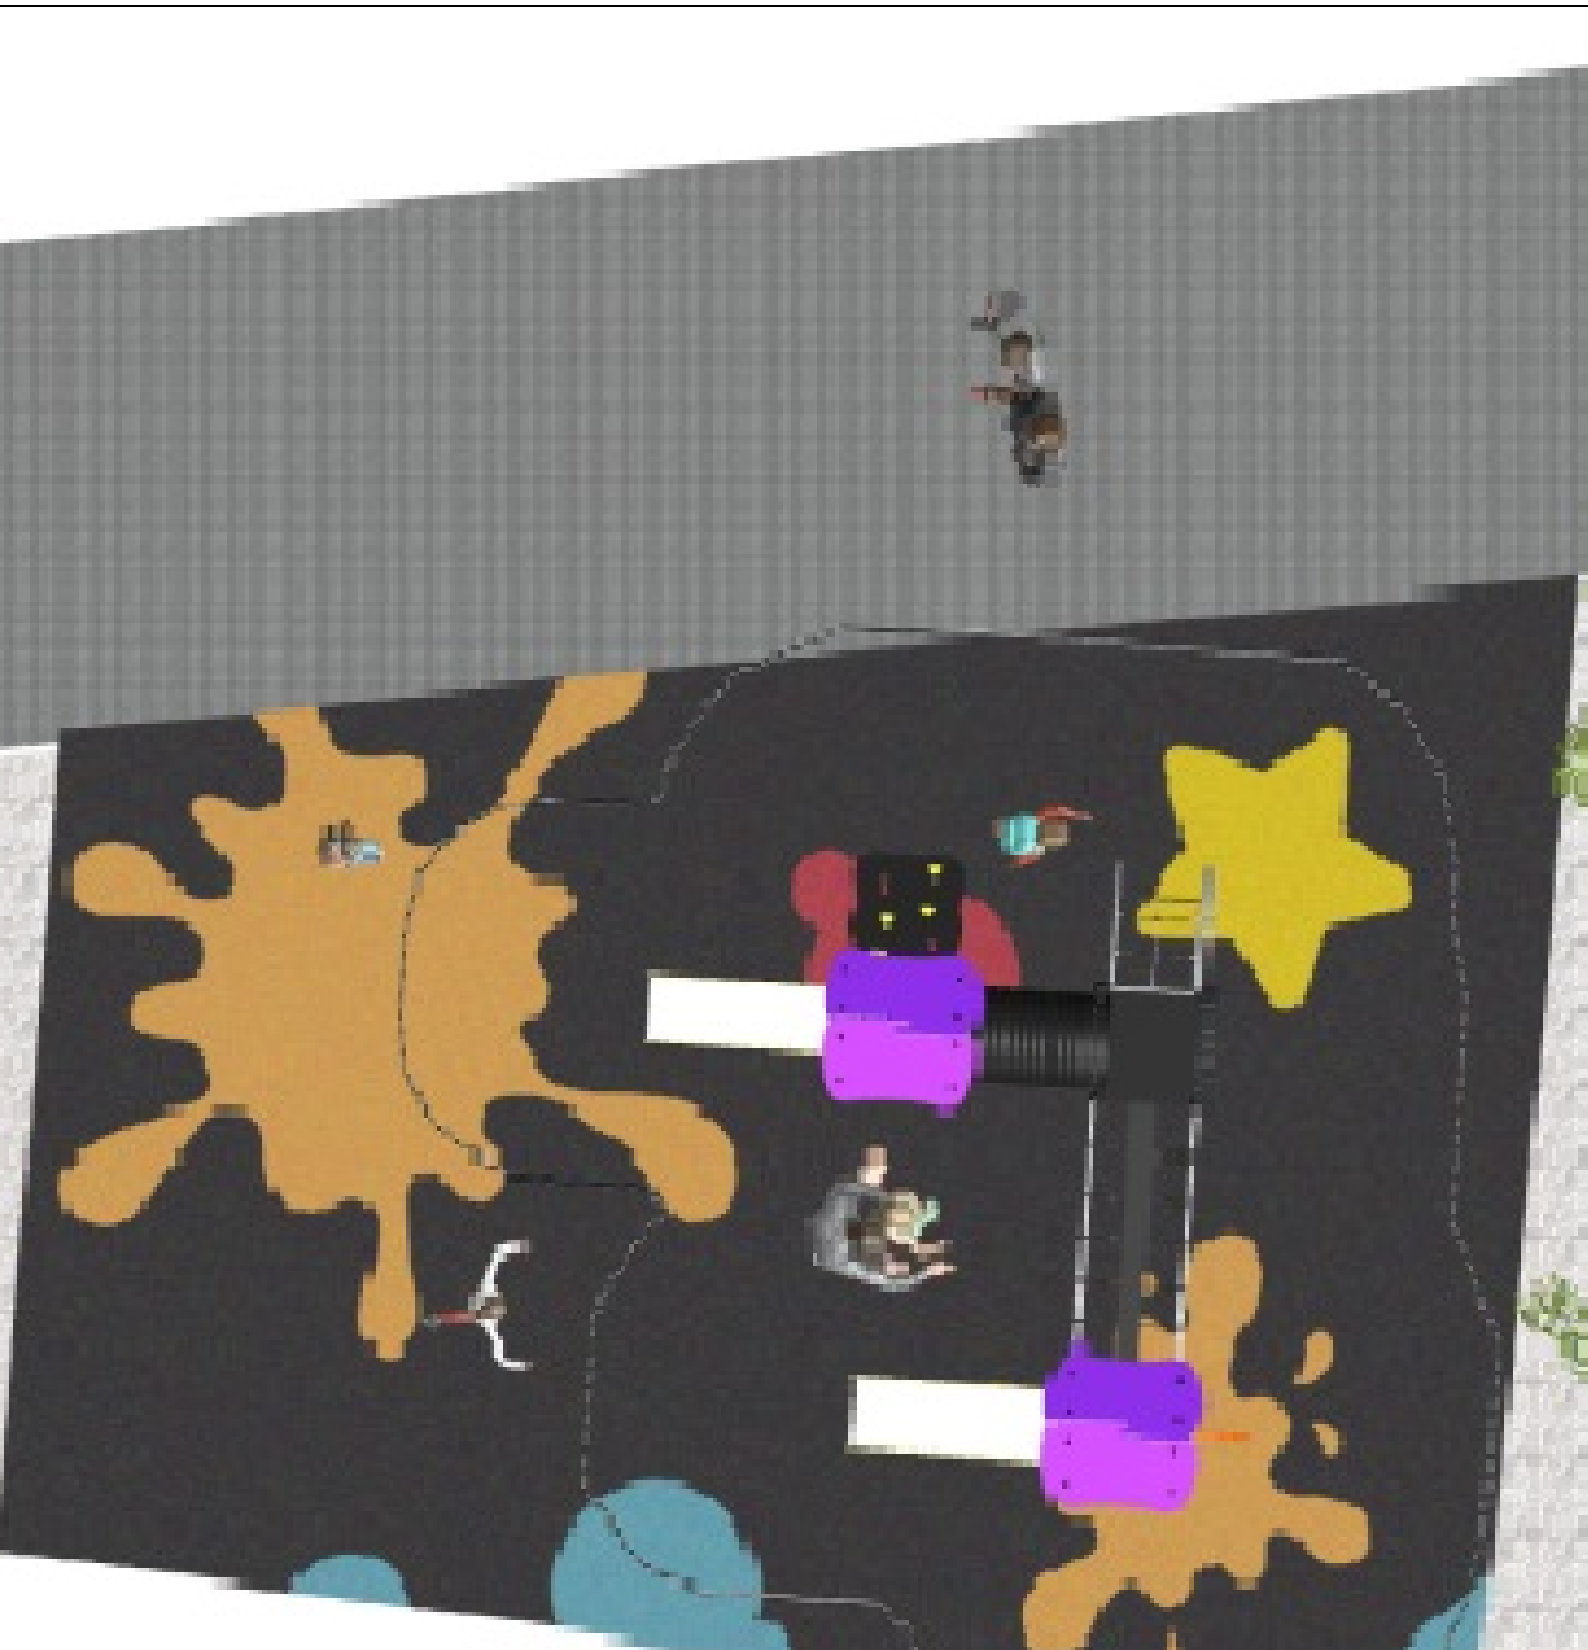

BENITO

–Juegos Infantiles

Proyecto

PROJ-073-2023

Superficie: 45 m²

Email: info@benito.com

Teléfono: +34 93 852 1000

BENITO

-Juegos Infantiles

BENITO

-Juegos Infantiles

Producto	Descripción
<p data-bbox="167 159 274 188">JPVAP04</p> 	<p data-bbox="368 159 504 188">Artic Plus 4</p> <p data-bbox="368 190 1530 277">La colección ARTIC es funcional y compacta, conformada con combinaciones modulares de torres para los más pequeños hasta los mayores. Ideal para cubrir necesidades en espacios limitados de juegos hasta combinar diferentes elementos en espacios más grandes.</p> <p data-bbox="368 304 663 333">Ficha Técnica Certificado</p>