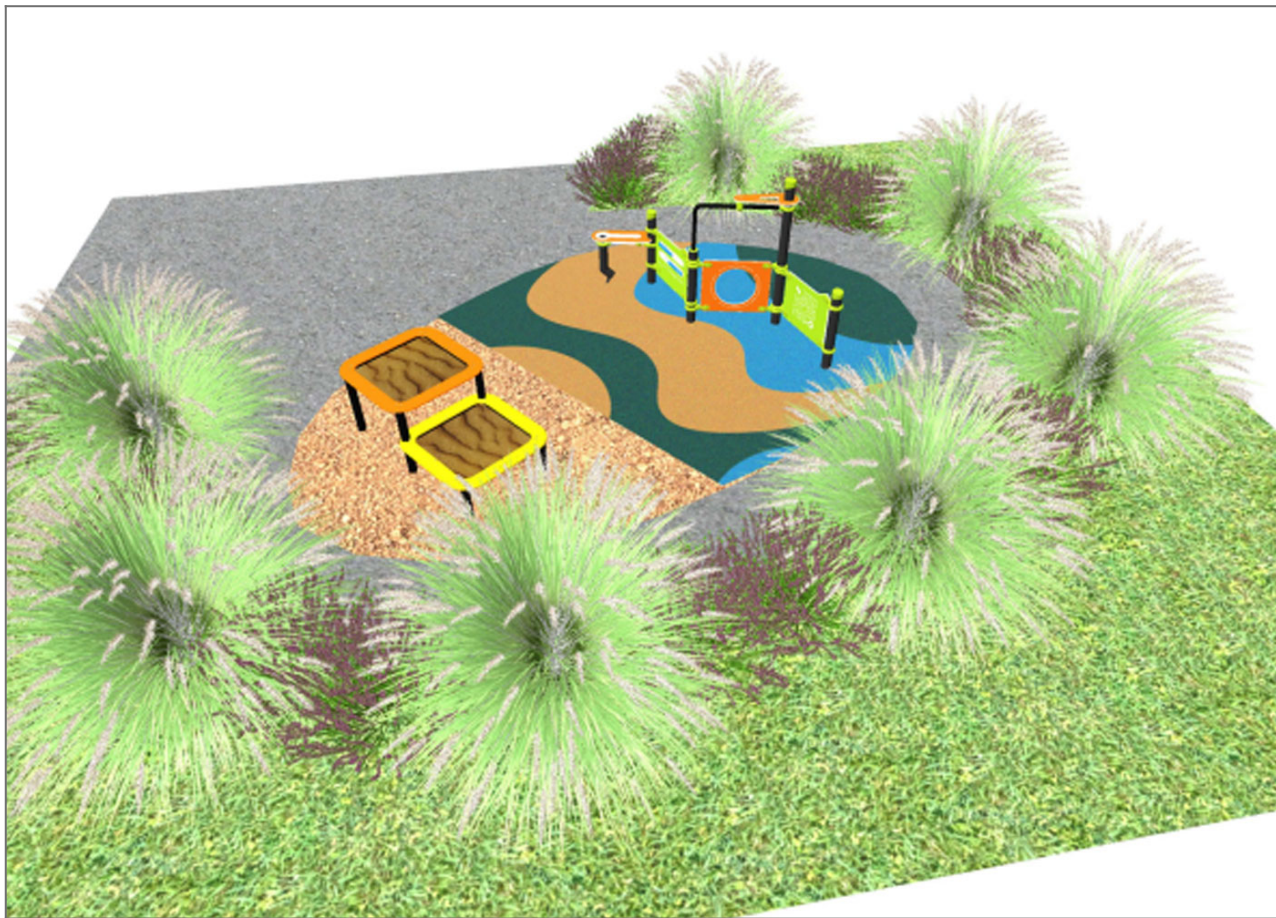

BENITO

–Juegos Infantiles

Proyecto

PROJ-080-1A-2023

Superficie: 20 m²

Email: info@benito.com

Teléfono: +34 93 852 1000

BENITO

-Juegos Infantiles

BENITO

-Juegos Infantiles

Producto	Descripción
<p>JAR05</p> 	<p>Berna Combi Mesa de juego rellenable con arena, accesible para silla de ruedas. Fomenta la estimulación del sentido táctil y las habilidades psicomotoras finas.</p> <p>Ficha Técnica JAR05 Certificado</p>
<p>JBER01</p> 	<p>Gio La línea BERNA, se ha diseñado fiel a tres premisas: Un equilibrio entre propuestas inclusivas y desafiantes, totalmente orientadas a ofrecer una diversión pedagógica y 100% producida con materiales de gran calidad, todos ellos desarrollados según criterios de sostenibilidad. Una colección con la que construir las áreas de juego más innovadoras, para el urbanismo del nuevo siglo.</p> <p>Estructura multijuego compuesta por paneles de juego educativos: reloj, abacus, laberinto y túnel de paso. Incluye también mostrador lateral con juego de arena y tejado.</p> <p>Ficha Técnica Certificado</p>