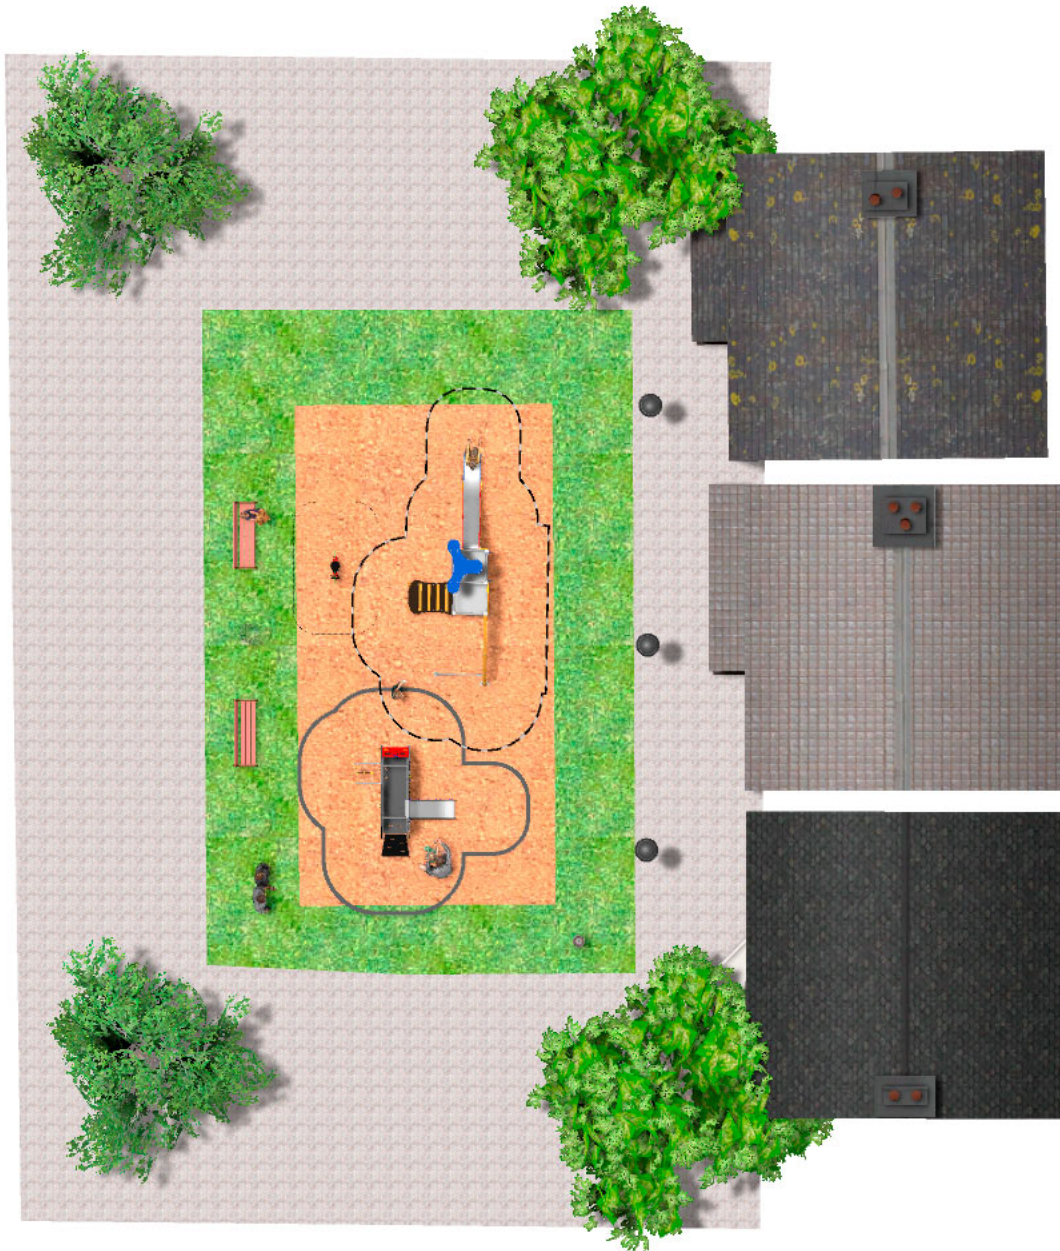

BENITO

–Juegos Infantiles

Proyecto

PROJ-085-2021

Superficie: 90 m²

Email: info@benito.com

Teléfono: +34 93 852 1000

BENITO

-Juegos Infantiles

BENITO

-Juegos Infantiles

BENITO

-Juegos Infantiles

Producto	Descripción
<p>JFS103</p> 	<p>Donkey Muelles para niños, divertidos y que potencian su aprendizaje. Fabricados con materiales resistentes y certificados según normativa EN1176.</p> <p>Ficha Técnica Certificado Certificado Conformidad</p>
<p>JK003B</p> 	<p>Klasik 3 ¿Es posible tener un parque de este tamaño? Si te gustan los elementos de madera, la respuesta es sí. Con la colección KLASIK, ponemos la jugabilidad, los retos emocionantes y el color al alcance de todos.</p> <p>Ficha Técnica Certificado</p>
<p>JPVS04</p> 	<p>SIK Fire Truck Estructura, Metal: Postes galvanizados y lacados en polvo, con gran resistencia a la abrasión, la corrosión y la intemperie. La superficie deslizante del tobogán es de acero inoxidable pulida AISI304 de 2 mm de grosor y está curvada, ondulada y modelada en una sola pieza. Barras protectoras en acero inoxidable AISI304 de Ø32mm.</p> <p>Ficha Técnica Certificado Certificado Conformidad</p>