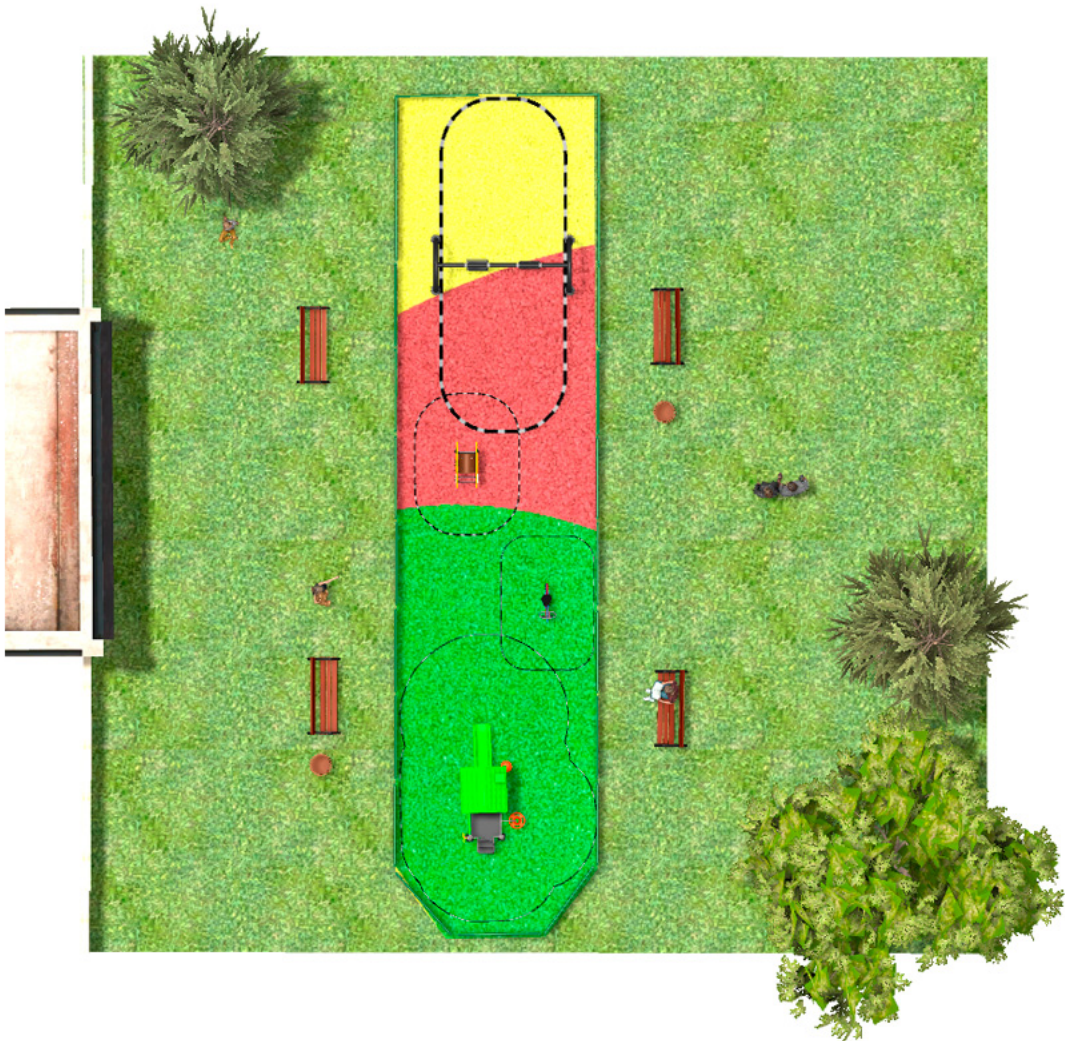

BENITO

–Juegos Infantiles

Proyecto

PROJ-087-2018

Superficie: 95 m²

Email: info@benito.com

Teléfono: +34 93 852 1000

BENITO

-Juegos Infantiles

BENITO

-Juegos Infantiles

BENITO

-Juegos Infantiles

Producto	Descripción
<p>JKSP11000</p> 	<p>Curvo Mixto Columpios infantiles de diferentes materiales como madera y acero. Columpios para niños con gran resistencia a la abrasión, corrosión y muy resistentes a la intemperie.</p> <p>Ficha Técnica Certificado Certificado Conformidad</p>
<p>JFS08</p> 	<p>Maia Muelles para niños, divertidos y que potencian su aprendizaje. Fabricados con materiales resistentes y certificados según normativa EN1176.</p> <p>Ficha Técnica Certificado Certificado Conformidad</p>
<p>JFS104</p> 	<p>Vespa Muelles para niños, divertidos y que potencian su aprendizaje. Fabricados con materiales resistentes y certificados según normativa EN1176.</p> <p>Ficha Técnica Certificado Certificado Conformidad</p>
<p>JCF18</p> 	<p>Modus S La colección Modus nos proporciona grandes estructuras a un precio muy competitivo. Formada por postes de metal pintados y piezas de rotomoldeo resistentes a los rayos UVA, que apenas se deterioran con el paso del tiempo. Una explosión de formas y de color que volverá locos a los niños, con elementos de juego en cada detalle.</p> <p>Ficha Técnica Certificado</p>