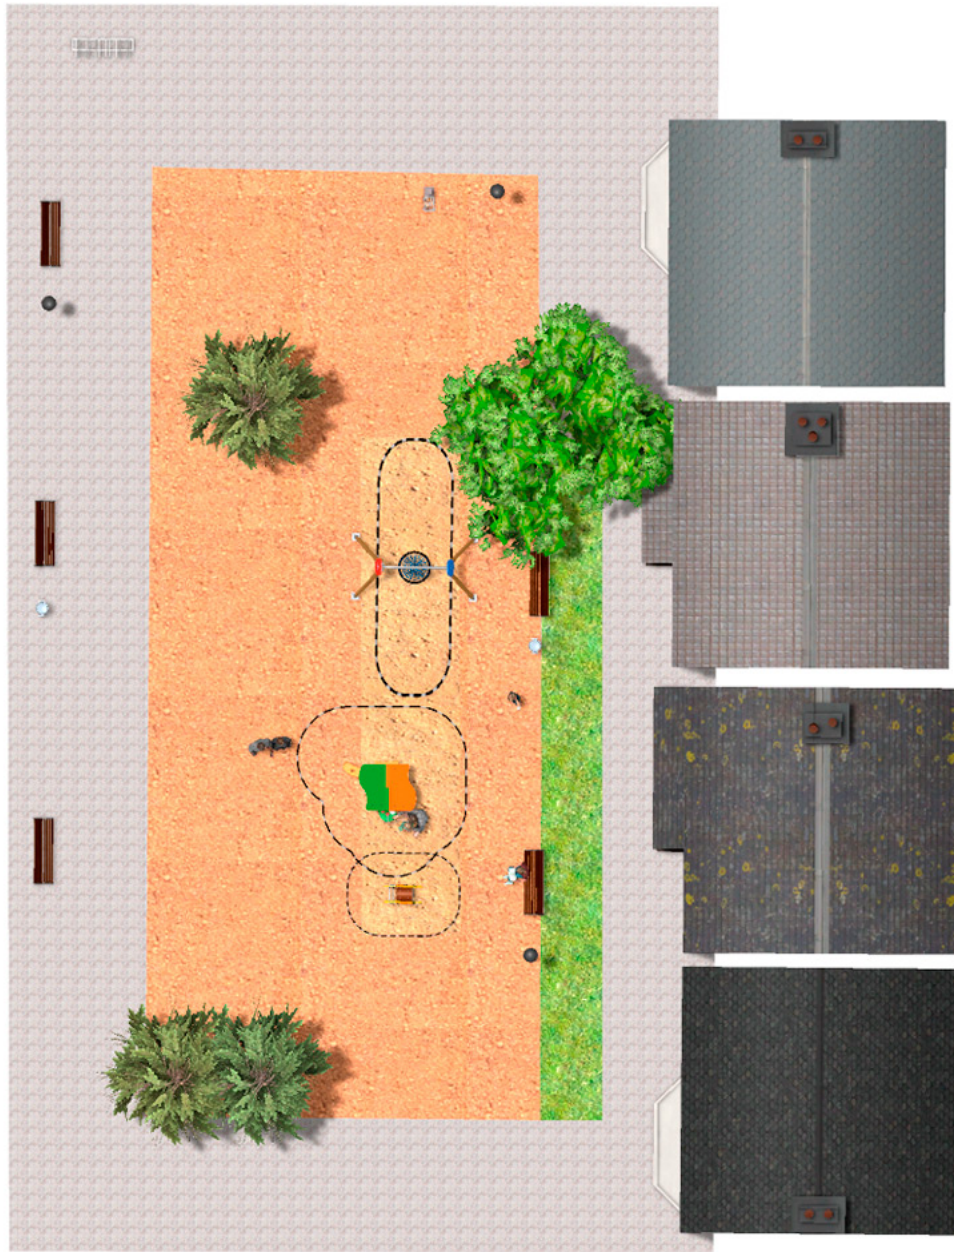

# BENITO

–Juegos Infantiles

## Proyecto

PROJ-123-2021

Superficie: 335 m<sup>2</sup>

Email: [info@benito.com](mailto:info@benito.com)

Teléfono: +34 93 852 1000

# BENITO

-Juegos Infantiles