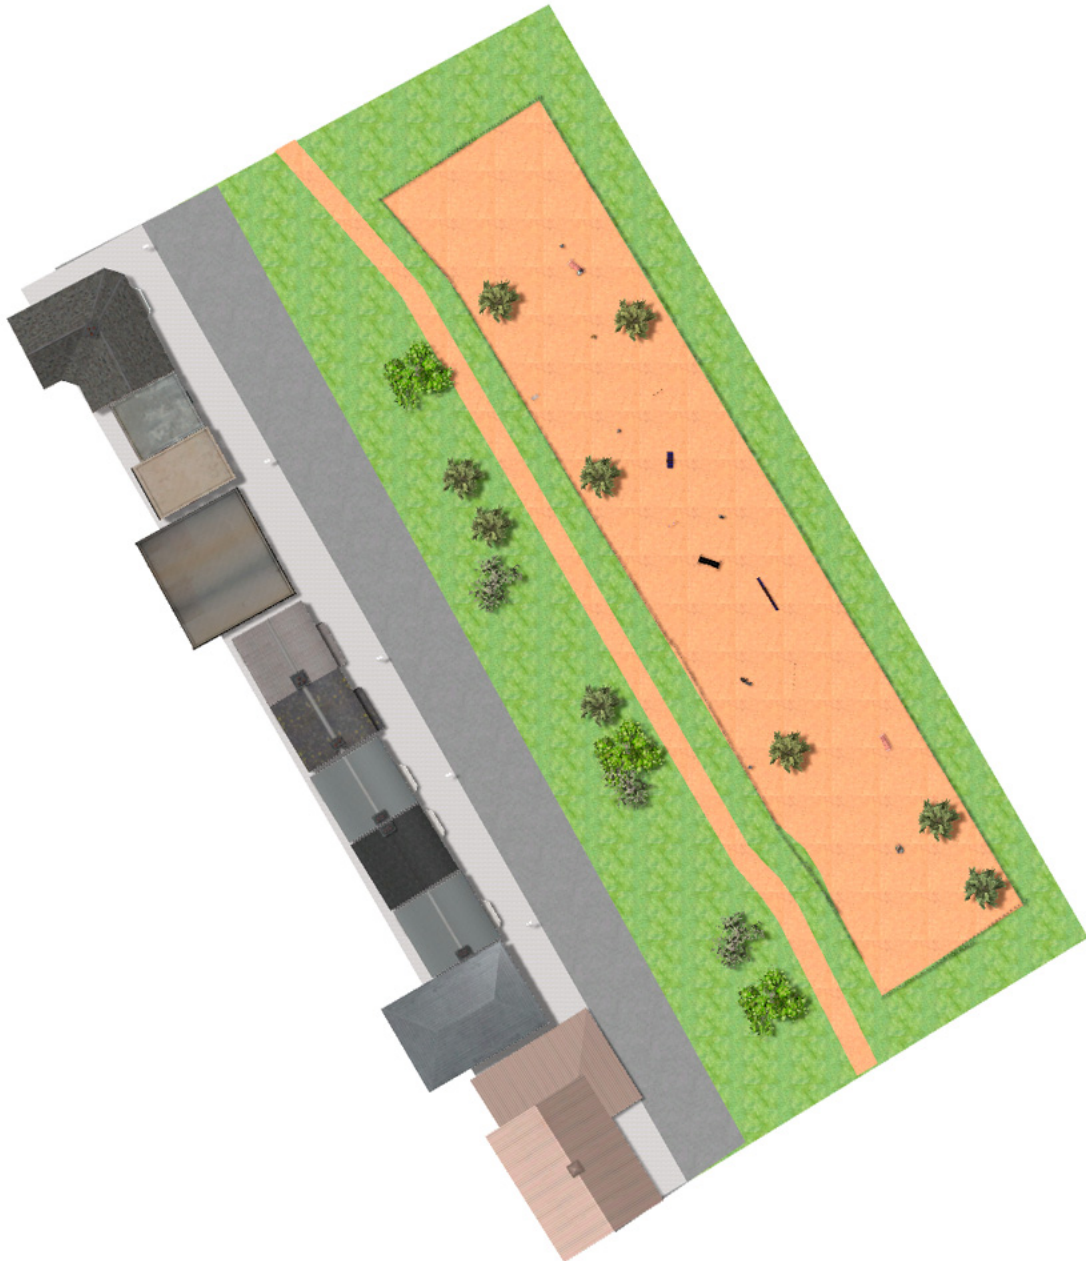

BENITO

–Juegos Infantiles

Proyecto

PROJ-136-2021

Superficie: 11205 m²

Email: info@benito.com

Teléfono: +34 93 852 1000

BENITO

-Juegos Infantiles

BENITO

-Juegos Infantiles

BENITO

-Juegos Infantiles

Producto	Descripción
<p>JCAN01</p> 	<p>Puerta Crea circuitos con productos que estimulan a nuestros animales a coger agilidad, fortaleza, agudiza el equilibrio y la obediencia. Línea canine, nuestra colección de productos para mascotas en parques urbanos.</p> <p>Ficha Técnica</p>
<p>JCAN02</p> 	<p>Muro Estructura, Madera laminada: Madera de pino escandinavo laminada y con tratamiento autoclave (clase IV). Acabado con dos capas de Lasur. -En el caso de estar sometida a condiciones meteorológicas variables, la madera laminada puede presentar pequeñas grietas que no reducen su durabilidad. La resina y los nudos son su parte natural.</p> <p>Ficha Técnica</p>
<p>JCAN07</p> 	<p>Barrera Crea circuitos con productos que estimulan a nuestros animales a coger agilidad, fortaleza, agudiza el equilibrio y la obediencia. Línea canine, nuestra colección de productos para mascotas en parques urbanos.</p> <p>Ficha Técnica</p>
<p>JCAN09</p> 	<p>Puente Crea circuitos con productos que estimulan a nuestros animales a coger agilidad, fortaleza, agudiza el equilibrio y la obediencia. Línea canine, nuestra colección de productos para mascotas en parques urbanos.</p> <p>Ficha Técnica</p>
<p>JCAN10</p> 	<p>Tunel Crea circuitos con productos que estimulan a nuestros animales a coger agilidad, fortaleza, agudiza el equilibrio y la obediencia. Línea canine, nuestra colección de productos para mascotas en parques urbanos.</p> <p>Ficha Técnica</p>
<p>JCAN11</p> 	<p>Slalom Crea circuitos con productos que estimulan a nuestros animales a coger agilidad, fortaleza, agudiza el equilibrio y la obediencia. Línea canine, nuestra colección de productos para mascotas en parques urbanos.</p> <p>Ficha Técnica</p>