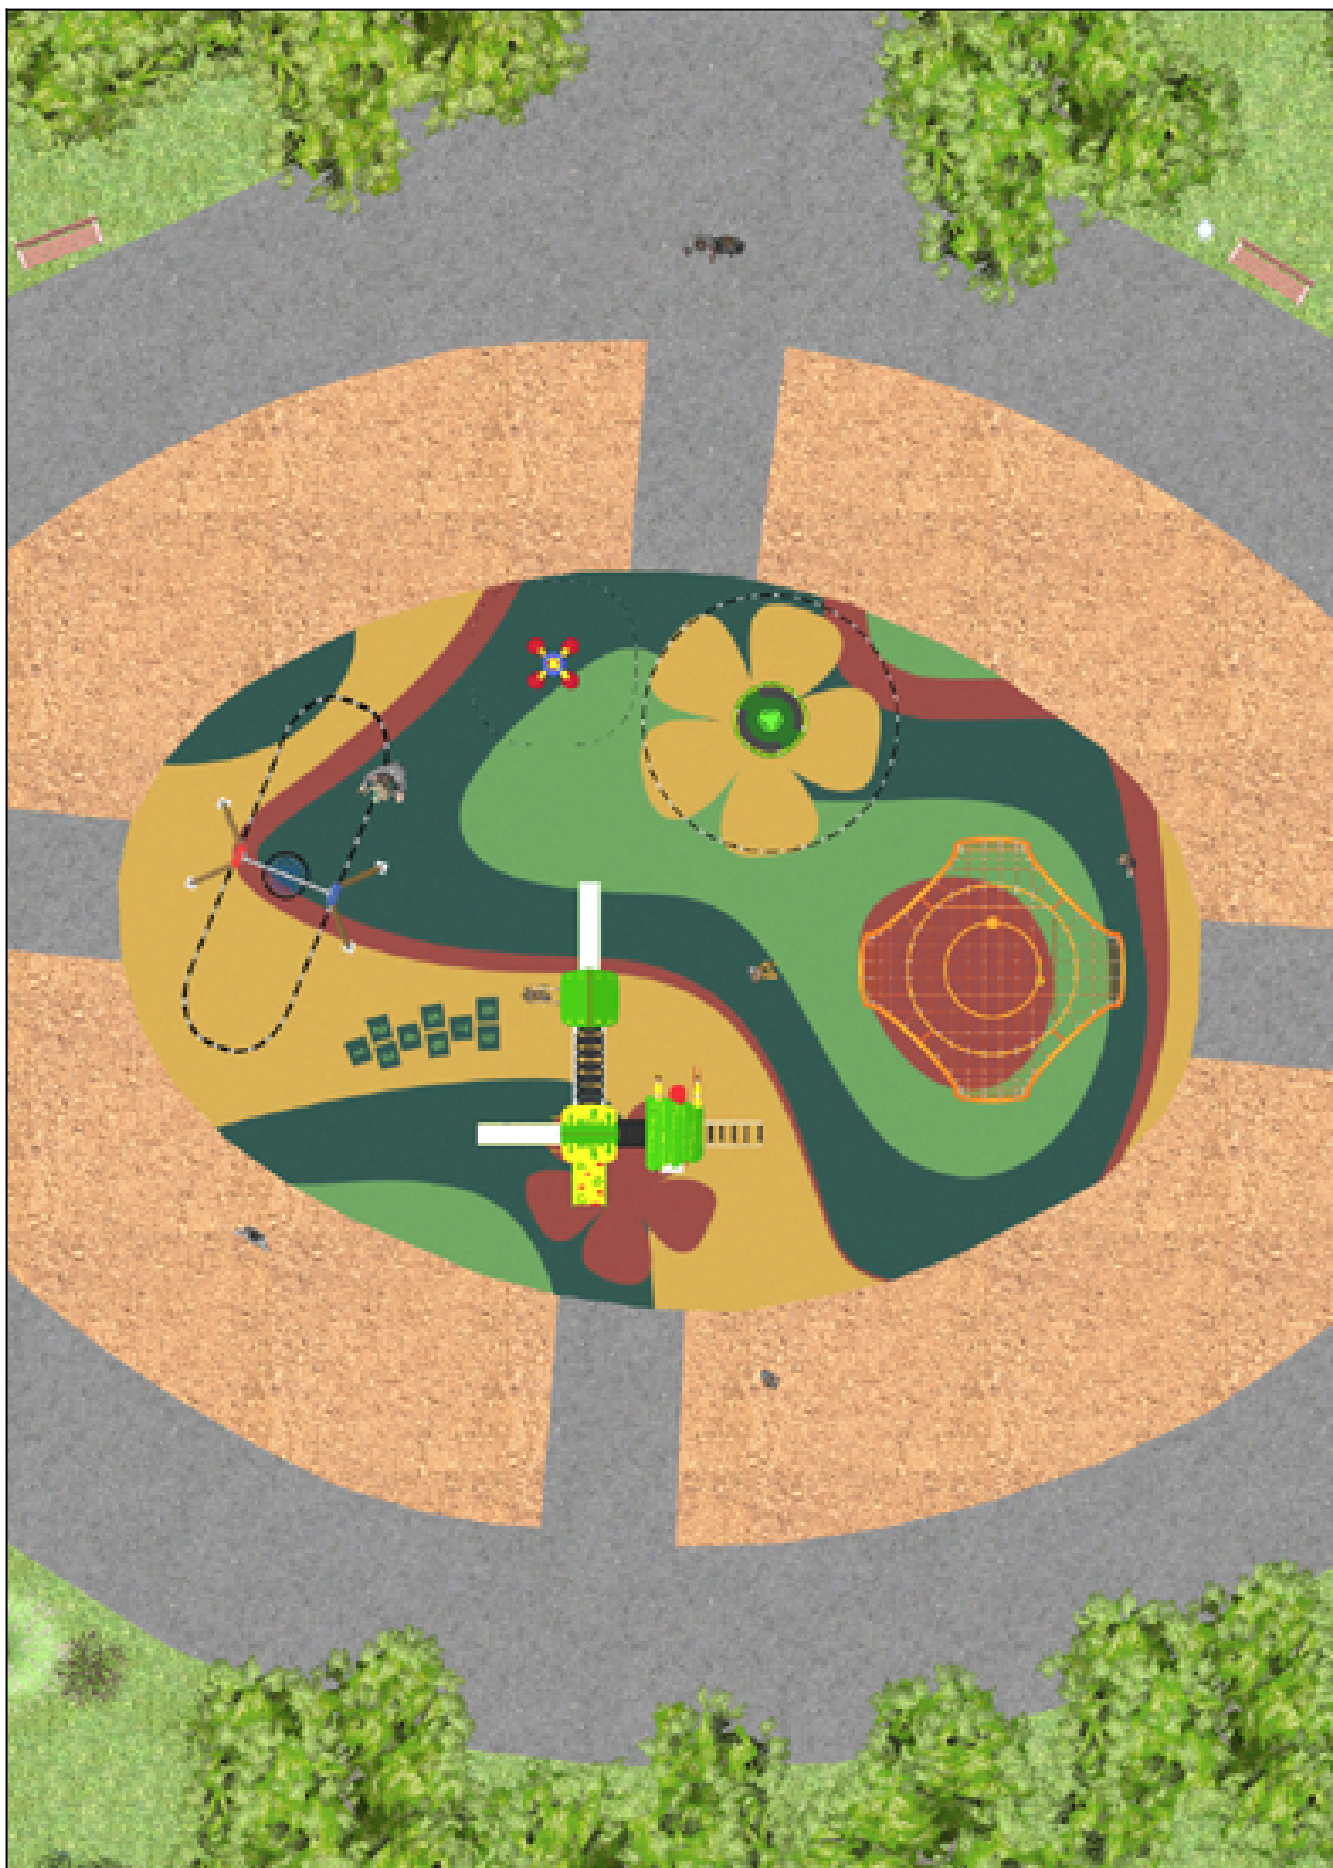

-Juegos Infantiles

BENITO

-Juegos Infantiles

BENITO

-Juegos Infantiles

BENITO

-Juegos Infantiles

Producto	Descripción
<p>JC06B</p> 	<p>Cosmic Estructura, Metal: Acero zincado y pintado al horno, muy resistente a la corrosión. Colores: RAL6018, RAL1028</p> <p>Ficha Técnica JC06B Certificado</p>
<p>JFS06</p> 	<p>Flop Muelles para niños, divertidos y que potencian su aprendizaje. Fabricados con materiales resistentes y certificados según normativa EN1176.</p> <p>Ficha Técnica Certificado Certificado Conformidad</p>
<p>JL1000010</p> 	<p>METAL 1 nido Columpios infantiles de diferentes materiales como madera y acero. Columpios para niños con gran resistencia a la abrasión, corrosión y muy resistentes a la intemperie.</p> <p>Ficha Técnica Certificado Certificado Conformidad</p>
<p>JPIN03</p> 	<p>Three Colección de juegos infantiles fabricada con materiales sin mantenimiento, con el innovador poste de extrusión mixta a base de aluminio y polímero, los peldaños de aluminio de una sola pieza o las plataformas de polímero anti deslizante. Una industrialización perfecta para una colección donde no se ha escatimado ni un detalle de diseño. El usuario encontrará juegos inclusivos en cada detalle.</p> <p>Ficha Técnica JPIN03 Certificado Conformidad Carta Acreditativa</p>
<p>PRI5</p> 	<p>Red Cuat ¿Hasta qué altura puedes llegar? La Red CUAT es una estructura de escalada de grandes dimensiones, fabricada con estructura metálica y cuerdas armadas antivandálicas. Está diseñada para fomentar la motricidad de hasta 20 niños simultáneamente, adaptándose a todas las edades. Su estética moderna y atractiva invita al juego activo, estimulando la mejora de la motricidad, el equilibrio y la destreza, mientras ofrece una experiencia lúdica emocionante y dinámica. Con una superficie de 60 m², esta red se convierte en un elemento protagonista capaz de aportar singularidad, impacto visual y alta jugabilidad a cualquier espacio.</p> <p>Ficha Técnica PRI5</p>