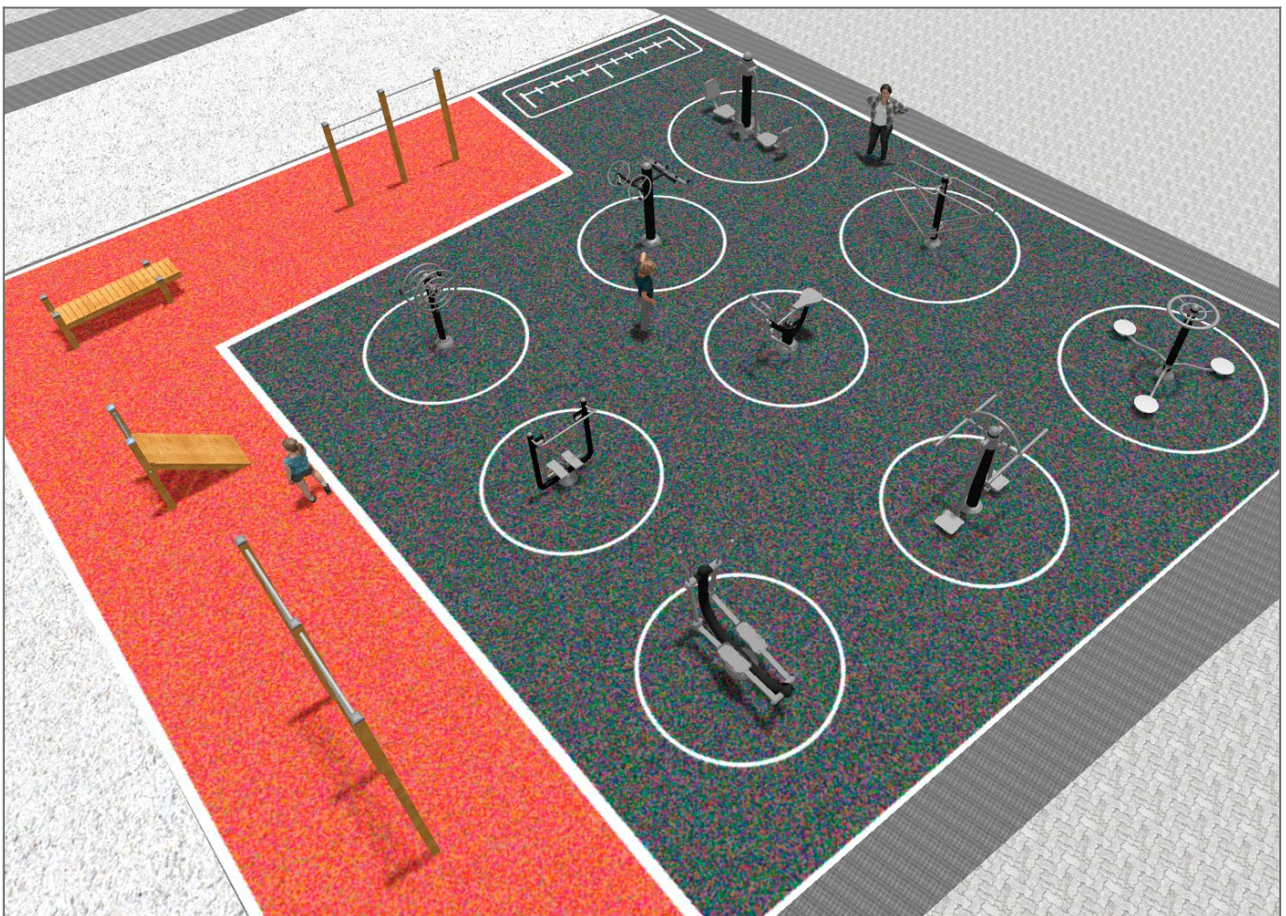

-Juegos Infantiles

BENITO

-Juegos Infantiles

BENITO

-Juegos Infantiles

Producto	Descripción
<p>JSA008N</p> 	<p>Rowing</p> <p>Los elementos saludables de BENITO permiten a las personas mayores y adultas, practicar deporte tanto en los espacios públicos, como privados, permitiendo aumentar el bienestar y la calidad de la vida de las personas, fomentando la salud i las relaciones sociales.</p> <ul style="list-style-type: none"> - Funciones para la salud, mejora cardiovascular y respiratoria, fortalecimiento de la musculatura, agilidad, flexibilidad y coordinación de movimientos. - Funciones sociales, creación de actividades de ocio, fomentando la integración social, y un mayor uso recreativo de los espacios públicos. <p>Ficha Técnica Certificado</p>
<p>JSA002N</p> 	<p>Extension</p> <p>Los elementos saludables de BENITO permiten a las personas mayores y adultas, practicar deporte tanto en los espacios públicos, como privados, permitiendo aumentar el bienestar y la calidad de la vida de las personas, fomentando la salud i las relaciones sociales.</p> <ul style="list-style-type: none"> - Funciones para la salud, mejora cardiovascular y respiratoria, fortalecimiento de la musculatura, agilidad, flexibilidad y coordinación de movimientos. - Funciones sociales, creación de actividades de ocio, fomentando la integración social, y un mayor uso recreativo de los espacios públicos. <p>Ficha Técnica Certificado</p>
<p>JSA005N</p> 	<p>Wheels</p> <p>Los elementos saludables de BENITO permiten a las personas mayores y adultas, practicar deporte tanto en los espacios públicos, como privados, permitiendo aumentar el bienestar y la calidad de la vida de las personas, fomentando la salud i las relaciones sociales.</p> <ul style="list-style-type: none"> - Funciones para la salud, mejora cardiovascular y respiratoria, fortalecimiento de la musculatura, agilidad, flexibilidad y coordinación de movimientos. - Funciones sociales, creación de actividades de ocio, fomentando la integración social, y un mayor uso recreativo de los espacios públicos. <p>Ficha Técnica Certificado</p>
<p>JCIR02</p> 	<p>Abdominal</p> <p>La gama Work-fit es completa y todos los elementos se pueden combinar perfectamente para lograr un circuito a medida en función de los objetivos por los cuales ha sido diseñado.</p> <p>Work-fit nos permite combinar de manera perfecta el andar o el correr con ejercicios diversos para mantener una vida sana y saludable. Work-fit se fabrica íntegramente en madera y por este motivo es recomendable instalar en entornos naturales.</p> <p>Ficha Técnica Certificado</p>
<p>JSA007N</p> 	<p>Hockey</p> <p>Los elementos saludables de BENITO permiten a las personas mayores y adultas, practicar deporte tanto en los espacios públicos, como privados, permitiendo aumentar el bienestar y la calidad de la vida de las personas, fomentando la salud i las relaciones sociales.</p> <ul style="list-style-type: none"> - Funciones para la salud, mejora cardiovascular y respiratoria, fortalecimiento de la musculatura, agilidad, flexibilidad y coordinación de movimientos. - Funciones sociales, creación de actividades de ocio, fomentando la integración social, y un mayor uso recreativo de los espacios públicos. <p>Ficha Técnica Certificado</p>
<p>JSA006N</p> 	<p>Climber</p> <p>Los elementos saludables de BENITO permiten a las personas mayores y adultas, practicar deporte tanto en los espacios públicos, como privados, permitiendo aumentar el bienestar y la calidad de la vida de las personas, fomentando la salud i las relaciones sociales.</p> <ul style="list-style-type: none"> - Funciones para la salud, mejora cardiovascular y respiratoria, fortalecimiento de la musculatura, agilidad, flexibilidad y coordinación de movimientos. - Funciones sociales, creación de actividades de ocio, fomentando la integración social, y un mayor uso recreativo de los espacios públicos. <p>Ficha Técnica Certificado</p>