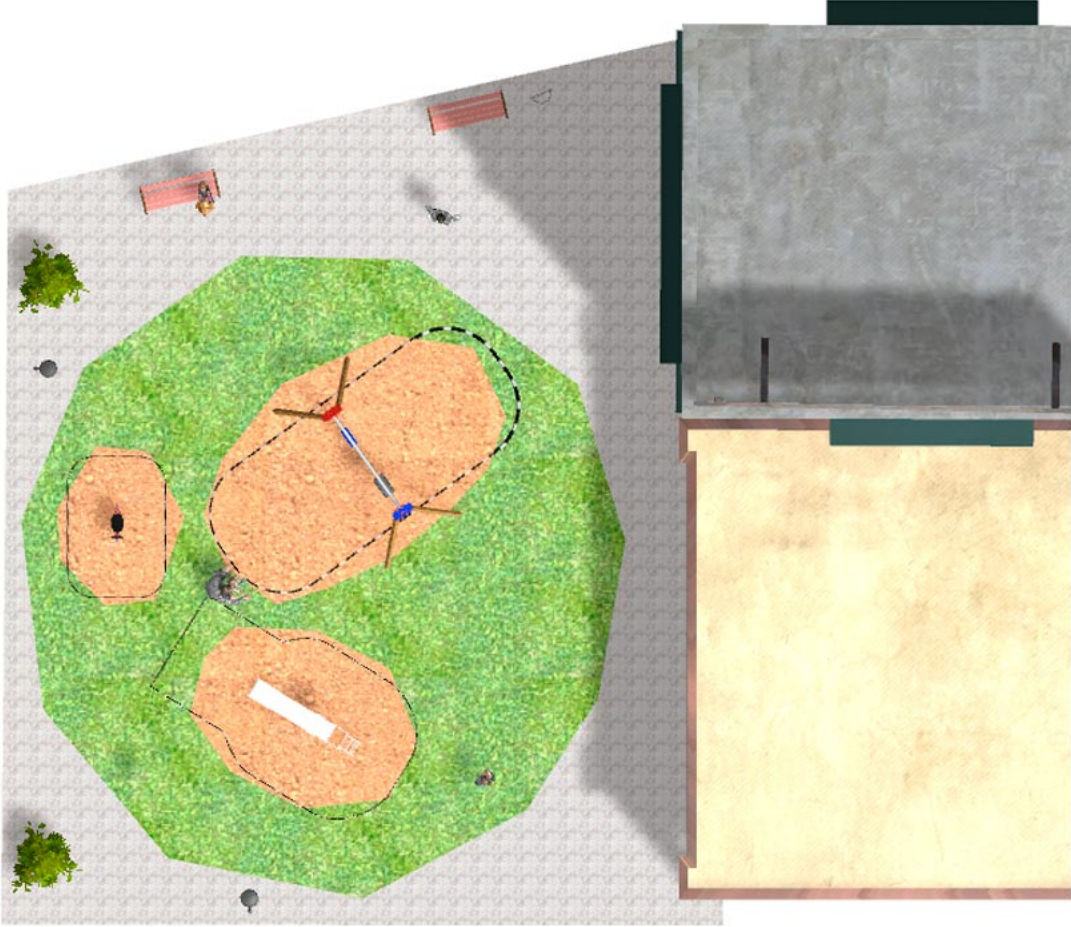

BENITO

–Juegos Infantiles

Proyecto

PROJ-166-2021

Superficie: 155 m²

Email: info@benito.com

Teléfono: +34 93 852 1000

BENITO

-Juegos Infantiles

BENITO

-Juegos Infantiles

BENITO

-Juegos Infantiles

Producto	Descripción
<p>JFS18</p> 	<p>Foca Muelles para niños, divertidos y que potencian su aprendizaje. Fabricados con materiales resistentes y certificados según normativa EN1176.</p> <p>Ficha Técnica Certificado</p>
<p>JL1511000</p> 	<p>MADERA 1 plano 1 cuna Columpios infantiles de diferentes materiales como madera y acero. Columpios para niños con gran resistencia a la abrasión, corrosión y muy resistentes a la intemperie.</p> <p>Ficha Técnica JL1511000 Certificado Certificado Conformidad</p>
<p>JT01</p> 	<p>Cloud Paneles, HDPE: Polietileno de alta densidad que se caracteriza por su resistencia a los abrasivos químicos y que no le afecta la corrosión al ser un polímero. Por su capacidad de elasticidad y ligereza, ofrece una alta resistencia a los impactos haciendo muy difícil su rotura.</p> <p>Ficha Técnica Certificado Certificado Conformidad</p>