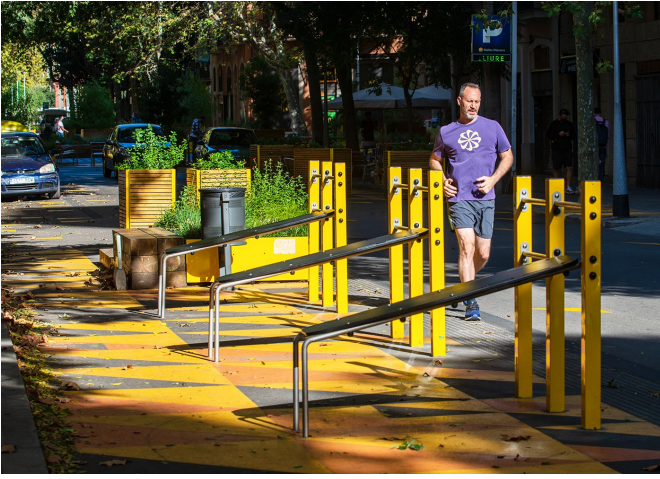

V. | Die ständige Verbesserung unserer Produkte kann zur Änderung einiger technischer Eigenschaften führen

BENITO

info@benito.com
tel. 93 852 1000