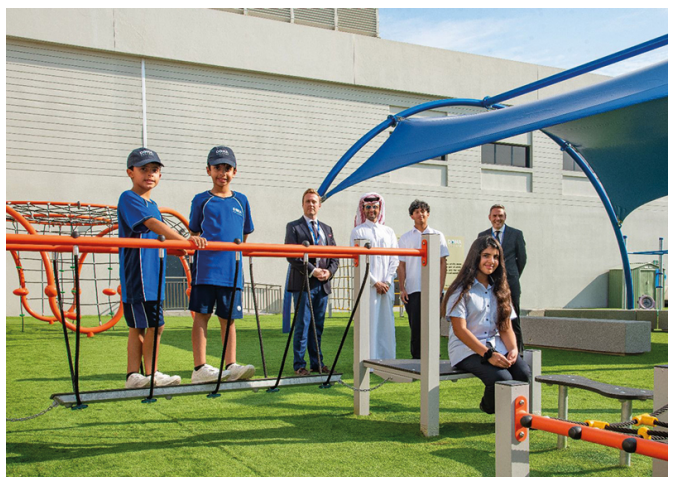

Qatar

Cuat Kletternetz
PRI5

Loop 1
JPV310

Loop 4
JPV413

Push-ups
JSW13

BENITO

info@benito.com
tel. 93 852 1000