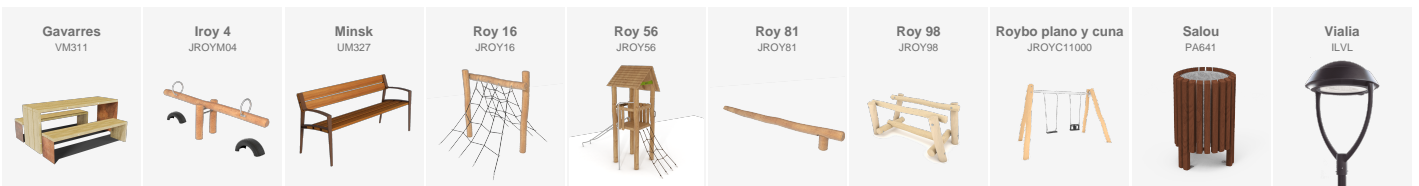

Umfassende Sanierung des Parks del Bassot in Vilalba dels Arcs mit neuen Robinien-Spielgeräten, Stadtmobiliar und Vialia Lira-Leuchten – ein naturnaher, funktionaler Raum für alle Altersgruppen.