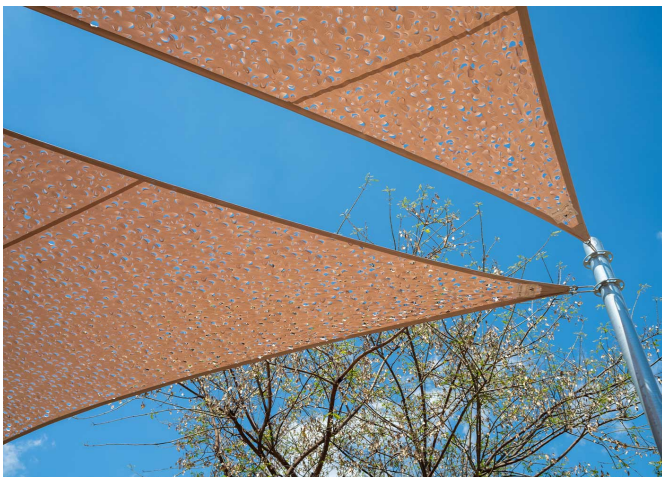

V. | Die ständige Verbesserung unserer Produkte kann zur Änderung einiger technischer Eigenschaften führen

BENITO

info@benito.com
tel. 93 852 1000