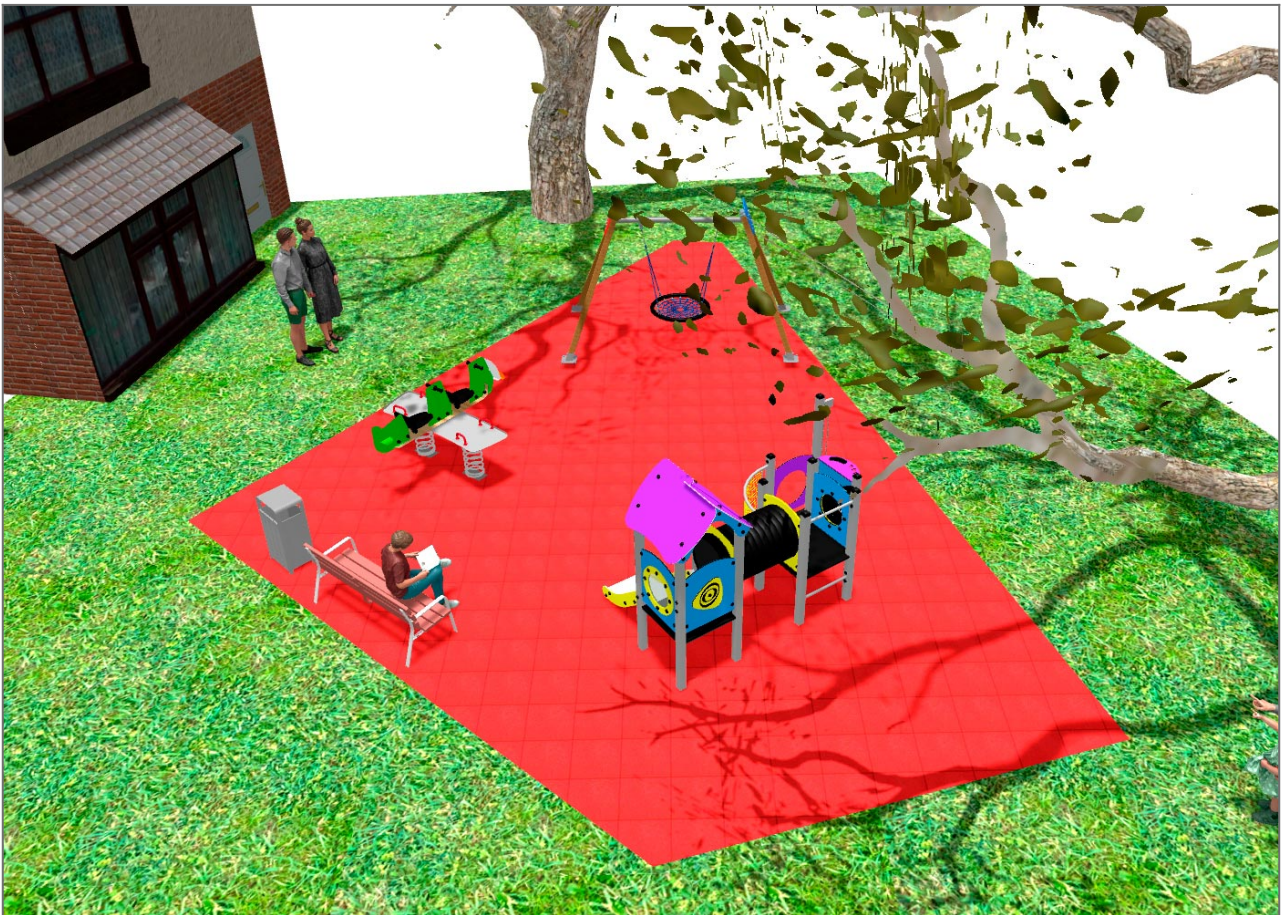

BENITO

-Spielplatz und Sport

Projekte

PROJ-015-2018

Oberfläche: 70 m²

Email: info@benito.com

Telefon: +34 93 852 1000

BENITO
-Spielplatz und Sport

BENITO

-Spielplatz und Sport

BENITO

-Spielplatz und Sport

Produkt	Beschreibung
<p>JL150010</p> 	<p>MADERA 1 Nestschaukel Kinderschaukeln aus verschiedenen hochwertigen Materialien. Schaukeln mit hoher Widerstandskraft und Witterungsbeständigkeit.</p> <p>Daten Blatt Zertifikat Zertifikat</p>
<p>JFS11</p> 	<p>Sky Der Nervenkitzel, ein Tandemflugzeug zu fliegen, während Freunde an den Flügeln hängen. Federn für Kinder, die Spaß machen und ihr Lernen fördern. Hergestellt aus langlebigen Materialien und zertifiziert gemäß EN1176-Vorschrift.</p> <p>Daten Blatt Zertifikat Zertifikat</p>
<p>JPVA03</p> 	<p>Artic 3 Die Serie ARTIC ist funktionell und kompakt, und besteht aus modularen Spieltürme für Kleine und Große. Perfekt für Spielplätzen mit begrenztem Platz für kleinere Strukturen. Miteinander kombiniert können die Geräte auf größeren Plätzen glänzen.</p> <p>Daten Blatt JPVA03 Zertifikat</p>