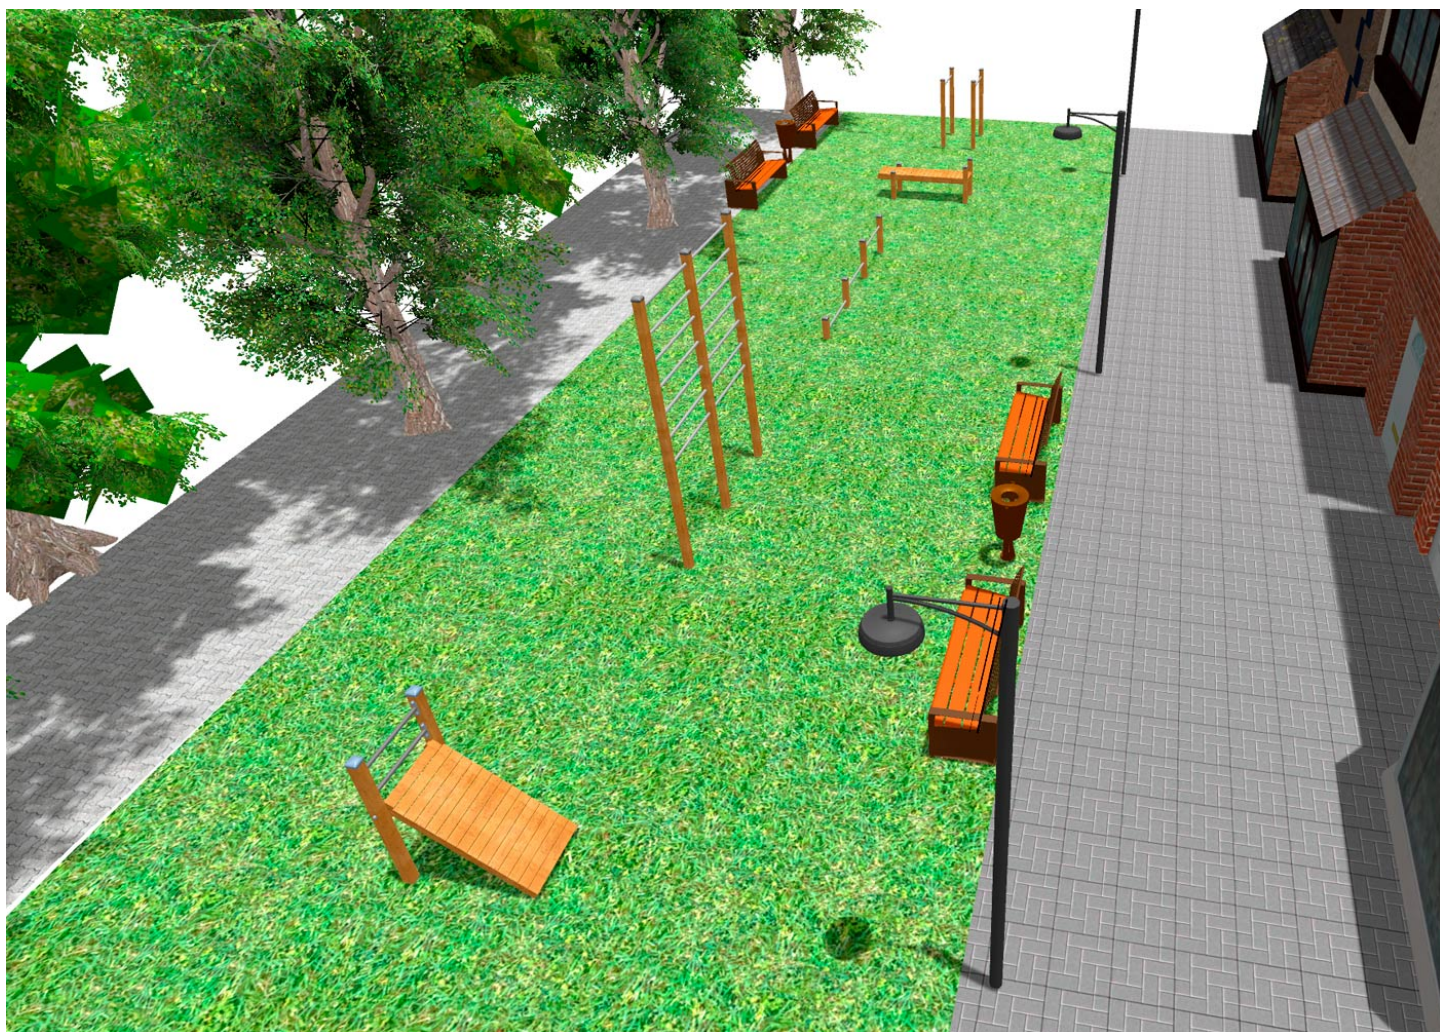

BENITO

– Spielplatz und Sport

Projekte

PROJ-020-2018

Oberfläche: 90 m²

Email: info@benito.com

Telefon: +34 93 852 1000