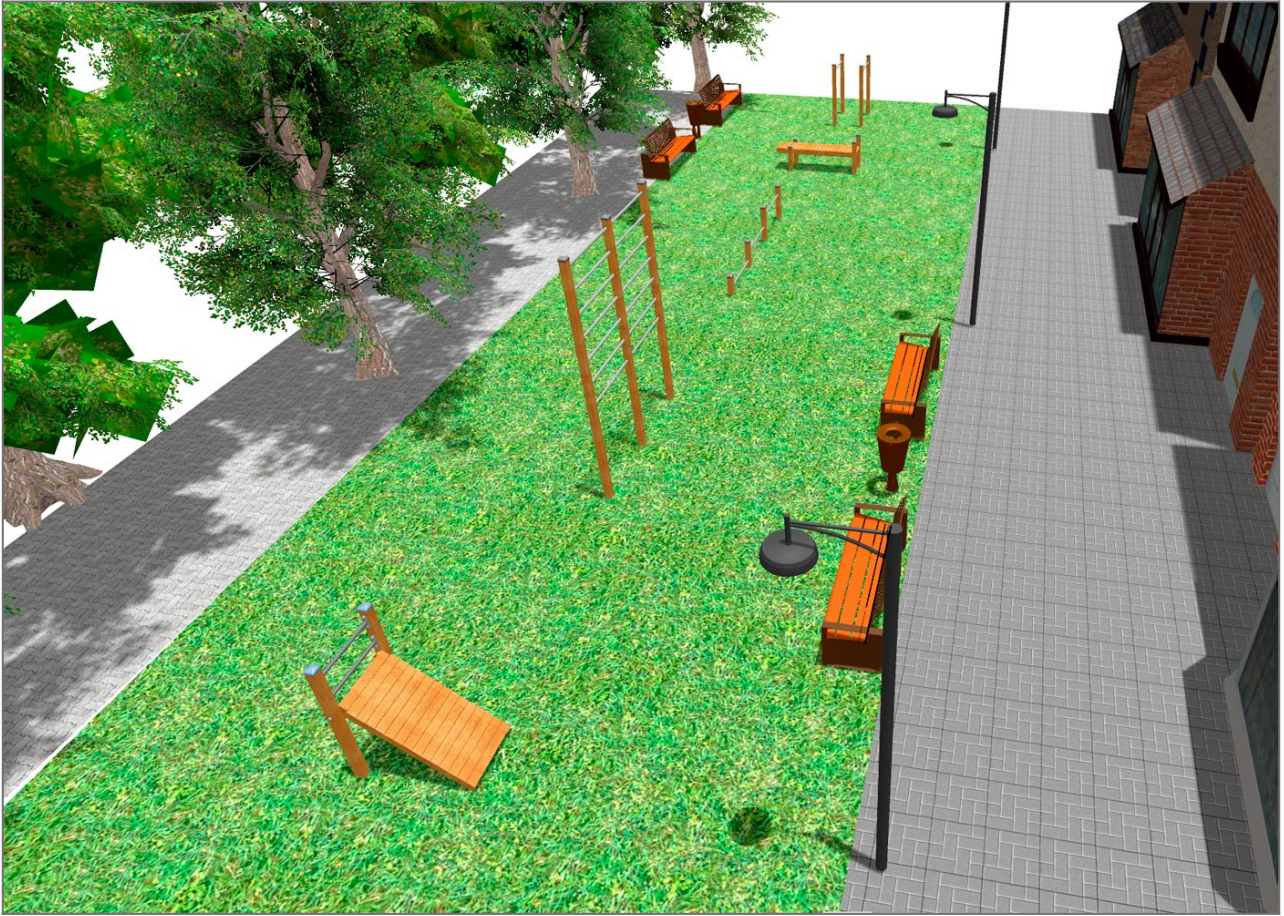

BENITO

-Spielplatz und Sport

BENITO

-Spilplatz und Sport

Produkt	Beschreibung
<p>JCIR06</p> 	<p>Bar Walk Die Work-fit Serie besteht aus einer Vielzahl an Trimm-dich-Pfad Geräten, die miteinander kombiniert werden können, um den perfekten Rundkurs für jedes Projekt zu finden. Work-fit erlaubt es, einen Spaziergang oder einen Lauf mit diversen Übungen zu verbinden. Serie komplett aus Kiefern-schichtholz</p> <p>Daten Blatt Zertifikat</p>
<p>JCIR03</p> 	<p>Sprossenwand Die Work-fit Serie besteht aus einer Vielzahl an Trimm-dich-Pfad Geräten, die miteinander kombiniert werden können, um den perfekten Rundkurs für jedes Projekt zu finden. Work-fit erlaubt es, einen Spaziergang oder einen Lauf mit diversen Übungen zu verbinden. Serie komplett aus Kiefern-schichtholz</p> <p>Daten Blatt Zertifikat</p>
<p>JCIR04</p> 	<p>Push up Bars Die Work-fit Serie besteht aus einer Vielzahl an Trimm-dich-Pfad Geräten, die miteinander kombiniert werden können, um den perfekten Rundkurs für jedes Projekt zu finden. Work-fit erlaubt es, einen Spaziergang oder einen Lauf mit diversen Übungen zu verbinden. Serie komplett aus Kiefern-schichtholz</p> <p>Daten Blatt Zertifikat</p>
<p>JCIR02</p> 	<p>Bauchtrainer Die Work-fit Serie besteht aus einer Vielzahl an Trimm-dich-Pfad Geräten, die miteinander kombiniert werden können, um den perfekten Rundkurs für jedes Projekt zu finden. Work-fit erlaubt es, einen Spaziergang oder einen Lauf mit diversen Übungen zu verbinden. Serie komplett aus Kiefern-schichtholz</p> <p>Daten Blatt Zertifikat</p>
<p>JCIR05</p> 	<p>Unterer Rücken Die Work-fit Serie besteht aus einer Vielzahl an Trimm-dich-Pfad Geräten, die miteinander kombiniert werden können, um den perfekten Rundkurs für jedes Projekt zu finden. Work-fit erlaubt es, einen Spaziergang oder einen Lauf mit diversen Übungen zu verbinden. Serie komplett aus Kiefern-schichtholz</p> <p>Daten Blatt Zertifikat</p>