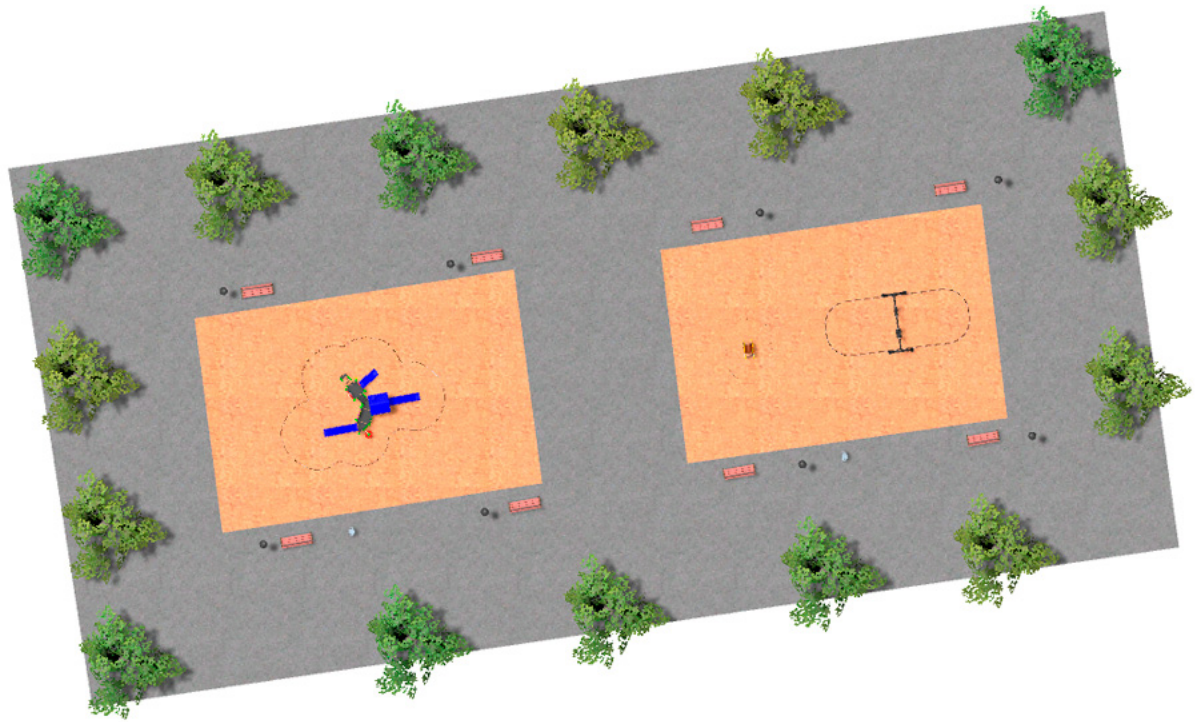

# BENITO

–Spilplatz und Sport

## Projekte

PROJ-035-2018

Oberfläche: 430 m<sup>2</sup>

Email: [info@benito.com](mailto:info@benito.com)

Telefon: +34 93 852 1000

# BENITO

-Spielplatz und Sport