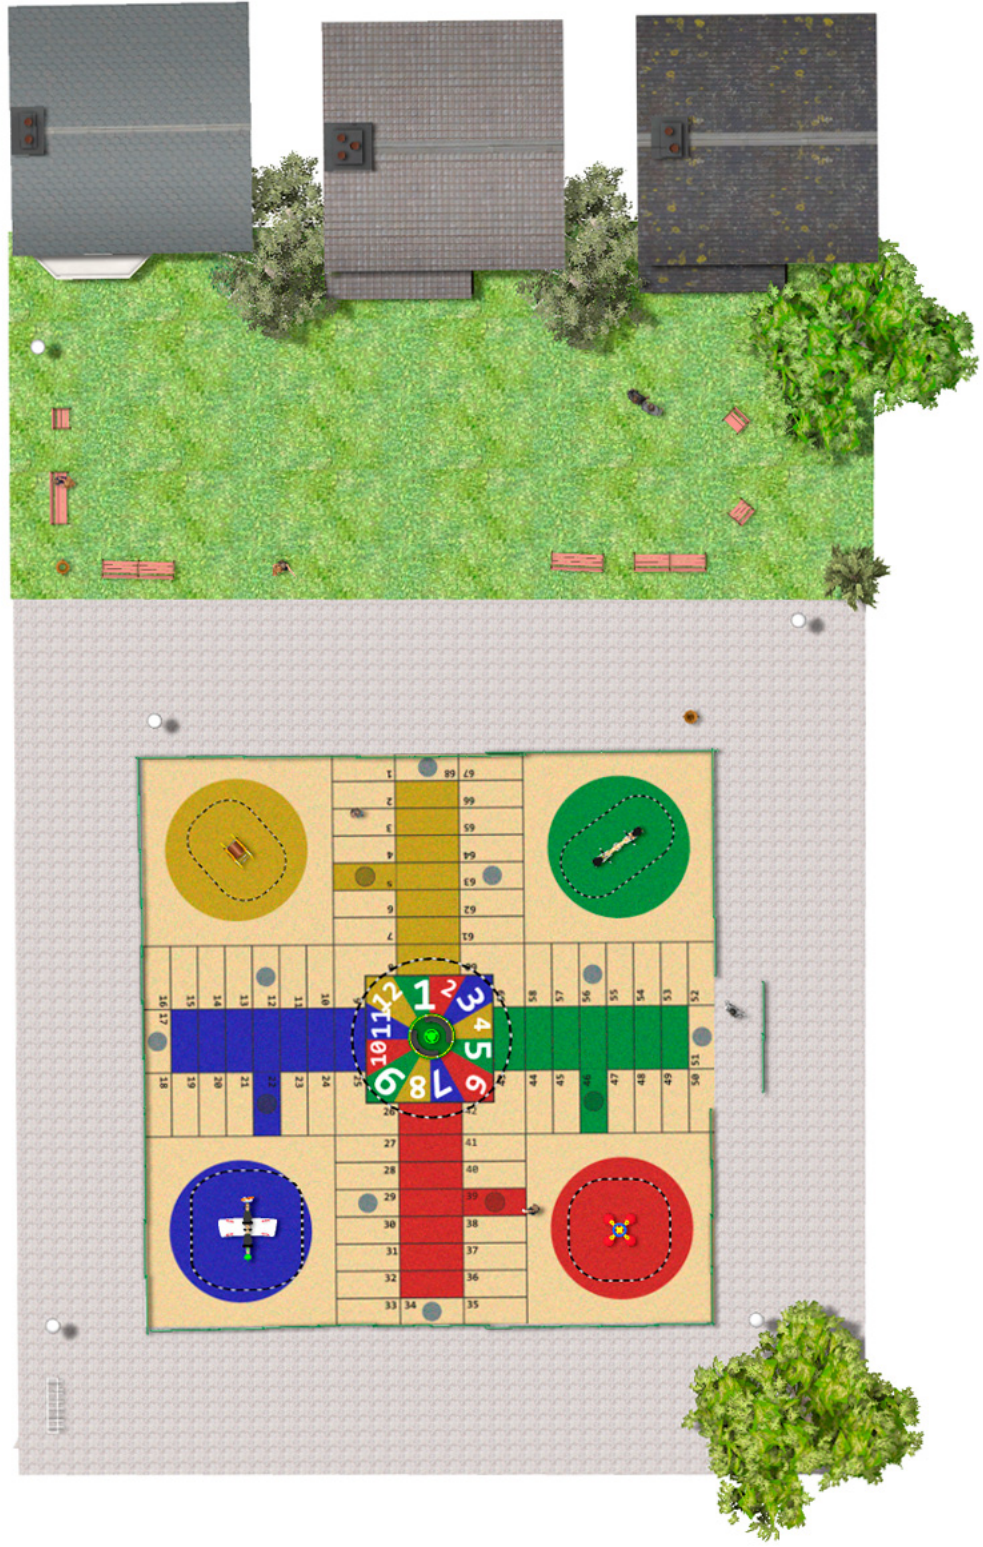

BENITO

–Spilplatz und Sport

Projekte

PROJ-044-2018

Oberfläche: 378 m²

Email: info@benito.com

Telefon: +34 93 852 1000

BENITO

-Spielplatz und Sport

BENITO

-Spielplatz und Sport

BENITO

-Spielplatz und Sport

Produkt	Beschreibung
<p>JFS08</p> 	<p>Maia Federwippen für Kinder, die Spaß bringen und gleichzeitig die Motorik fördern. Aus widerstandsfähigen Materialien und nach EN1176 zertifiziert.</p> <p>Daten Blatt Zertifikat Zertifikat</p>
<p>JFS10</p> 	<p>Rider Zwei Motorradfahrer in einem aufregenden Rennen. Federwippen für Kinder, die Spaß bringen und gleichzeitig die Motorik fördern. Aus widerstandsfähigen Materialien und nach EN1176 zertifiziert.</p> <p>Daten Blatt Zertifikat Zertifikat</p>
<p>JFS06</p> 	<p>Flop Federwippen für Kinder, die Spaß bringen und gleichzeitig die Motorik fördern. Aus widerstandsfähigen Materialien und nach EN1176 zertifiziert.</p> <p>Daten Blatt Zertifikat Zertifikat</p>
<p>JFS11</p> 	<p>Sky Der Nervenkitzel, ein Tandemflugzeug zu fliegen, während Freunde an den Flügeln hängen. Federn für Kinder, die Spaß machen und ihr Lernen fördern. Hergestellt aus langlebigen Materialien und zertifiziert gemäß EN1176-Vorschrift.</p> <p>Daten Blatt Zertifikat Zertifikat</p>
<p>JC06B</p> 	<p>Drehkarussell Cosmic Struktur, Metall: feuerverzinkter, pulverbeschichteter Stahl. Extrem korrosionsbeständig. Farben: RAL6018, RAL1028</p> <p>Daten Blatt JC06B Zertifikat</p>