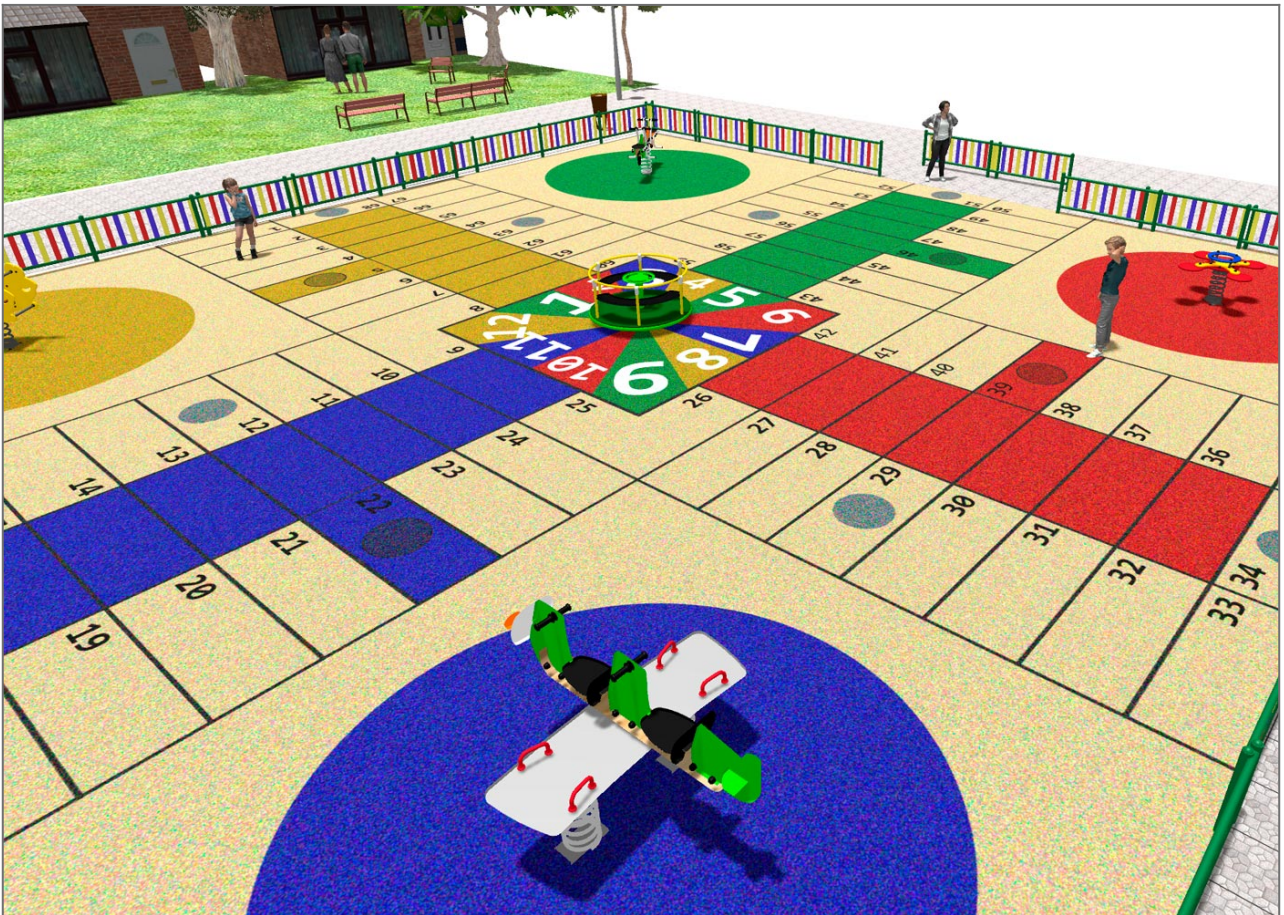

BENITO

–Spilplatz und Sport

Projekte

PROJ-044-2018

Oberfläche: 378 m²

Email: info@benito.com

Telefon: +34 93 852 1000

BENITO

-Spielplatz und Sport

BENITO

-Spielplatz und Sport

BENITO

-Spielplatz und Sport

Produkt	Beschreibung
<p>JFS08</p> 	<p>Maia Federwippen für Kinder, die Spaß bringen und gleichzeitig die Motorik fördern. Aus widerstandsfähigen Materialien und nach EN1176 zertifiziert.</p> <p>Daten Blatt Zertifikat Zertifikat</p>
<p>JFS10</p> 	<p>Rider Zwei Motorradfahrer in einem aufregenden Rennen. Federwippen für Kinder, die Spaß bringen und gleichzeitig die Motorik fördern. Aus widerstandsfähigen Materialien und nach EN1176 zertifiziert.</p> <p>Daten Blatt Zertifikat Zertifikat</p>
<p>JFS06</p> 	<p>Flop Federwippen für Kinder, die Spaß bringen und gleichzeitig die Motorik fördern. Aus widerstandsfähigen Materialien und nach EN1176 zertifiziert.</p> <p>Daten Blatt Zertifikat Zertifikat</p>
<p>JFS11</p> 	<p>Sky Der Nervenkitzel, ein Tandemflugzeug zu fliegen, während Freunde an den Flügeln hängen. Federn für Kinder, die Spaß machen und ihr Lernen fördern. Hergestellt aus langlebigen Materialien und zertifiziert gemäß EN1176-Vorschrift.</p> <p>Daten Blatt Zertifikat Zertifikat</p>
<p>JC06B</p> 	<p>Drehkarussell Cosmic Struktur, Metall: feuerverzinkter, pulverbeschichteter Stahl. Extrem korrosionsbeständig. Farben: RAL6018, RAL1028</p> <p>Daten Blatt JC06B Zertifikat</p>