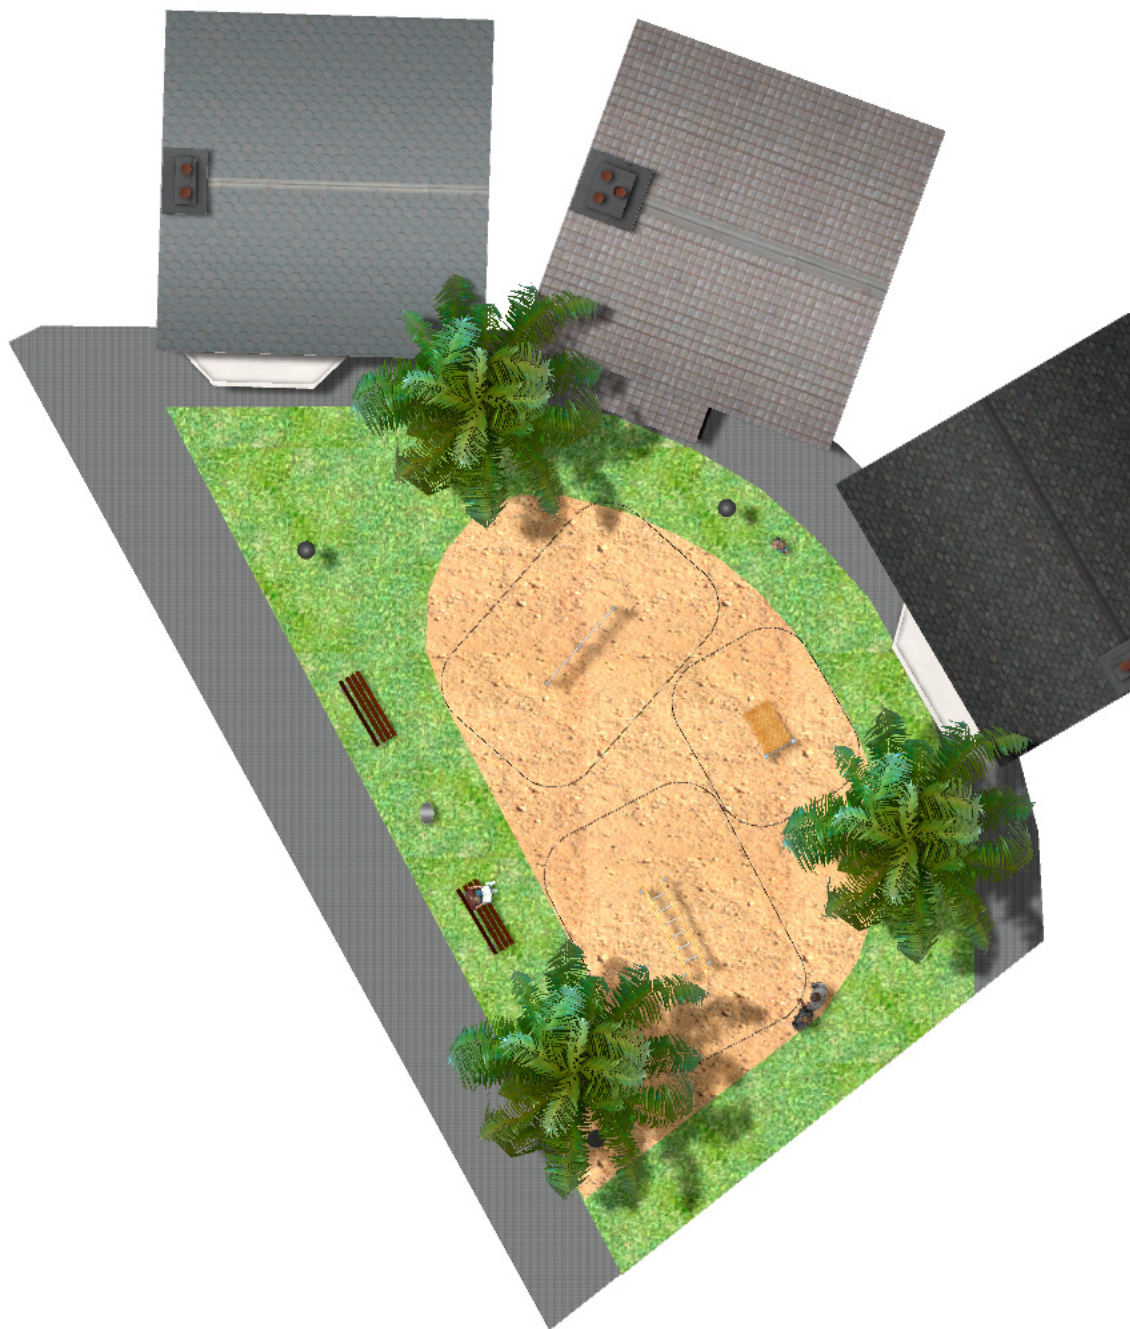

BENITO

–Spilplatz und Sport

Projekte

PROJ-046-2018

Oberfläche: 113 m²

Email: info@benito.com

Telefon: +34 93 852 1000

BENITO

-Spielplatz und Sport

BENITO

-Spilplatz und Sport

BENITO

-Spielplatz und Sport

Produkt	Beschreibung
<p>JCIR02</p> 	<p>Bauchtrainer Die Work-fit Serie besteht aus einer Vielzahl an Trimm-dich-Pfad Geräten, die miteinander kombiniert werden können, um den perfekten Rundkurs für jedes Projekt zu finden. Work-fit erlaubt es, einen Spaziergang oder einen Lauf mit diversen Übungen zu verbinden. Serie komplett aus Kiefern-schichtholz</p> <p>Daten Blatt Zertifikat</p>
<p>JCIR03</p> 	<p>Sprossenwand Die Work-fit Serie besteht aus einer Vielzahl an Trimm-dich-Pfad Geräten, die miteinander kombiniert werden können, um den perfekten Rundkurs für jedes Projekt zu finden. Work-fit erlaubt es, einen Spaziergang oder einen Lauf mit diversen Übungen zu verbinden. Serie komplett aus Kiefern-schichtholz</p> <p>Daten Blatt Zertifikat</p>
<p>JCIR17</p> 	<p>Clinging Das Work-fit -Sortiment ist komplett und alle Elemente lassen sich perfekt kombinieren, um einen individuell angepassten Parcours zu erstellen, der auf die Ziele zugeschnitten ist, für die er entwickelt wurde.</p> <p>Work-fit ermöglicht es Ihnen, Gehen oder Laufen optimal mit verschiedenen Übungen zu kombinieren und so einen gesunden Lebensstil zu pflegen. Work-fit besteht vollständig aus Holz und eignet sich daher besonders für die Installation in natürlicher Umgebung.</p> <p>Daten Blatt JCIR17 Zertifikat</p>