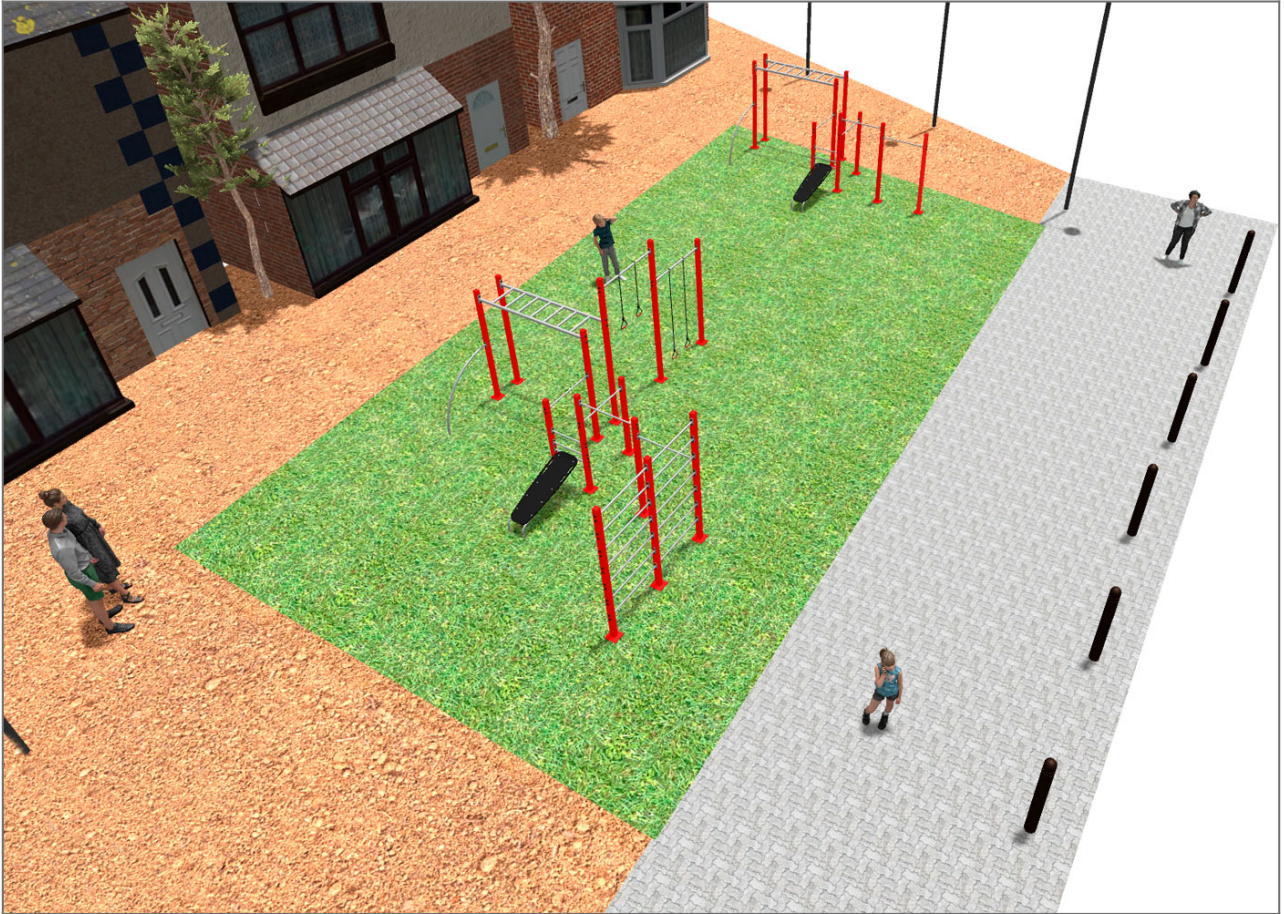

BENITO

-Spielplatz und Sport

Projekte

PROJ-054-2018

Oberfläche: 160 m²

Email: info@benito.com

Telefon: +34 93 852 1000

BENITO

-Spielplatz und Sport

BENITO

-Spielplatz und Sport

BENITO

-Spielplatz und Sport

Produkt	Beschreibung
<p data-bbox="172 159 272 185">JCIR21H</p> 	<p data-bbox="368 159 555 185">Workfit Pro XXL</p> <p data-bbox="368 188 1501 275">BENITO ist Designer und Hersteller von Sport- und Freizeitplätzen im Außenbereich. Work-fit PRO ist ein professionelles Produkt für Benutzer die intensives Krafttraining durchführen wollen. Jedes Modell enthält mehrere verschiedene Übungsarten, um ein möglichst komplettes Workout zu bieten.</p> <p data-bbox="368 304 611 331">Daten Blatt Zertifikat</p>
<p data-bbox="172 427 272 454">JCIR23H</p> 	<p data-bbox="368 427 523 454">Workfit Pro L</p> <p data-bbox="368 456 1501 517">BENITO entwirft und fertigt Sport- und Freizeitanlagen, in denen Sie sich sportlich betätigen und die Natur ohne Einschränkungen genießen können.</p> <p data-bbox="368 519 1465 580">Work-fit PRO ist ein professionelles Produkt für Menschen, die intensive Übungen zur Stärkung von Körper und Geist durchführen möchten.</p> <p data-bbox="368 582 1449 642">Jedes der entworfenen Modelle enthält mehrere Elemente, die abwechslungsreiche und umfassende Übungen zur Entwicklung einer umfassenden körperlichen Fitness ermöglichen.</p> <p data-bbox="368 669 611 696">Daten Blatt Zertifikat</p>