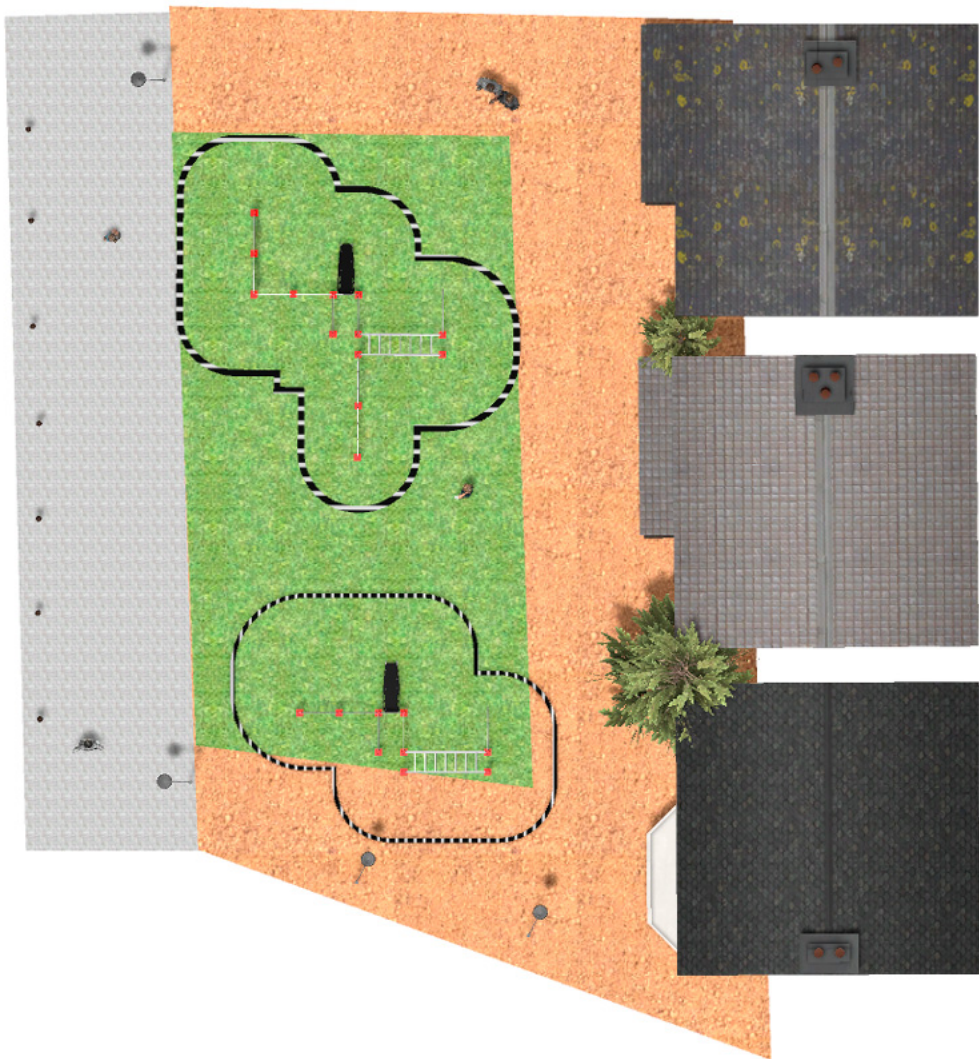

BENITO

-Spielplatz und Sport

Projekte

PROJ-054-2018

Oberfläche: 160 m²

Email: info@benito.com

Telefon: +34 93 852 1000

BENITO

-Spielplatz und Sport

BENITO

-Spielplatz und Sport

BENITO

-Spielplatz und Sport

Produkt	Beschreibung
<p data-bbox="172 159 272 185">JCIR21H</p> 	<p data-bbox="368 159 555 185">Workfit Pro XXL</p> <p data-bbox="368 188 1501 275">BENITO ist Designer und Hersteller von Sport- und Freizeitplätzen im Außenbereich. Work-fit PRO ist ein professionelles Produkt für Benutzer die intensives Krafttraining durchführen wollen. Jedes Modell enthält mehrere verschiedene Übungsarten, um ein möglichst komplettes Workout zu bieten.</p> <p data-bbox="368 304 611 331">Daten Blatt Zertifikat</p>
<p data-bbox="172 427 272 454">JCIR23H</p> 	<p data-bbox="368 427 523 454">Workfit Pro L</p> <p data-bbox="368 456 1501 517">BENITO entwirft und fertigt Sport- und Freizeitanlagen, in denen Sie sich sportlich betätigen und die Natur ohne Einschränkungen genießen können.</p> <p data-bbox="368 519 1465 580">Work-fit PRO ist ein professionelles Produkt für Menschen, die intensive Übungen zur Stärkung von Körper und Geist durchführen möchten.</p> <p data-bbox="368 582 1449 642">Jedes der entworfenen Modelle enthält mehrere Elemente, die abwechslungsreiche und umfassende Übungen zur Entwicklung einer umfassenden körperlichen Fitness ermöglichen.</p> <p data-bbox="368 669 611 696">Daten Blatt Zertifikat</p>