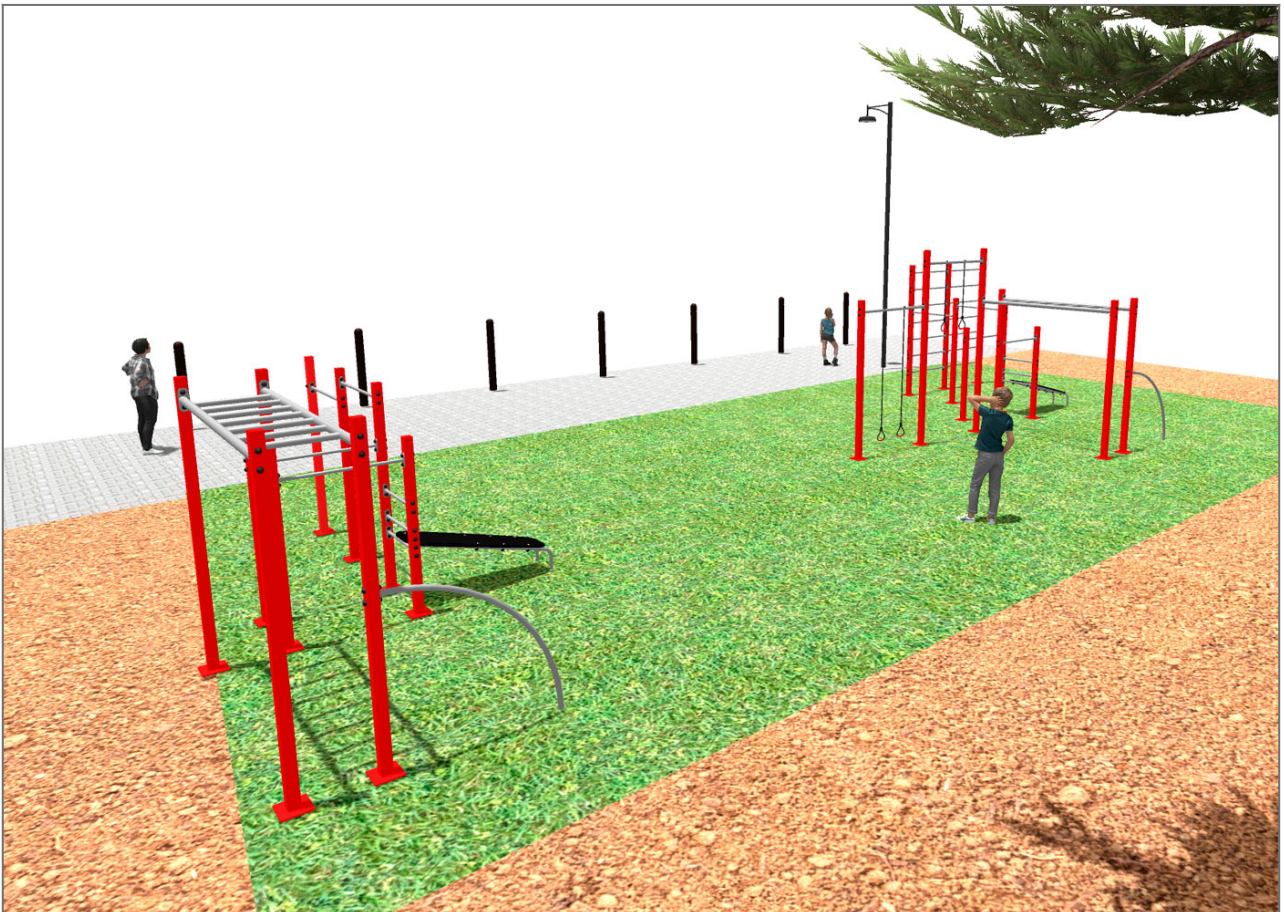

-Spielplatz und Sport

BENITO

-Spielplatz und Sport

BENITO

-Spielplatz und Sport

Produkt	Beschreibung
<p data-bbox="172 159 272 185">JCIR21H</p> 	<p data-bbox="368 159 555 185">Workfit Pro XXL</p> <p data-bbox="368 188 1501 275">BENITO ist Designer und Hersteller von Sport- und Freizeitplätzen im Außenbereich. Work-fit PRO ist ein professionelles Produkt für Benutzer die intensives Krafttraining durchführen wollen. Jedes Modell enthält mehrere verschiedene Übungsarten, um ein möglichst komplettes Workout zu bieten.</p> <p data-bbox="368 304 611 331">Daten Blatt Zertifikat</p>
<p data-bbox="172 427 272 454">JCIR23H</p> 	<p data-bbox="368 427 523 454">Workfit Pro L</p> <p data-bbox="368 456 1501 517">BENITO entwirft und fertigt Sport- und Freizeitanlagen, in denen Sie sich sportlich betätigen und die Natur ohne Einschränkungen genießen können.</p> <p data-bbox="368 519 1465 580">Work-fit PRO ist ein professionelles Produkt für Menschen, die intensive Übungen zur Stärkung von Körper und Geist durchführen möchten.</p> <p data-bbox="368 582 1449 642">Jedes der entworfenen Modelle enthält mehrere Elemente, die abwechslungsreiche und umfassende Übungen zur Entwicklung einer umfassenden körperlichen Fitness ermöglichen.</p> <p data-bbox="368 669 611 696">Daten Blatt Zertifikat</p>