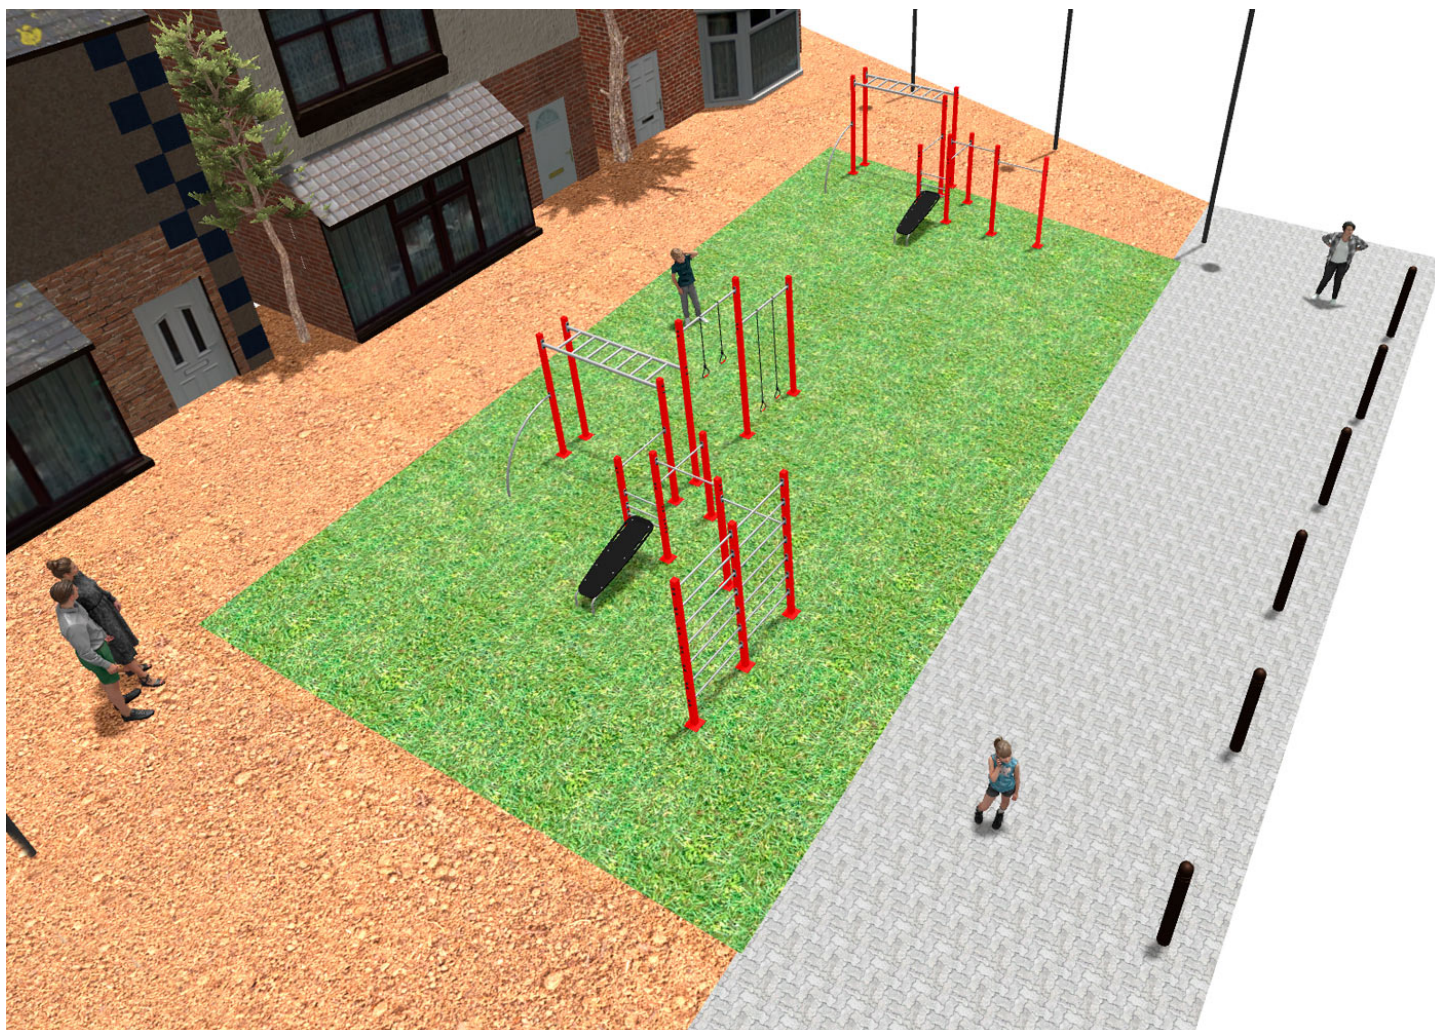

BENITO

-Spielplatz und Sport

Projekte

PROJ-054-2018

Oberfläche: 160 m²

Email: info@benito.com

Telefon: +34 93 852 1000

BENITO

-Spielplatz und Sport

BENITO

-Spielplatz und Sport

BENITO

-Spielplatz und Sport

Produkt	Beschreibung
<p data-bbox="172 159 272 185">JCIR21H</p> 	<p data-bbox="368 159 555 185">Workfit Pro XXL</p> <p data-bbox="368 188 1501 275">BENITO ist Designer und Hersteller von Sport- und Freizeitplätzen im Außenbereich. Work-fit PRO ist ein professionelles Produkt für Benutzer die intensives Krafttraining durchführen wollen. Jedes Modell enthält mehrere verschiedene Übungsarten, um ein möglichst komplettes Workout zu bieten.</p> <p data-bbox="368 304 611 331">Daten Blatt Zertifikat</p>
<p data-bbox="172 427 272 454">JCIR23H</p> 	<p data-bbox="368 427 523 454">Workfit Pro L</p> <p data-bbox="368 456 1501 517">BENITO entwirft und fertigt Sport- und Freizeitanlagen, in denen Sie sich sportlich betätigen und die Natur ohne Einschränkungen genießen können.</p> <p data-bbox="368 519 1465 580">Work-fit PRO ist ein professionelles Produkt für Menschen, die intensive Übungen zur Stärkung von Körper und Geist durchführen möchten.</p> <p data-bbox="368 582 1449 642">Jedes der entworfenen Modelle enthält mehrere Elemente, die abwechslungsreiche und umfassende Übungen zur Entwicklung einer umfassenden körperlichen Fitness ermöglichen.</p> <p data-bbox="368 669 611 696">Daten Blatt Zertifikat</p>