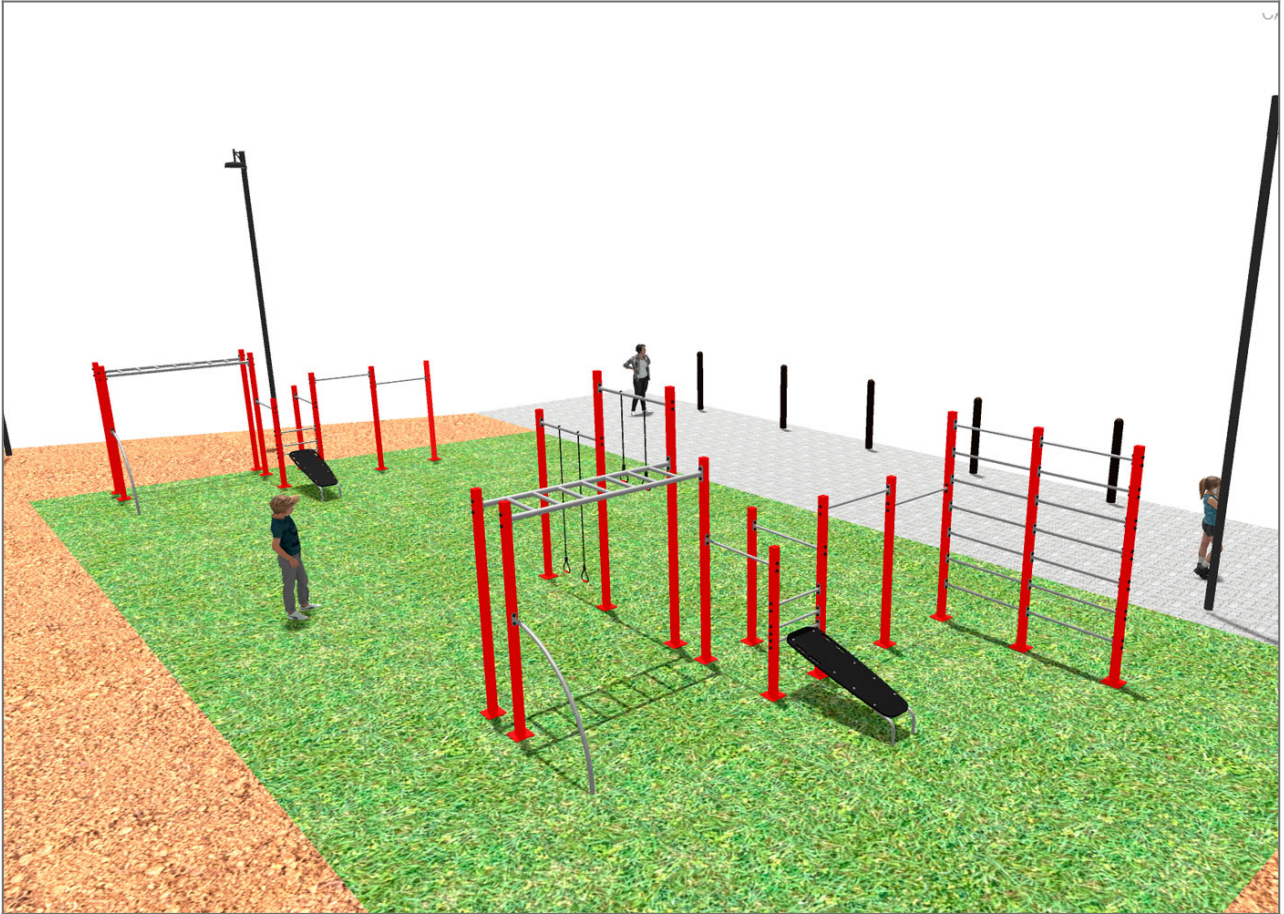

-Spielplatz und Sport

BENITO

-Spielplatz und Sport

BENITO

-Spielplatz und Sport

Produkt	Beschreibung
<p data-bbox="172 159 272 185">JCIR21H</p> 	<p data-bbox="368 159 555 185">Workfit Pro XXL</p> <p data-bbox="368 188 1501 275">BENITO ist Designer und Hersteller von Sport- und Freizeitplätzen im Außenbereich. Work-fit PRO ist ein professionelles Produkt für Benutzer die intensives Krafttraining durchführen wollen. Jedes Modell enthält mehrere verschiedene Übungsarten, um ein möglichst komplettes Workout zu bieten.</p> <p data-bbox="368 304 611 331">Daten Blatt Zertifikat</p>
<p data-bbox="172 427 272 454">JCIR23H</p> 	<p data-bbox="368 427 523 454">Workfit Pro L</p> <p data-bbox="368 456 1501 517">BENITO entwirft und fertigt Sport- und Freizeitanlagen, in denen Sie sich sportlich betätigen und die Natur ohne Einschränkungen genießen können.</p> <p data-bbox="368 519 1465 580">Work-fit PRO ist ein professionelles Produkt für Menschen, die intensive Übungen zur Stärkung von Körper und Geist durchführen möchten.</p> <p data-bbox="368 582 1449 642">Jedes der entworfenen Modelle enthält mehrere Elemente, die abwechslungsreiche und umfassende Übungen zur Entwicklung einer umfassenden körperlichen Fitness ermöglichen.</p> <p data-bbox="368 669 611 696">Daten Blatt Zertifikat</p>