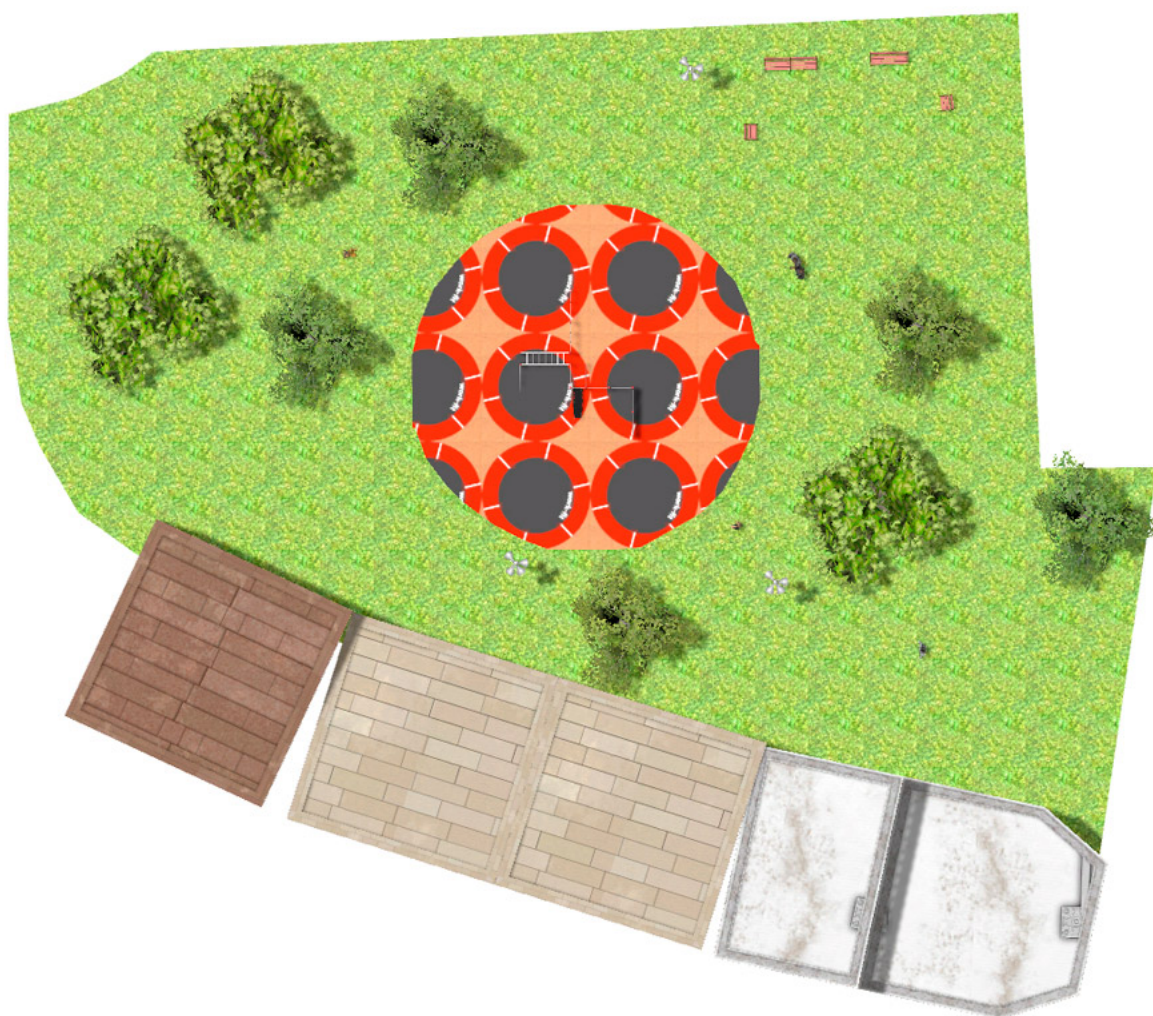

# BENITO

– Spielplatz und Sport

## Projekte

PROJ-062-2018

Oberfläche: 255 m<sup>2</sup>

Email: [info@benito.com](mailto:info@benito.com)

Telefon: +34 93 852 1000

# BENITO

-Spielplatz und Sport