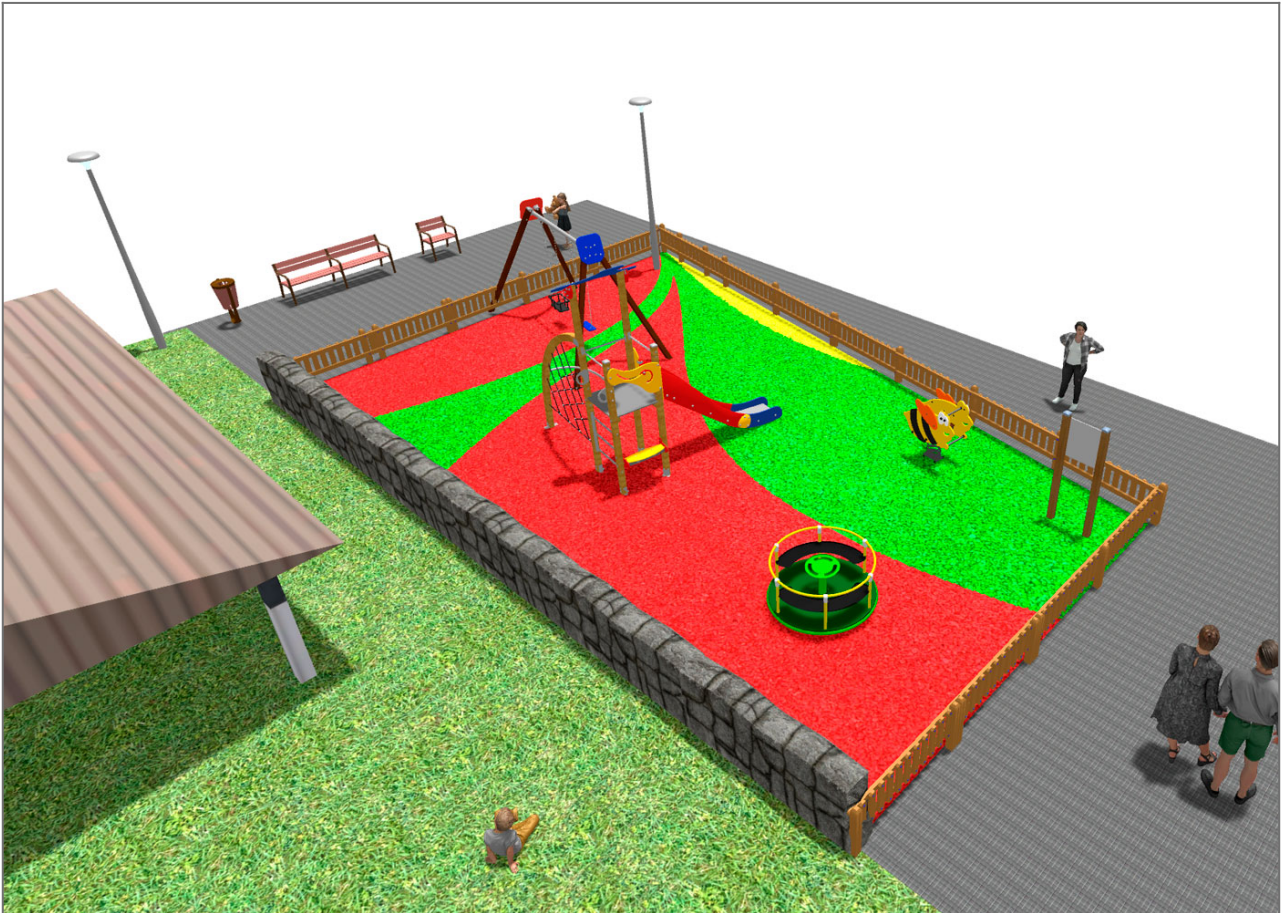

BENITO

–Spilplatz und Sport

Projekte

PROJ-064-2018

Oberfläche: 120 m²

Email: info@benito.com

Telefon: +34 93 852 1000

BENITO

-Spielplatz und Sport

BENITO

-Spielplatz und Sport

BENITO

-Spielplatz und Sport

Produkt	Beschreibung
<p>JK002B</p> 	<p>Klasik 2 Möchten Sie ein Spielplatz in dieser Größe? Wenn Sie nach Holzspielgeräten suchen, ist die Serie KLASIK genau das Richtige. Viele Spielfunktuinen, aufregende Herausforderungen und viel Farbe für jedermann.</p> <p>Daten Blatt Zertifikat</p>
<p>JL1011000</p> 	<p>METAL 1 plano 1 cuna Kinderschaukeln aus verschiedenen hochwertigen Materialien. Schaukeln mit hoher Widerstandskraft und Witterungsbeständigkeit.</p> <p>Daten Blatt Zertifikat Zertifikat</p>
<p>JFS08</p> 	<p>Maia Federwippen für Kinder, die Spaß bringen und gleichzeitig die Motorik fördern. Aus widerstandsfähigen Materialien und nach EN1176 zertifiziert.</p> <p>Daten Blatt Zertifikat Zertifikat</p>
<p>JC06B</p> 	<p>Drehkarussell Cosmic Struktur, Metall: feuerverzinkter, pulverbeschichteter Stahl. Extrem korrosionsbeständig. Farben: RAL6018, RAL1028</p> <p>Daten Blatt JC06B Zertifikat</p>