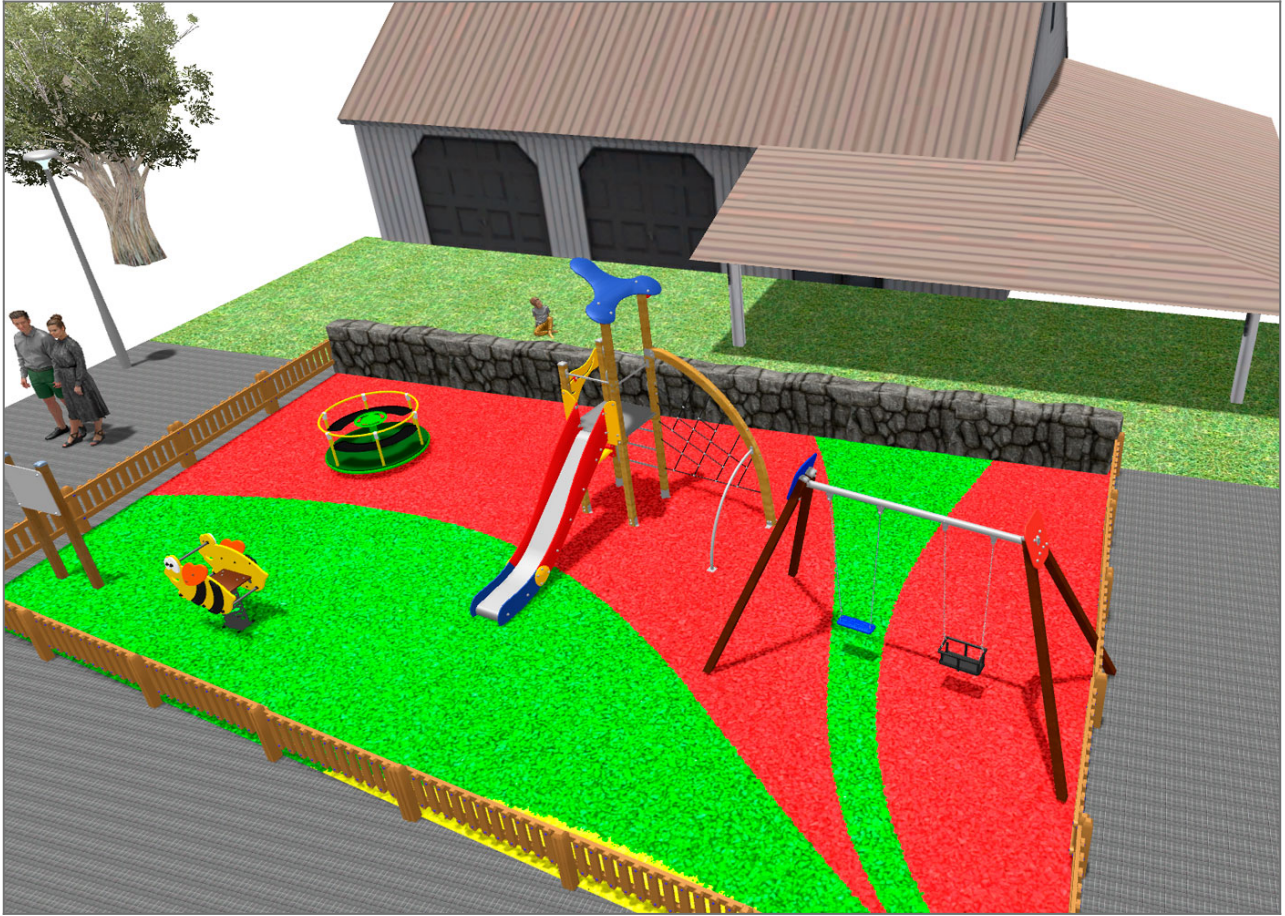

-Spielplatz und Sport

BENITO

-Spielplatz und Sport

BENITO

-Spielplatz und Sport

Produkt	Beschreibung
<p>JK002B</p> 	<p>Klasik 2 Möchten Sie ein Spielplatz in dieser Größe? Wenn Sie nach Holzspielgeräten suchen, ist die Serie KLASIK genau das Richtige. Viele Spielfunktuinen, aufregende Herausforderungen und viel Farbe für jedermann.</p> <p>Daten Blatt Zertifikat</p>
<p>JL1011000</p> 	<p>METAL 1 plano 1 cuna Kinderschaukeln aus verschiedenen hochwertigen Materialien. Schaukeln mit hoher Widerstandskraft und Witterungsbeständigkeit.</p> <p>Daten Blatt Zertifikat Zertifikat</p>
<p>JFS08</p> 	<p>Maia Federwippen für Kinder, die Spaß bringen und gleichzeitig die Motorik fördern. Aus widerstandsfähigen Materialien und nach EN1176 zertifiziert.</p> <p>Daten Blatt Zertifikat Zertifikat</p>
<p>JC06B</p> 	<p>Drehkarussell Cosmic Struktur, Metall: feuerverzinkter, pulverbeschichteter Stahl. Extrem korrosionsbeständig. Farben: RAL6018, RAL1028</p> <p>Daten Blatt JC06B Zertifikat</p>