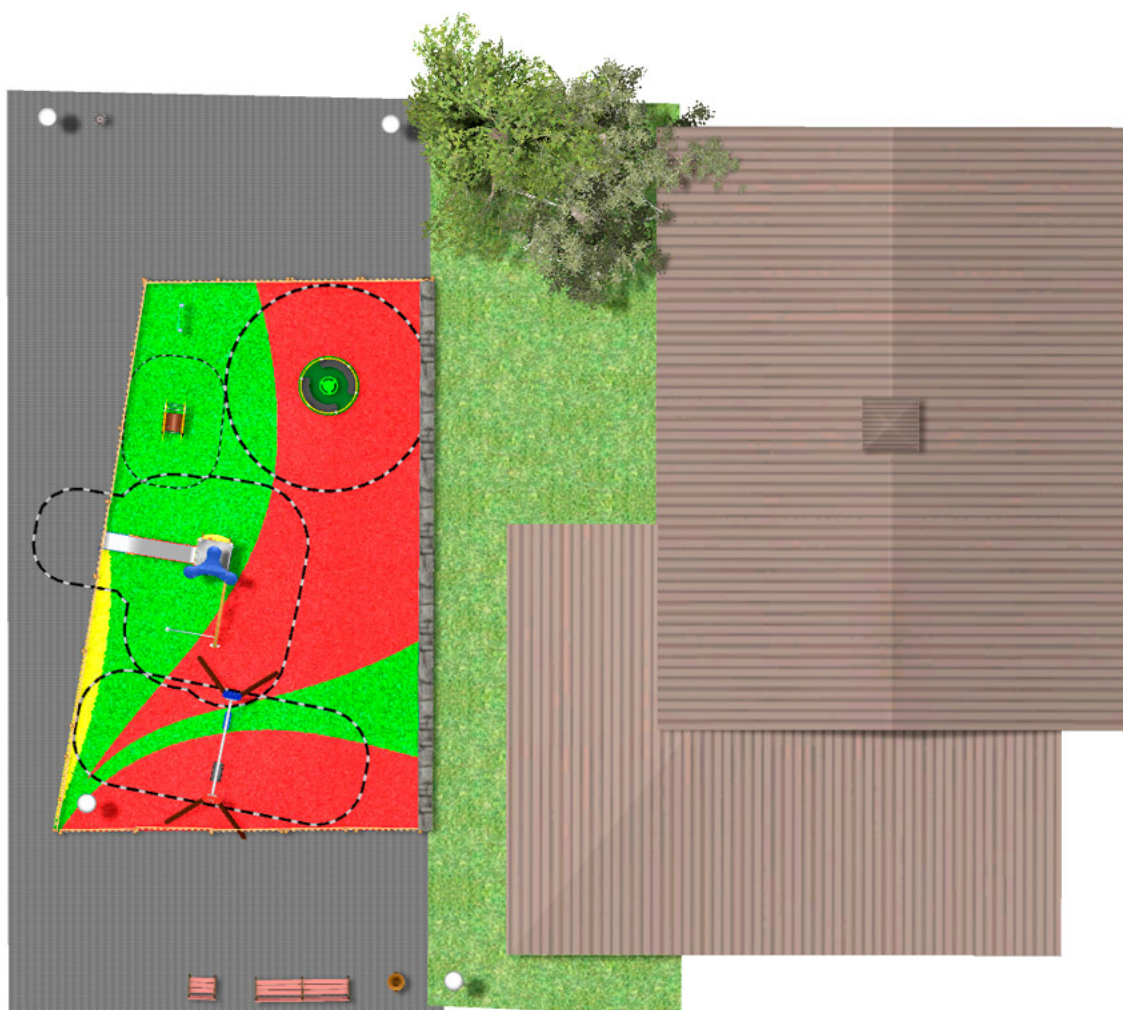

BENITO

–Spilplatz und Sport

Projekte

PROJ-064-2018

Oberfläche: 120 m²

Email: info@benito.com

Telefon: +34 93 852 1000

BENITO

-Spielplatz und Sport

BENITO

-Spielplatz und Sport

BENITO

-Spielplatz und Sport

Produkt	Beschreibung
<p>JK002B</p> 	<p>Klasik 2 Möchten Sie ein Spielplatz in dieser Größe? Wenn Sie nach Holzspielgeräten suchen, ist die Serie KLASIK genau das Richtige. Viele Spielfunktuinen, aufregende Herausforderungen und viel Farbe für jedermann.</p> <p>Daten Blatt Zertifikat</p>
<p>JL1011000</p> 	<p>METAL 1 plano 1 cuna Kinderschaukeln aus verschiedenen hochwertigen Materialien. Schaukeln mit hoher Widerstandskraft und Witterungsbeständigkeit.</p> <p>Daten Blatt Zertifikat Zertifikat</p>
<p>JFS08</p> 	<p>Maia Federwippen für Kinder, die Spaß bringen und gleichzeitig die Motorik fördern. Aus widerstandsfähigen Materialien und nach EN1176 zertifiziert.</p> <p>Daten Blatt Zertifikat Zertifikat</p>
<p>JC06B</p> 	<p>Drehkarussell Cosmic Struktur, Metall: feuerverzinkter, pulverbeschichteter Stahl. Extrem korrosionsbeständig. Farben: RAL6018, RAL1028</p> <p>Daten Blatt JC06B Zertifikat</p>