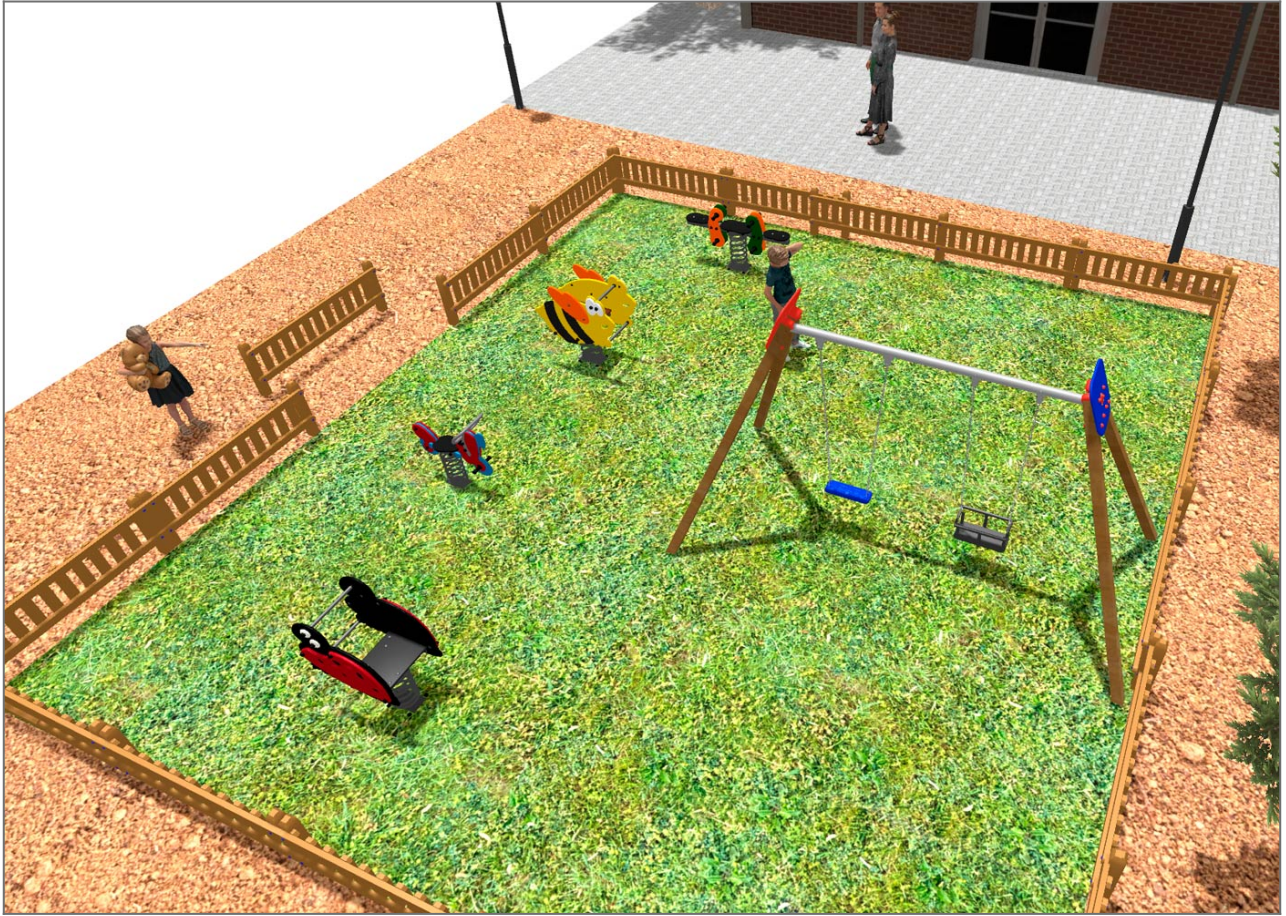

BENITO

-Spilplatz und Sport

Projekte

PROJ-070-2018

Oberfläche: 305 m²

Email: info@benito.com

Telefon: +34 93 852 1000

BENITO
-Spielplatz und Sport

BENITO

-Spielplatz und Sport

BENITO

-Spielplatz und Sport

Produkt	Beschreibung
JL1511000 	MADERA 1 Brettsitz 1 Kleinkindersitz Kinderschaukeln aus verschiedenen hochwertigen Materialien. Schaukeln mit hoher Widerstandskraft und Witterungsbeständigkeit. Daten Blatt JL1511000 Zertifikat Zertifikat
JFS08 	Maia Federwippen für Kinder, die Spaß bringen und gleichzeitig die Motorik fördern. Aus widerstandsfähigen Materialien und nach EN1176 zertifiziert. Daten Blatt Zertifikat Zertifikat
JFS07 	Bubu Federwippen für Kinder, die Spaß bringen und gleichzeitig die Motorik fördern. Aus widerstandsfähigen Materialien und nach EN1176 zertifiziert. Daten Blatt Zertifikat Zertifikat
JFS02 	Snoo Federwippen für Kinder, die Spaß bringen und gleichzeitig die Motorik fördern. Aus widerstandsfähigen Materialien und nach EN1176 zertifiziert. Daten Blatt Zertifikat Zertifikat
JFS104 	Vespa Federwippen für Kinder, die Spaß bringen und gleichzeitig die Motorik fördern. Aus widerstandsfähigen Materialien und nach EN1176 zertifiziert. Daten Blatt Zertifikat Zertifikat