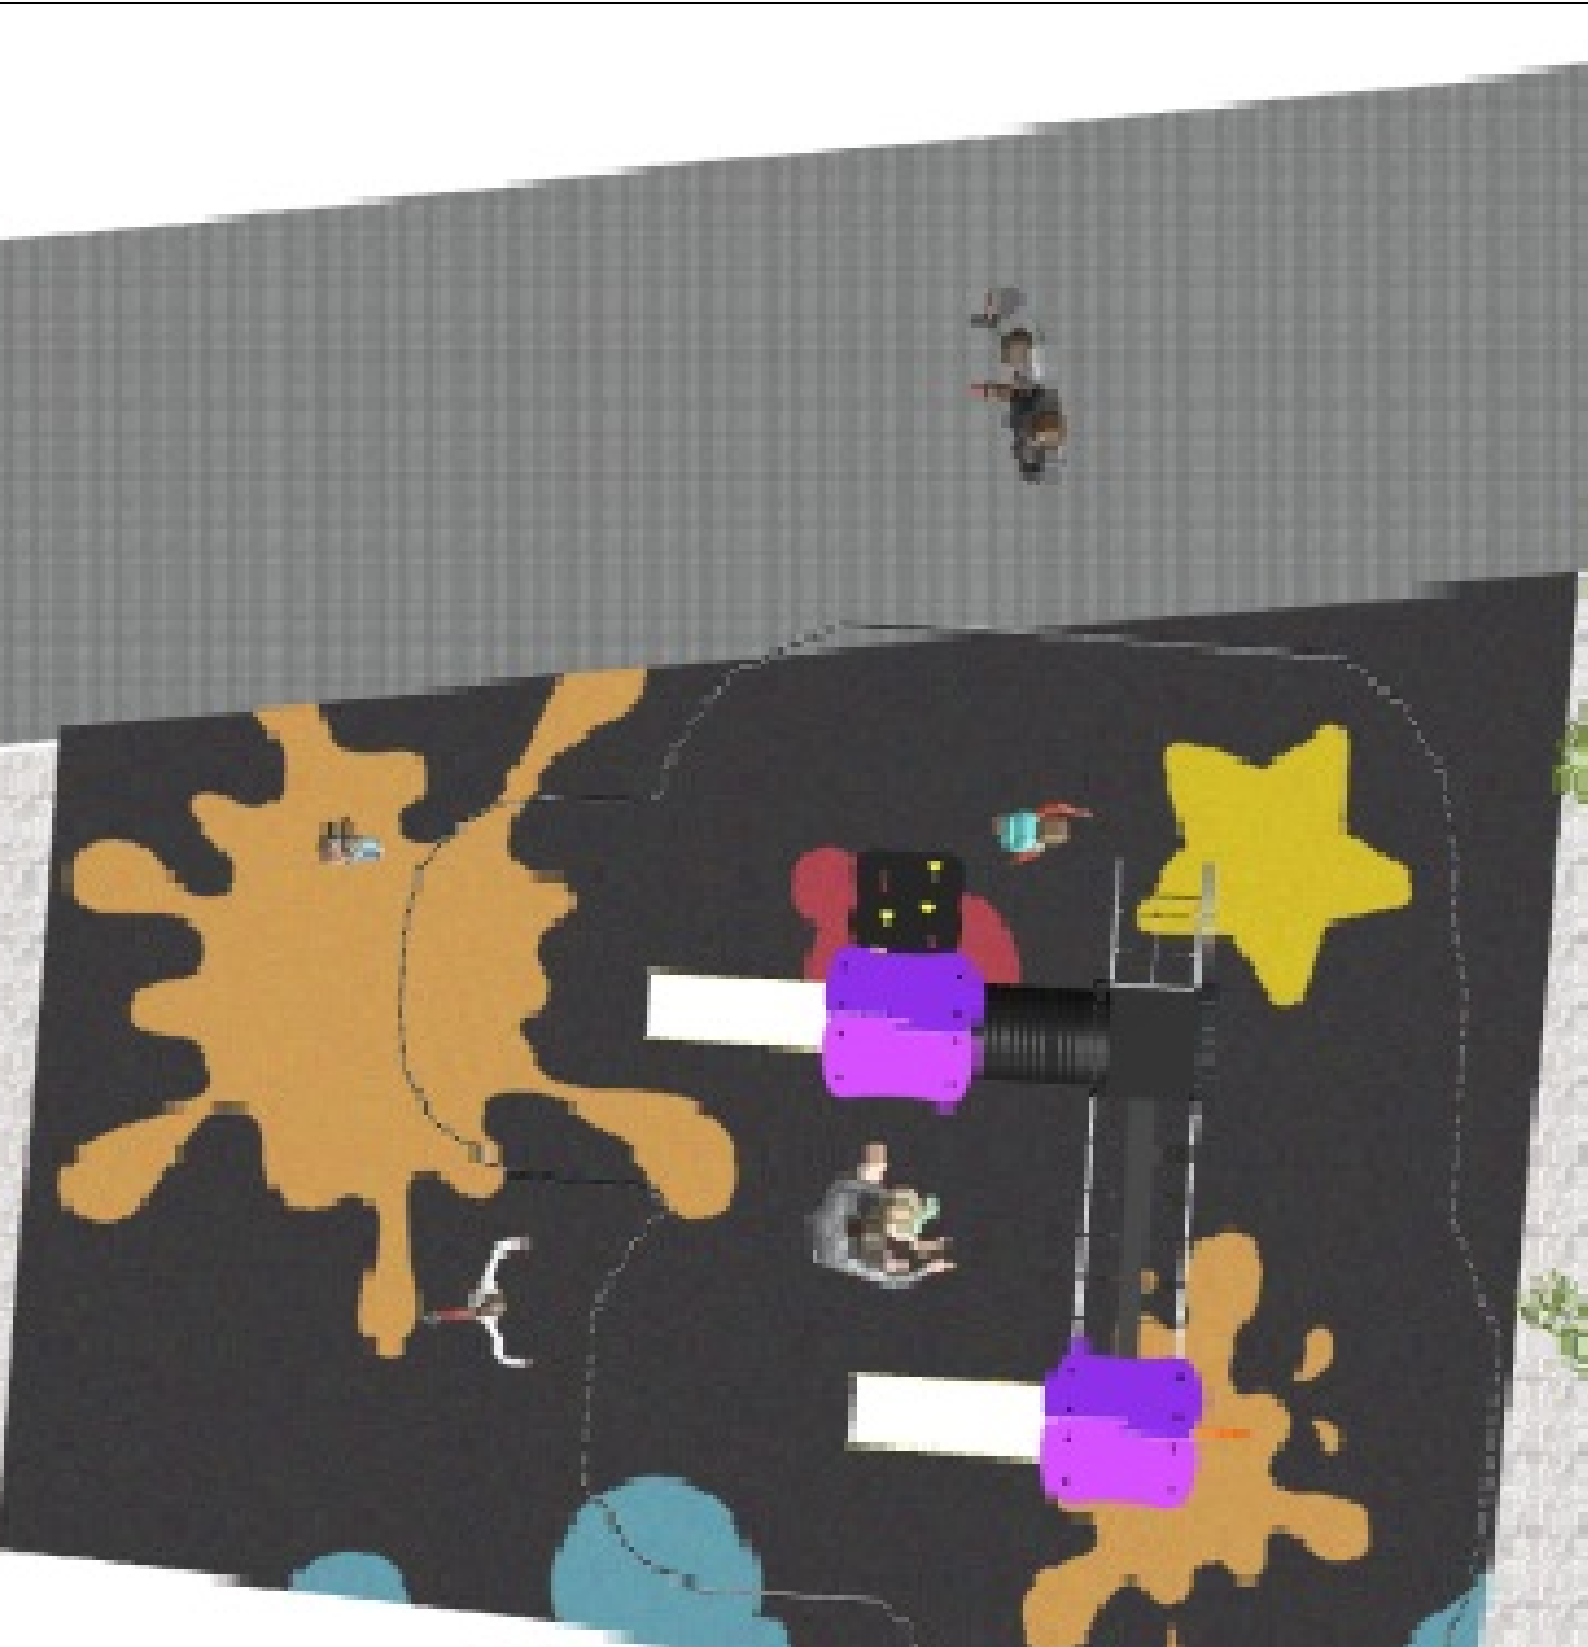

BENITO

– Spielplatz und Sport

Projekte

PROJ-073-2023

Oberfläche: 45 m²

Email: info@benito.com

Telefon: +34 93 852 1000

BENITO
-Spielplatz und Sport

BENITO

-Spielplatz und Sport

Produkt

JPVAP04

**Beschreibung****Artic Plus 4**

Die Serie ARTIC ist funktionell und kompakt, und besteht aus modularen Spieltürme für Kleine und Große. Perfekt für Spielplätzen mit begrenztem Platz für kleinere Strukturen. Miteinander kombiniert können die Geräte auf größeren Plätzen glänzen.