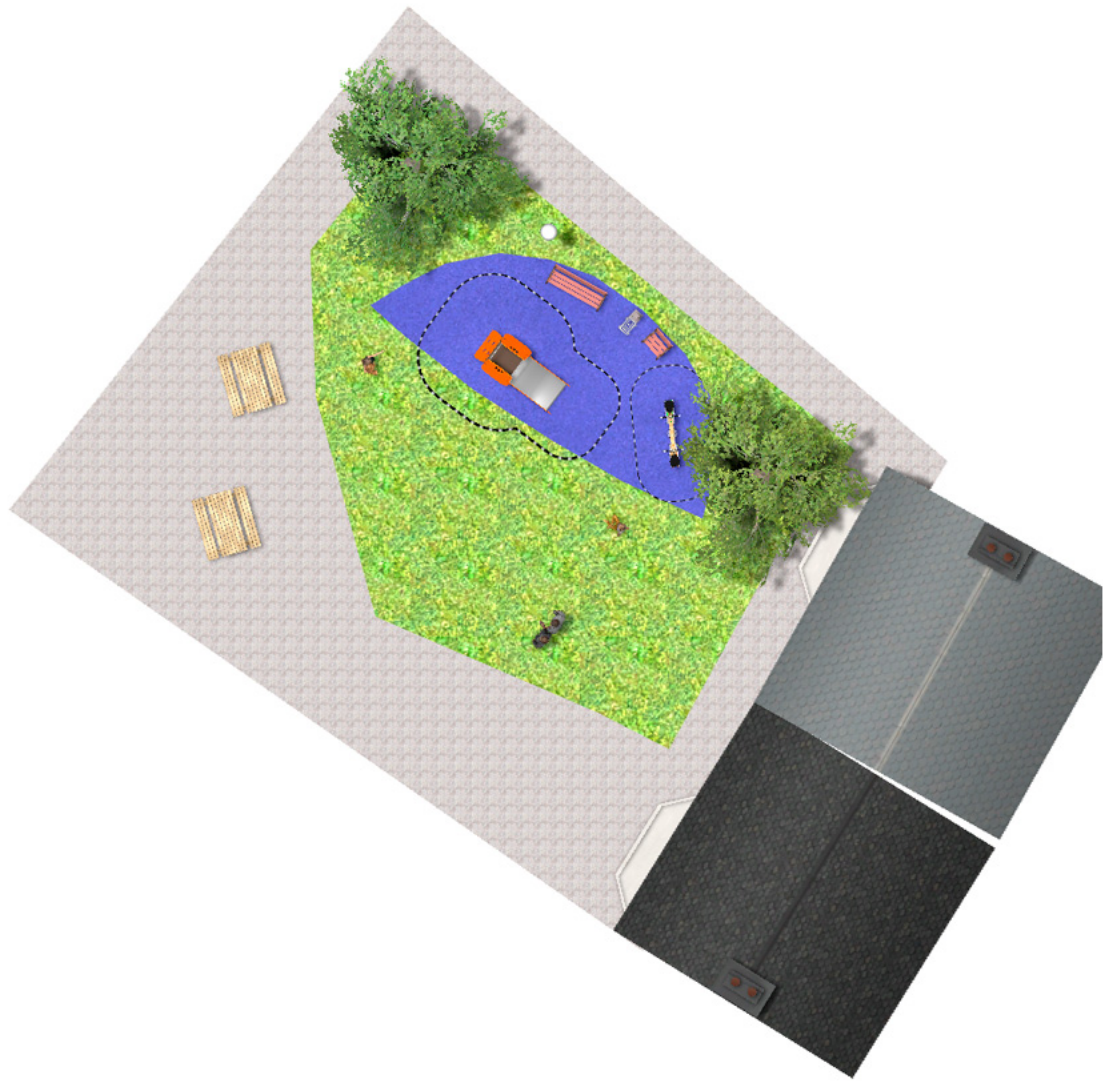

# BENITO

-Spielplatz und Sport

## Projekte

PROJ-079-2018

Oberfläche: 41 m<sup>2</sup>

Email: [info@benito.com](mailto:info@benito.com)

Telefon: +34 93 852 1000

# BENITO

-Spilplatz und Sport