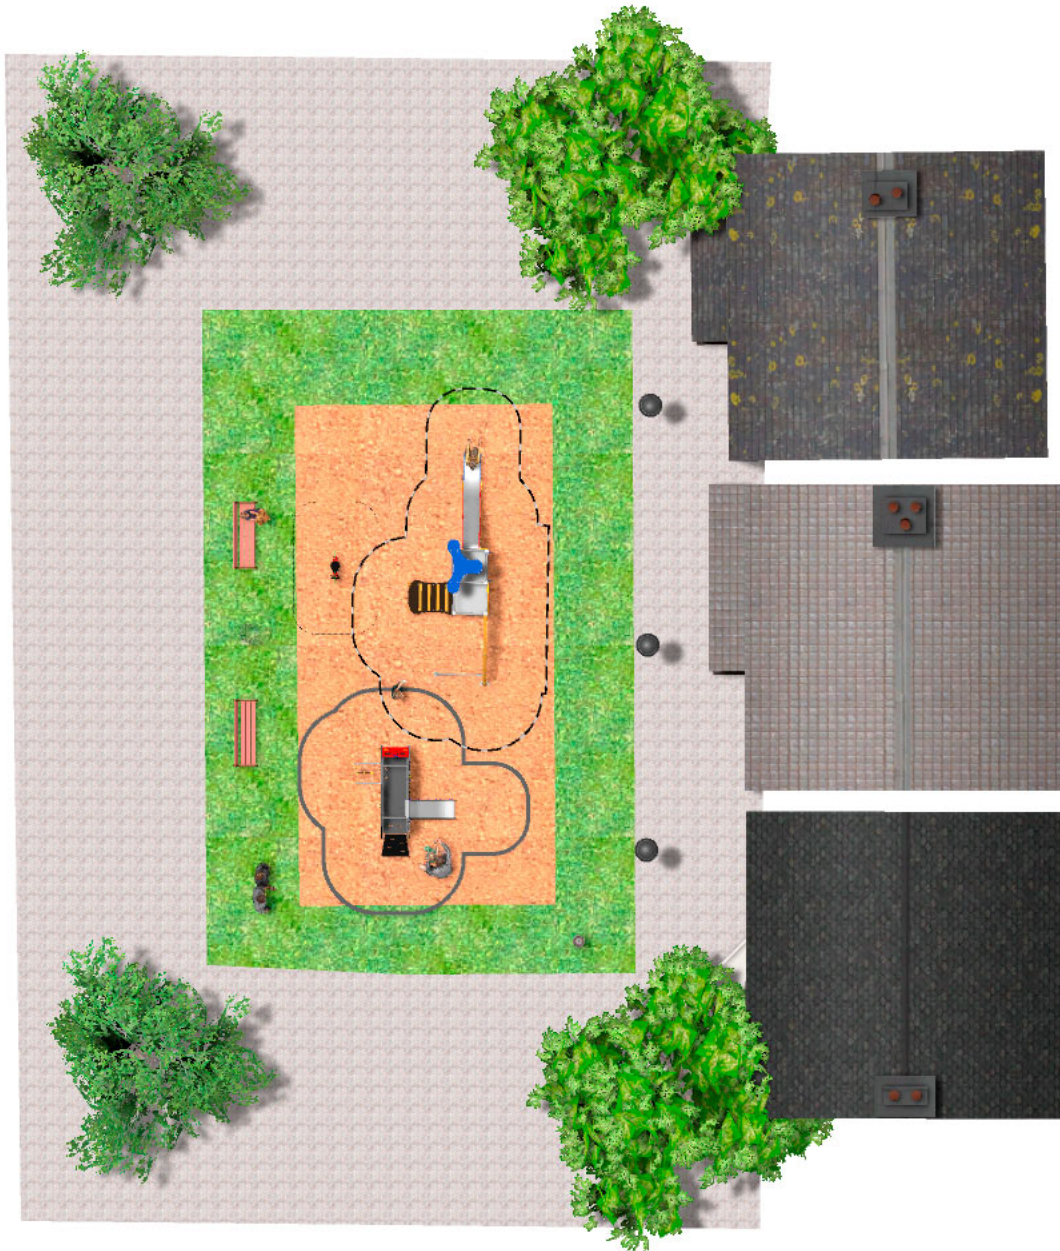

BENITO

-Spielplatz und Sport

Projekte

PROJ-085-2021

Oberfläche: 90 m²

Email: info@benito.com

Telefon: +34 93 852 1000

BENITO
-Spielplatz und Sport

BENITO

-Spielplatz und Sport

BENITO

-Spielplatz und Sport

Produkt	Beschreibung
<p>JFS103</p> 	<p>Donkey Federwippen für Kinder, die Spaß bringen und gleichzeitig die Motorik fördern. Aus widerstandsfähigen Materialien und nach EN1176 zertifiziert.</p> <p>Daten Blatt Zertifikat Zertifikat</p>
<p>JK003B</p> 	<p>Klasik 3 Möchten Sie ein Spielplatz in dieser Größe? Wenn Sie nach Holzspielgeräten suchen, ist die Serie KLASIK genau das Richtige. Viele Spielfunktuinen, aufregende Herausforderungen und viel Farbe für jedermann.</p> <p>Daten Blatt Zertifikat</p>
<p>JPVS04</p> 	<p>SIK Fire Truck Struktur, Metall: Feuerverzinkte und pulverbeschichtete Pfosten 80x80x2mm sehr witterungsbeständig. Die Rutsche besteht aus poliertem AISI304 Edelstahl in 2 mm Stärke, aus einem Teil gewellt und geformt. Schutzstangen aus AISI304 Edelstahl mit Durchmesser 32mm.</p> <p>Daten Blatt Zertifikat Zertifikat</p>