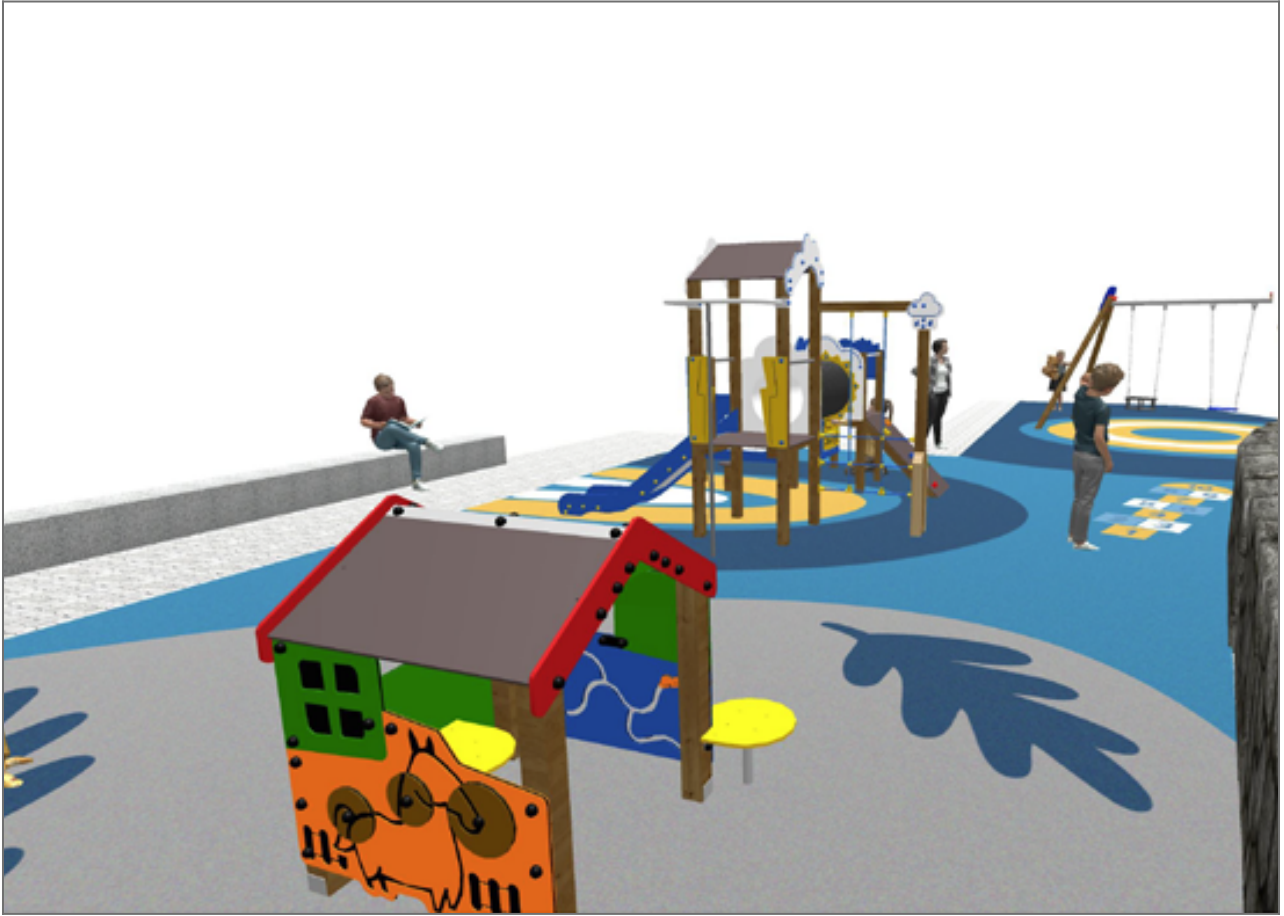

-Spielplatz und Sport

BENITO

-Spielplatz und Sport

BENITO

-Spielplatz und Sport

Produkt	Beschreibung
<p>JCC</p> 	<p>Caucho Continuo Hochwertiger, rutschfester, ungiftiger und umweltfreundlicher Gummi, RECYCELT UND RECYCELBAR. Unsere durchgehenden Gummibodenbeläge werden aus hochwertigen Materialien gemäß der aktuellen europäischen Sicherheitsnorm EN-1177 hergestellt.</p> <p>Daten Blatt JCC</p>
<p>JEDU01</p> 	<p>Vila Kollektion Educa, spielend lernen für die Kleinsten</p> <p>Daten Blatt JEDU01 Zertifikat</p>
<p>JEDU07</p> 	<p>Rayo Spielerie EDUCA, die Kleinsten lernen spielend über das Wetter: Regen, Sonne, die Wolken...sehr klare Konzepte für einen Erwachsenen aber ein interessantes Lernthema für Kleinkinder</p> <p>Daten Blatt Zertifikat</p>
<p>JL1511000</p> 	<p>MADERA 1 Brettsitz 1 Kleinkindersitz Kinderschaukeln aus verschiedenen hochwertigen Materialien. Schaukeln mit hoher Widerstandskraft und Witterungsbeständigkeit.</p> <p>Daten Blatt JL1511000 Zertifikat Zertifikat</p>