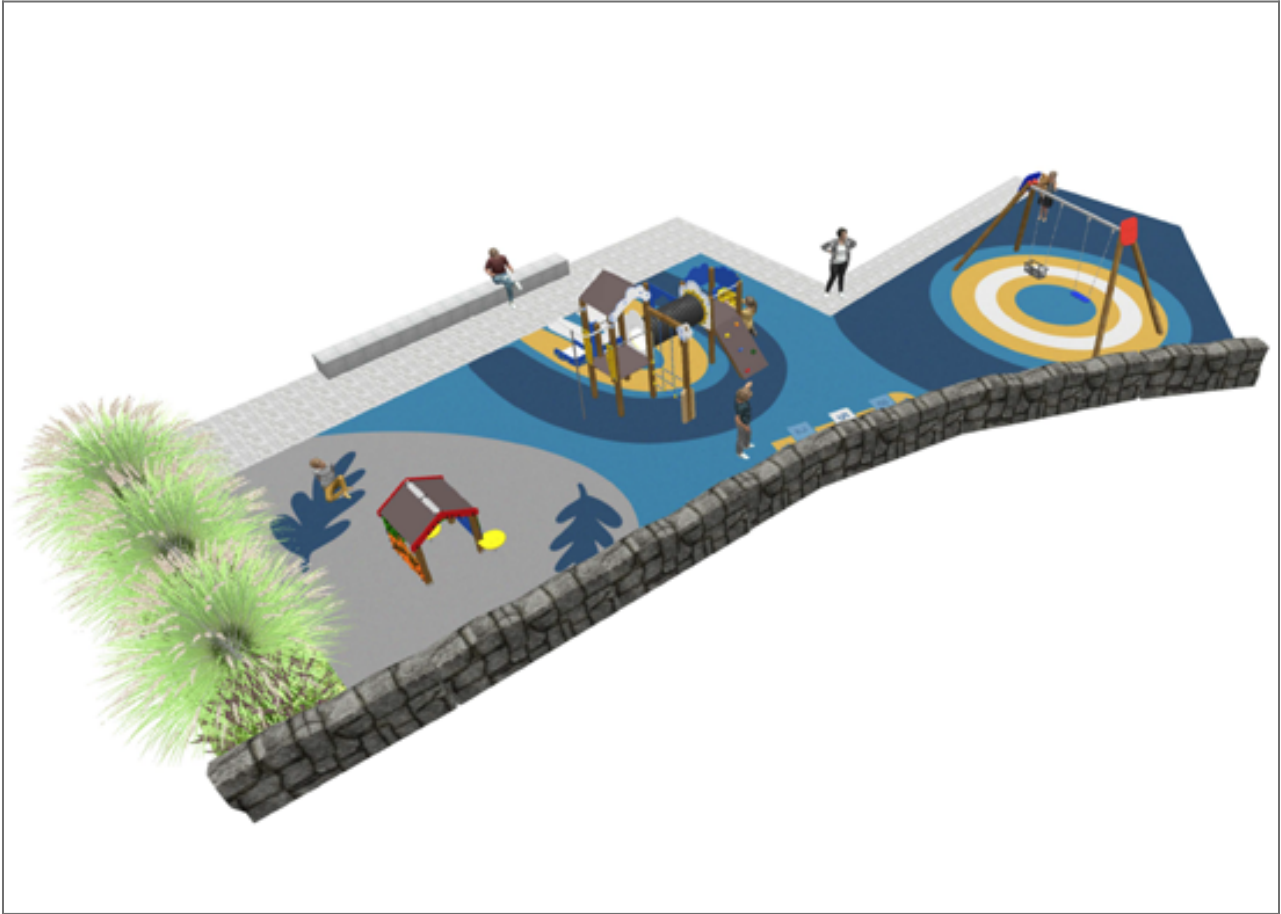

BENITO

– Spielplatz und Sport

Projekte

PROJ-128-2022

Oberfläche: 145 m²

Email: info@benito.com

Telefon: +34 93 852 1000

BENITO

-Spielplatz und Sport

BENITO

-Spielplatz und Sport

BENITO

-Spielplatz und Sport

Produkt	Beschreibung
<p>JCC</p> 	<p>Caucho Continuo Hochwertiger, rutschfester, ungiftiger und umweltfreundlicher Gummi, RECYCELT UND RECYCELBAR. Unsere durchgehenden Gummibodenbeläge werden aus hochwertigen Materialien gemäß der aktuellen europäischen Sicherheitsnorm EN-1177 hergestellt.</p> <p>Daten Blatt JCC</p>
<p>JEDU01</p> 	<p>Vila Kollektion Educa, spielend lernen für die Kleinsten</p> <p>Daten Blatt JEDU01 Zertifikat</p>
<p>JEDU07</p> 	<p>Rayo Spielerie EDUCA, die Kleinsten lernen spielend über das Wetter: Regen, Sonne, die Wolken...sehr klare Konzepte für einen Erwachsenen aber ein interessantes Lernthema für Kleinkinder</p> <p>Daten Blatt Zertifikat</p>
<p>JL1511000</p> 	<p>MADERA 1 Brettsitz 1 Kleinkindersitz Kinderschaukeln aus verschiedenen hochwertigen Materialien. Schaukeln mit hoher Widerstandskraft und Witterungsbeständigkeit.</p> <p>Daten Blatt JL1511000 Zertifikat Zertifikat</p>