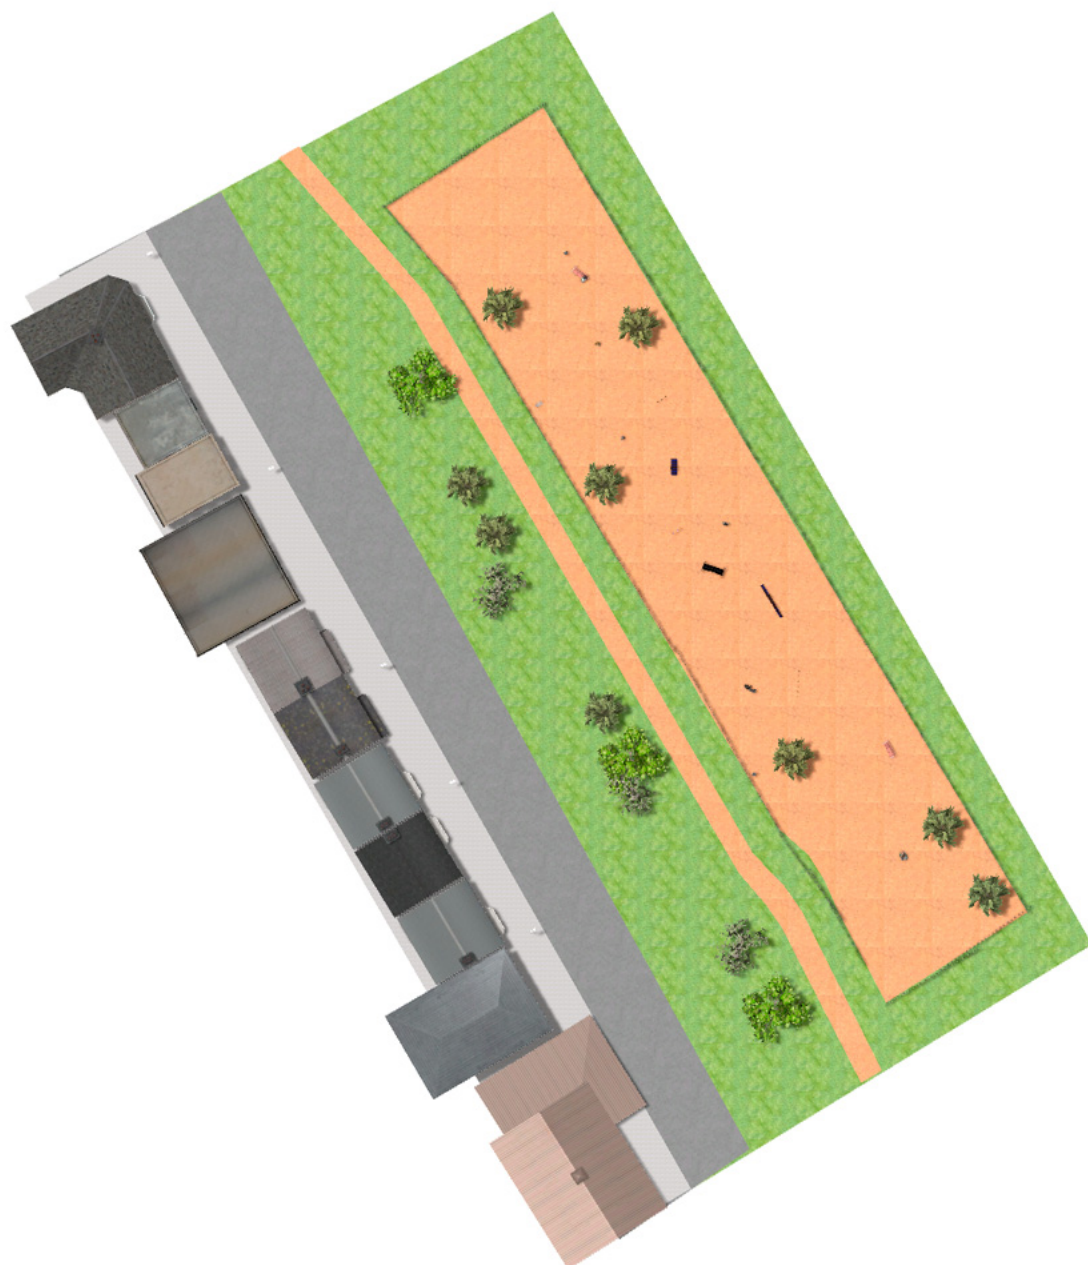

# BENITO

–Spilplatz und Sport

## Projekte

PROJ-136-2021

Oberfläche: 11205 m<sup>2</sup>

Email: [info@benito.com](mailto:info@benito.com)

Telefon: +34 93 852 1000

# BENITO

-Spielplatz und Sport