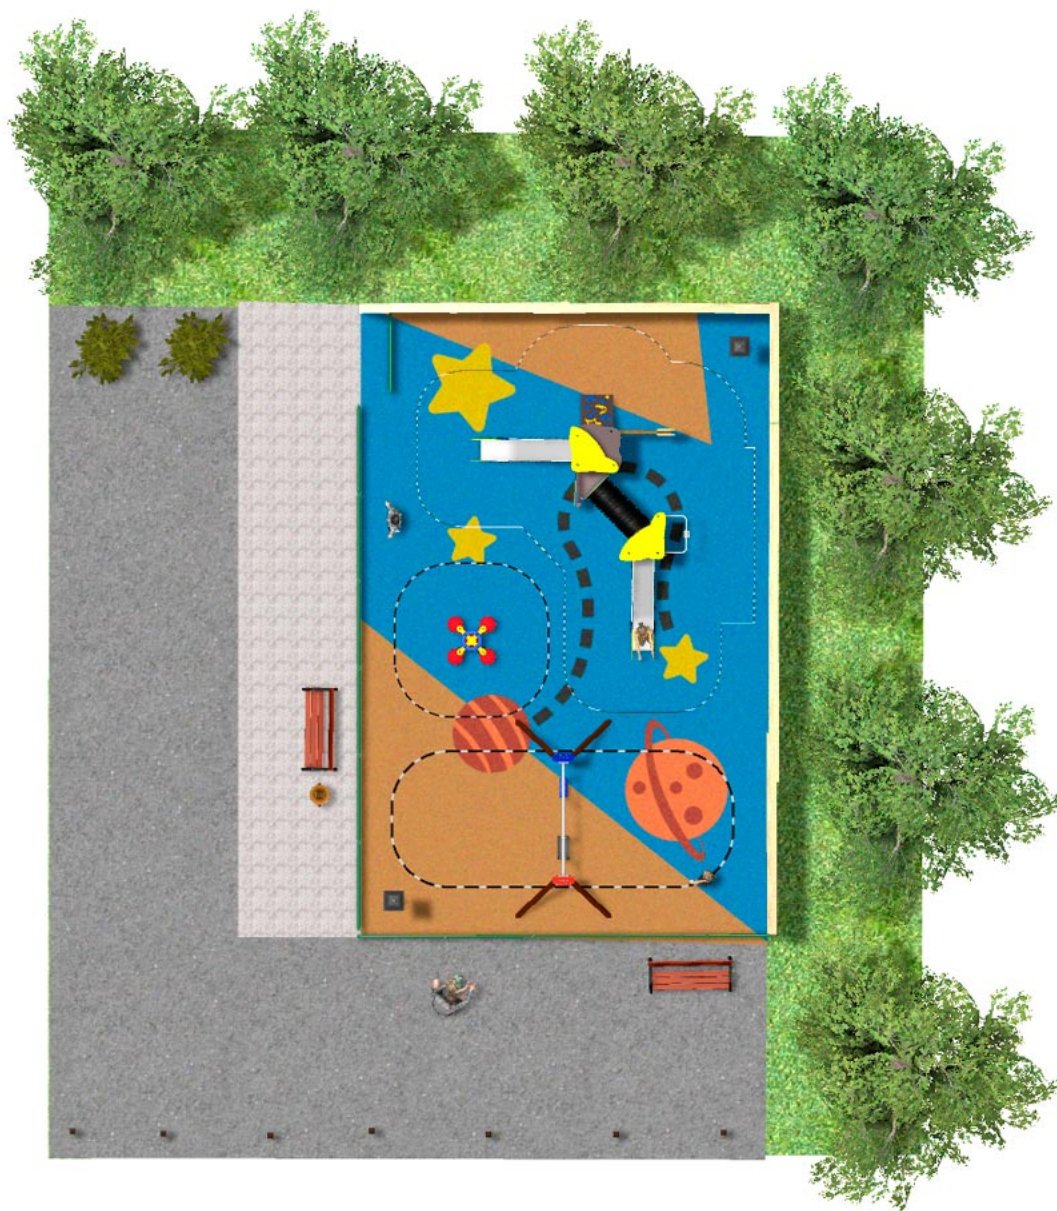

BENITO

-Spielplatz und Sport

Projekte

PROJ-155-2021

Oberfläche: 140 m²

Email: info@benito.com

Telefon: +34 93 852 1000

BENITO

-Spielplatz und Sport

BENITO

-Spielplatz und Sport

BENITO

- Spielplatz und Sport

Produkt	Beschreibung
<p data-bbox="172 159 268 185">JEDU04</p> 	<p data-bbox="365 163 906 219">Zea Kollektion Educa, spielend lernen für die Kleinsten</p> <p data-bbox="365 246 608 273">Daten Blatt Zertifikat</p>
<p data-bbox="159 432 280 459">JL1511000</p> 	<p data-bbox="365 432 1501 517">MADERA 1 Brettsitz 1 Kleinkindersitz Kinderschaukeln aus verschiedenen hochwertigen Materialien. Schaukeln mit hoher Widerstandskraft und Witterungsbeständigkeit.</p> <p data-bbox="365 544 852 571">Daten Blatt JL1511000 Zertifikat Zertifikat</p>
<p data-bbox="183 696 256 723">JFS06</p> 	<p data-bbox="365 696 1469 781">Flop Federwippen für Kinder, die Spaß bringen und gleichzeitig die Motorik fördern. Aus widerstandsfähigen Materialien und nach EN1176 zertifiziert.</p> <p data-bbox="365 808 727 835">Daten Blatt Zertifikat Zertifikat</p>