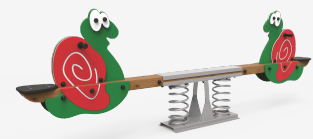

---

Rubí (Spanien)

---

Finnland

---

Tarragona (Spanien)

V. | Die ständige Verbesserung unserer Produkte kann zur Änderung einiger technischer Eigenschaften führen

Barcino  
UM3031

Klasik 5  
JK005B

MADERA 1 Nestschaukel  
JL1500010

METAL 1 plano 1 cuna  
JL1011000

METAL 2 planos  
JL1020000

Piona  
JFS09

Die ständige Verbesserung unserer Produkte kann zur Änderung einiger technischer Eigenschaften führen

Barcino  
UM3031

Die ständige Verbesserung unserer Produkte kann zur Änderung einiger technischer Eigenschaften führen

Die ständige Verbesserung unserer Produkte kann zur Änderung einiger technischer Eigenschaften führen