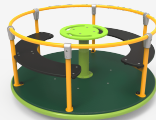

Geovelas, both square and triangular, have been installed in Plaza de Somorrotro in Segovia to provide greater protection during the summer to the Berna children's playground.

DOPPELQUADRAT 128m2
JGV128Q

DREIECKIG 20m2
JGV20

Lux
JBER07

Roko 2
JROK02

V. | Die ständige Verbesserung unserer Produkte kann zur Änderung einiger technischer Eigenschaften führen

BENITO

info@benito.com
tel. 93 852 1000

Alu 1
JALU01

Alu 7
JALU07

Curvo Schaukel
JKSP20000

Drehkarussell Cosmic
JC06B

Reb
VRV480

Roko 2
JROK02

V. | Die ständige Verbesserung unserer Produkte kann zur Änderung einiger technischer Eigenschaften führen

BENITO

info@benito.com
tel. 93 852 1000