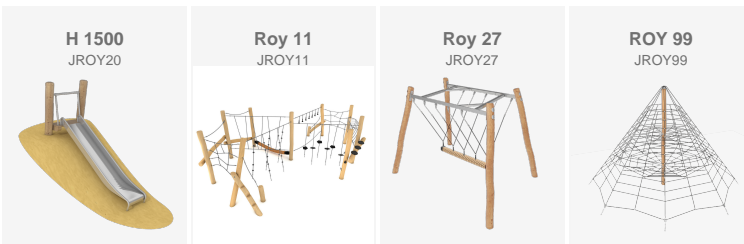

Custom-made Robinia wood playground, specially designed for the Berga Resort campsite in Berga (Barcelona)

V. | Die ständige Verbesserung unserer Produkte kann zur Änderung einiger technischer Eigenschaften führen