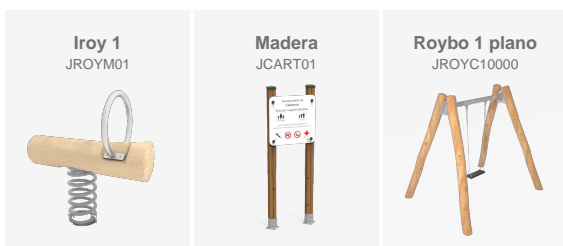

Sanierung des Spielplatzes am Passeig del Mar in Palamós (Girona) mit neuen Robinien-Spielgeräten, die einen integrierten, langlebigen Raum für die maritime Umgebung schaffen.

Girona (Spain)

Neuer Park in Playa Honda (Lanzarote), der zu einem aktiven Lebensstil anregt, mit Sportbereichen, Robinien-Spielgeräten, Skatepark und Fahrradabstellanlagen zur Förderung der Nutzung öffentlicher Räume.

Lanzarote (Spain)

Sanierung des Spielplatzes am Passeig del Mar in Palamós (Girona) mit neuen Robinien-Spielgeräten, die einen integrierten, langlebigen Raum für die maritime Umgebung schaffen.

Bedarf / Problem: Der Spielbereich musste erneuert werden, um Langlebigkeit, Sicherheit und Anpassung an die maritime Umgebung zu verbessern.

Am **Passeig del Mar in Palamós** wurde der **Spielplatz erneuert** und um einen neuen Bereich ergänzt, der sich in die maritime Umgebung einfügt und für intensive Nutzung ausgelegt ist.

Der Bereich umfasst drei Hauptelemente: **eine Babyschaukel, ein Federgerät und eine Piratenschiff-Struktur mit Balanceelementen, Rutschen und Kletternetz**. Die gesamte Anlage **besteht aus Robinienholz**, das sich durch hohe Widerstandsfähigkeit und Langlebigkeit im Außenbereich auszeichnet.