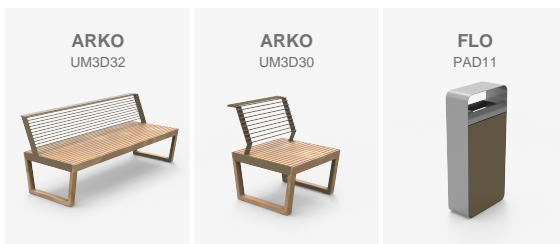

Die Strandpromenade von Palamós erneuert ihr Stadtmobiliar mit ARKO-Bänken und FLO-Abfallbehältern aus der Kollektion Benito Design+ und verbessert Langlebigkeit, Erscheinungsbild und Komfort.

Bedarf / Problem: Das Mobiliar musste erneuert werden, um Funktionalität und Langlebigkeit in einer maritimen Umgebung zu verbessern.

Lösung: Austausch des Stadtmobiliars durch widerstandsfähigere und geeignetere Lösungen.

Ergebnis: Die Qualität des Raums, seine Widerstandsfähigkeit und das Nutzungserlebnis für alle Altersgruppen werden verbessert.

Am **Passeig del Mar in Palamós** wurde das Stadtmobiliar erneuert und an aktuelle Anforderungen angepasst. Es handelt sich um eine der wichtigsten Achsen der Stadt mit tausenden Nutzern im Laufe des Jahres, insbesondere während der Tourismussaison.

Die Maßnahme umfasst **ARKO-Bänke aus der Benito Design+ Reihe sowie FLO-Abfallbehälter aus derselben Kollektion** und sorgt für ein zeitgemäßes und einheitliches Erscheinungsbild entlang der Promenade.

Die Maßnahme stärkt den Aufenthalts- und Freizeitcharakter der Strandpromenade und schafft einen attraktiveren, langlebigen Raum für eine intensive ganzjährige Nutzung.