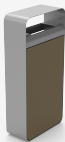

Städtische Intervention in Finale Ligure, einem italienischen Küstenort mit hoher touristischer Frequentierung, mit ARNE-Stühlen und FLO-Abfallbehältern in Olivgrün, integriert in die Fußgänger- und Grünlandschaft.

Bedarf / Problem: Die Umgebung benötigte Aufenthaltsbereiche, die sich in die bestehende urbane und landschaftliche Umgebung integrieren.

Lösung: Installation von Benito Design+-Mobiliar in Olivgrün zur Stärkung der Identität und ästhetischen Qualität des Raums.

Ergebnis: Es entsteht ein komfortableres, stimmigeres Umfeld mit stärkerer Verbindung zur urbanen Vegetation.

Finale Ligure an der ligurischen Küste Italiens ist bekannt für seinen Tourismus, sein mediterranes Klima und sein Netz an Fußgängerstraßen, in denen sich das urbane Leben überwiegend im Freien abspielt. In diesem Kontext wurde eine städtische Intervention zur Schaffung kleiner Aufenthaltsbereiche umgesetzt, die sich in das Stadtbild integrieren.

Die Maßnahme umfasst **ARNE-Stühle** und **FLO-Abfallbehälter** mit Abdeckung aus der **Benito Design+-Kollektion**, beide vollständig in Olivgrün ausgeführt. Ihr zeitgemäßes Design verleiht dem urbanen Raum ein gepflegteres und ästhetischeres Erscheinungsbild und stärkt gleichzeitig die Integration mit Vegetation und natürlichen Pergolen entlang der Fußgängerwege.

Die Aufenthaltsbereiche sind strategisch unter Schattenzonen angeordnet und schaffen komfortablere und ruhigere Orte für Bewohner und Besucher. **Das Ergebnis ist eine Intervention, die Design, Landschaft und Funktionalität kombiniert, um den einladenden mediterranen Charakter des Umfelds zu stärken.**