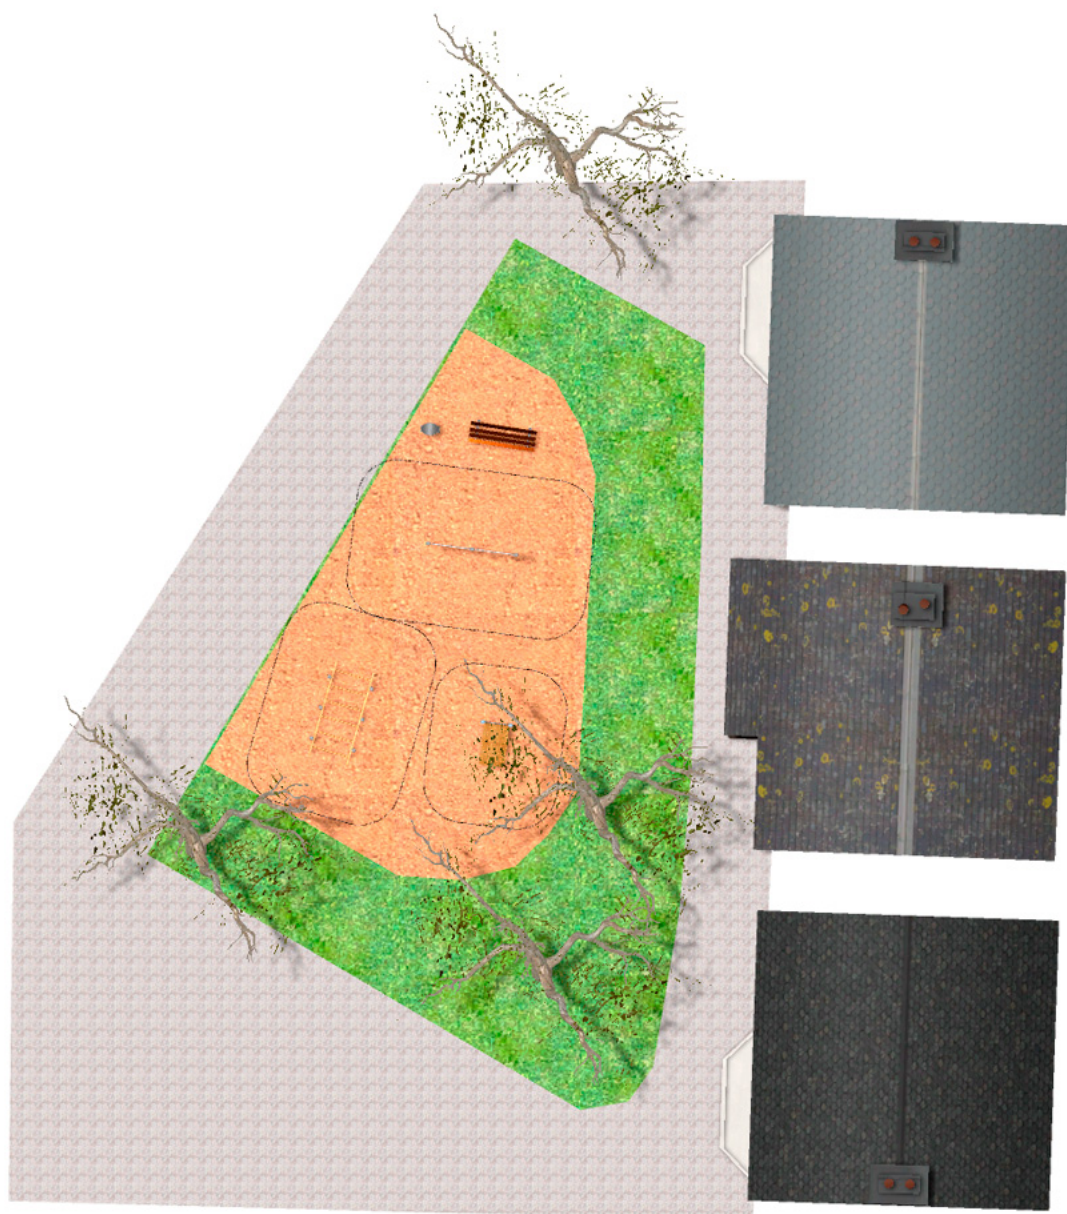

BENITO

–Spilplatz und Sport

Projekte

PROJ-008-2018

Oberfläche: 65 m²

Email: info@benito.com

Telefon: +34 93 852 1000

BENITO

-Spielplatz und Sport

BENITO

-Spielplatz und Sport

BENITO

-Spielplatz und Sport

| Produkt | Beschreibung |
|---|---|
| <p>JCIR03</p>  | <p>Sprossenwand Die Work-fit Serie besteht aus einer Vielzahl an Trimm-dich-Pfad Geräten, die miteinander kombiniert werden können, um den perfekten Rundkurs für jedes Projekt zu finden. Work-fit erlaubt es, einen Spaziergang oder einen Lauf mit diversen Übungen zu verbinden. Serie komplett aus Kiefern-schichtholz</p> <p>Daten Blatt Zertifikat</p> |
| <p>JCIR02</p>  | <p>Bauchtrainer Die Work-fit Serie besteht aus einer Vielzahl an Trimm-dich-Pfad Geräten, die miteinander kombiniert werden können, um den perfekten Rundkurs für jedes Projekt zu finden. Work-fit erlaubt es, einen Spaziergang oder einen Lauf mit diversen Übungen zu verbinden. Serie komplett aus Kiefern-schichtholz</p> <p>Daten Blatt Zertifikat</p> |
| <p>JCIR14</p>  | <p>Jump - Rebound Die Work-fit Serie besteht aus einer Vielzahl an Trimm-dich-Pfad Geräten, die miteinander kombiniert werden können, um den perfekten Rundkurs für jedes Projekt zu finden. Work-fit erlaubt es, einen Spaziergang oder einen Lauf mit diversen Übungen zu verbinden. Serie komplett aus Kiefern-schichtholz</p> <p>Daten Blatt Zertifikat</p> |