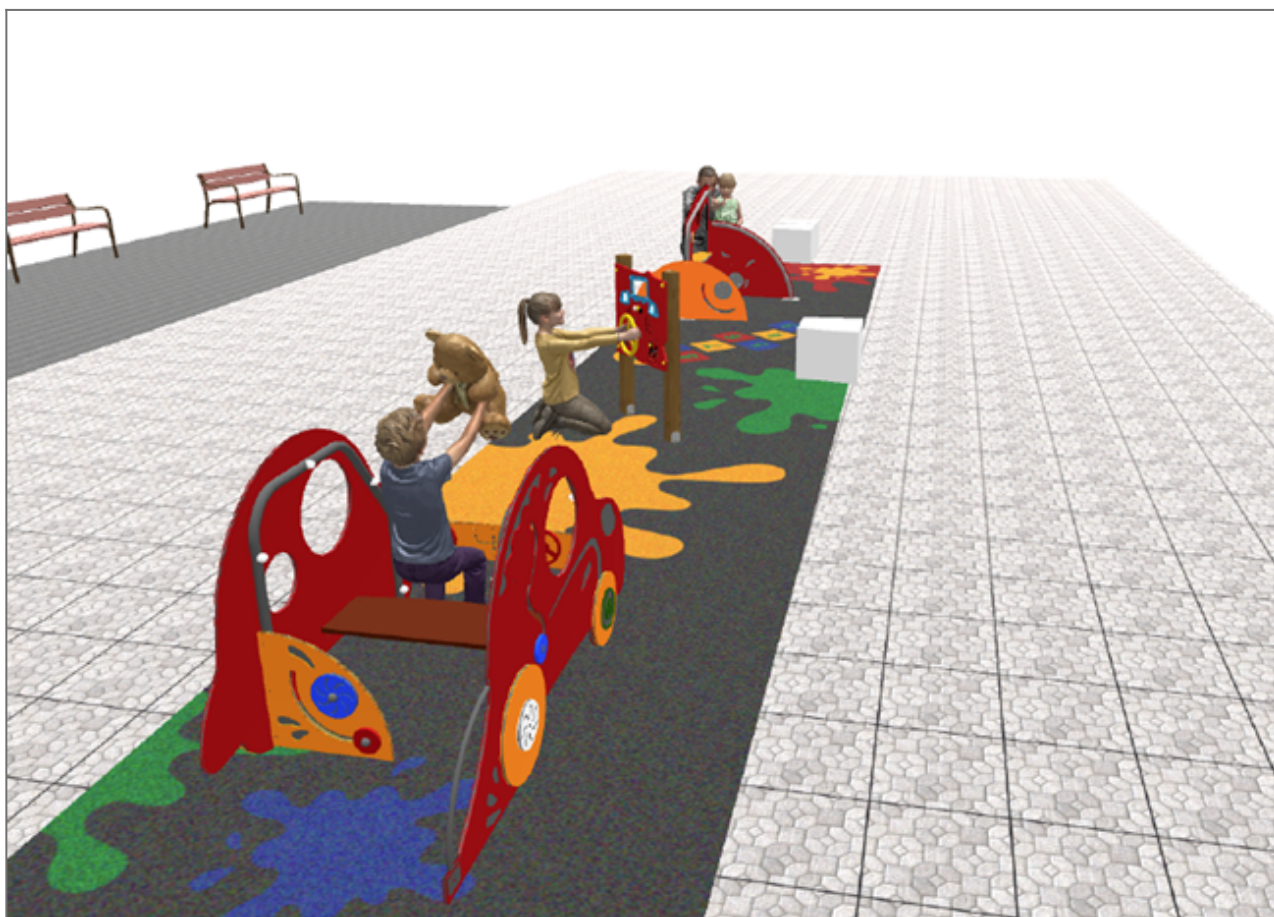

-Spielplatz und Sport

BENITO

-Spielplatz und Sport

BENITO

-Spielplatz und Sport

Produkt	Beschreibung
<p>JCC</p> 	<p>Caucho Continuo Hochwertiger, rutschfester, ungiftiger und umweltfreundlicher Gummi, RECYCELT UND RECYCELBAR. Unsere durchgehenden Gummibodenbeläge werden aus hochwertigen Materialien gemäß der aktuellen europäischen Sicherheitsnorm EN-1177 hergestellt.</p> <p>Daten Blatt JCC</p>
<p>JG09</p> 	<p>Dip Struktur, Metall: Pfosten mit Durchmesser 35mm aus AISI304 Edelstahl, extrem korrosions- und witterungsbeständig. Die Rutsche besteht aus poliertem AISI304 Edelstahl in 2 mm Stärke, aus einem Teil gewellt und geformt.</p> <p>Daten Blatt Zertifikat</p>
<p>JG10</p> 	<p>Gibo Struktur, Metall: Pfosten mit Durchmesser 35mm aus AISI304 Edelstahl, extrem korrosions- und witterungsbeständig. Die Rutsche besteht aus poliertem AISI304 Edelstahl in 2 mm Stärke, aus einem Teil gewellt und geformt.</p> <p>Daten Blatt JG10 Zertifikat</p>
<p>JPVG01</p> 	<p>Jogo 1</p> <p>Daten Blatt</p>