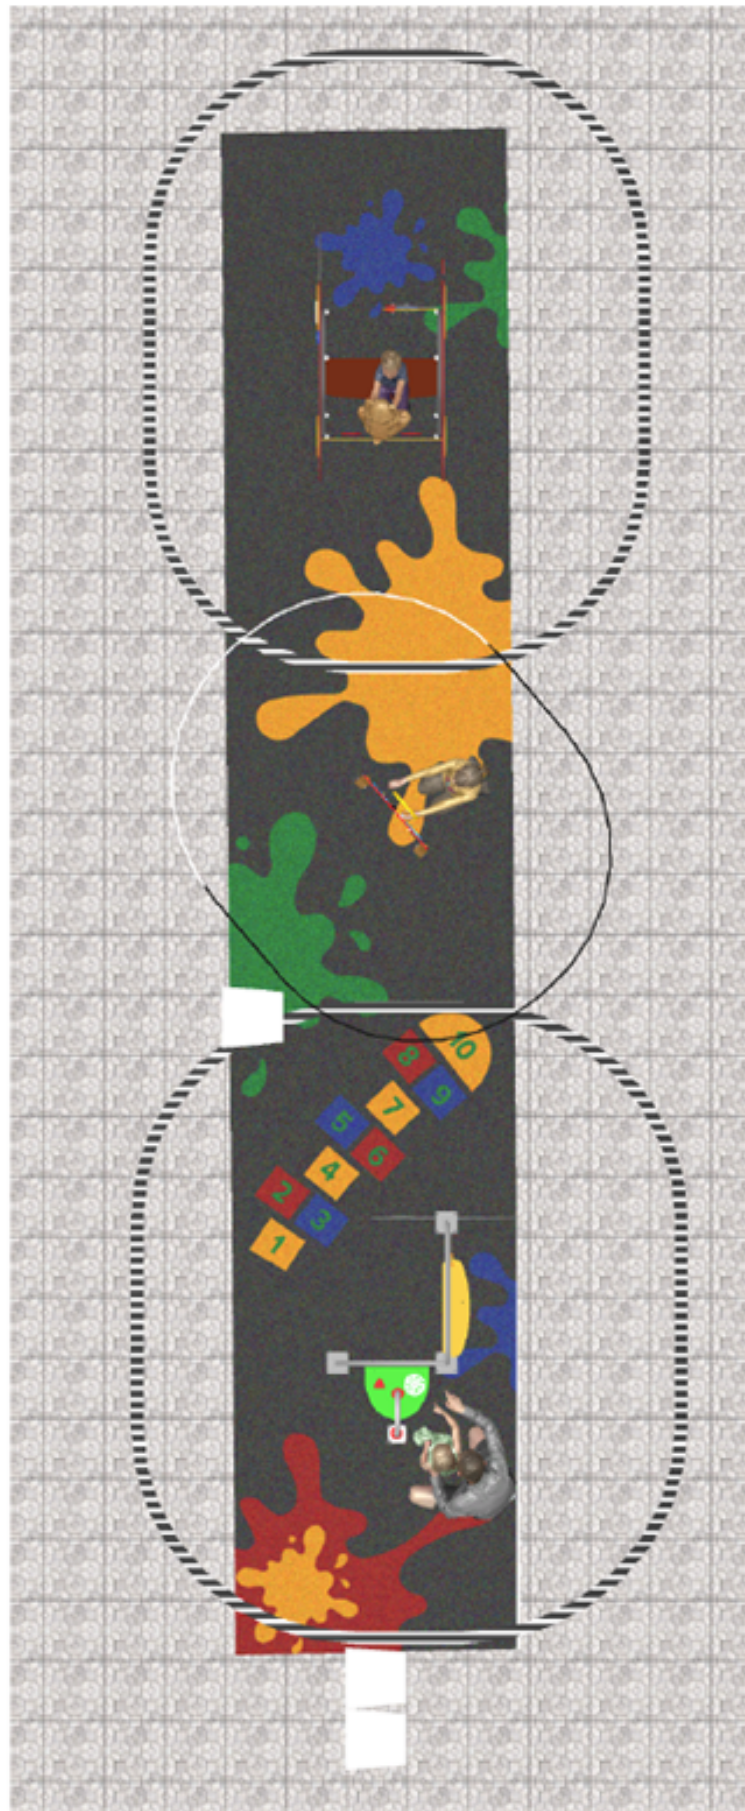

BENITO

– Spielplatz und Sport

Projekte

PROJ-012-2022

Oberfläche: 30 m²

Email: info@benito.com

Telefon: +34 93 852 1000

BENITO

-Spielplatz und Sport

BENITO

-Spielplatz und Sport

BENITO

-Spielplatz und Sport

Produkt	Beschreibung
<p>JCC</p> 	<p>Caucho Continuo Hochwertiger, rutschfester, ungiftiger und umweltfreundlicher Gummi, RECYCELT UND RECYCELBAR. Unsere durchgehenden Gummibodenbeläge werden aus hochwertigen Materialien gemäß der aktuellen europäischen Sicherheitsnorm EN-1177 hergestellt.</p> <p>Daten Blatt JCC</p>
<p>JG09</p> 	<p>Dip Struktur, Metall: Pfosten mit Durchmesser 35mm aus AISI304 Edelstahl, extrem korrosions- und witterungsbeständig. Die Rutsche besteht aus poliertem AISI304 Edelstahl in 2 mm Stärke, aus einem Teil gewellt und geformt.</p> <p>Daten Blatt Zertifikat</p>
<p>JG10</p> 	<p>Gibo Struktur, Metall: Pfosten mit Durchmesser 35mm aus AISI304 Edelstahl, extrem korrosions- und witterungsbeständig. Die Rutsche besteht aus poliertem AISI304 Edelstahl in 2 mm Stärke, aus einem Teil gewellt und geformt.</p> <p>Daten Blatt JG10 Zertifikat</p>
<p>JPVG01</p> 	<p>Jogo 1</p> <p>Daten Blatt</p>