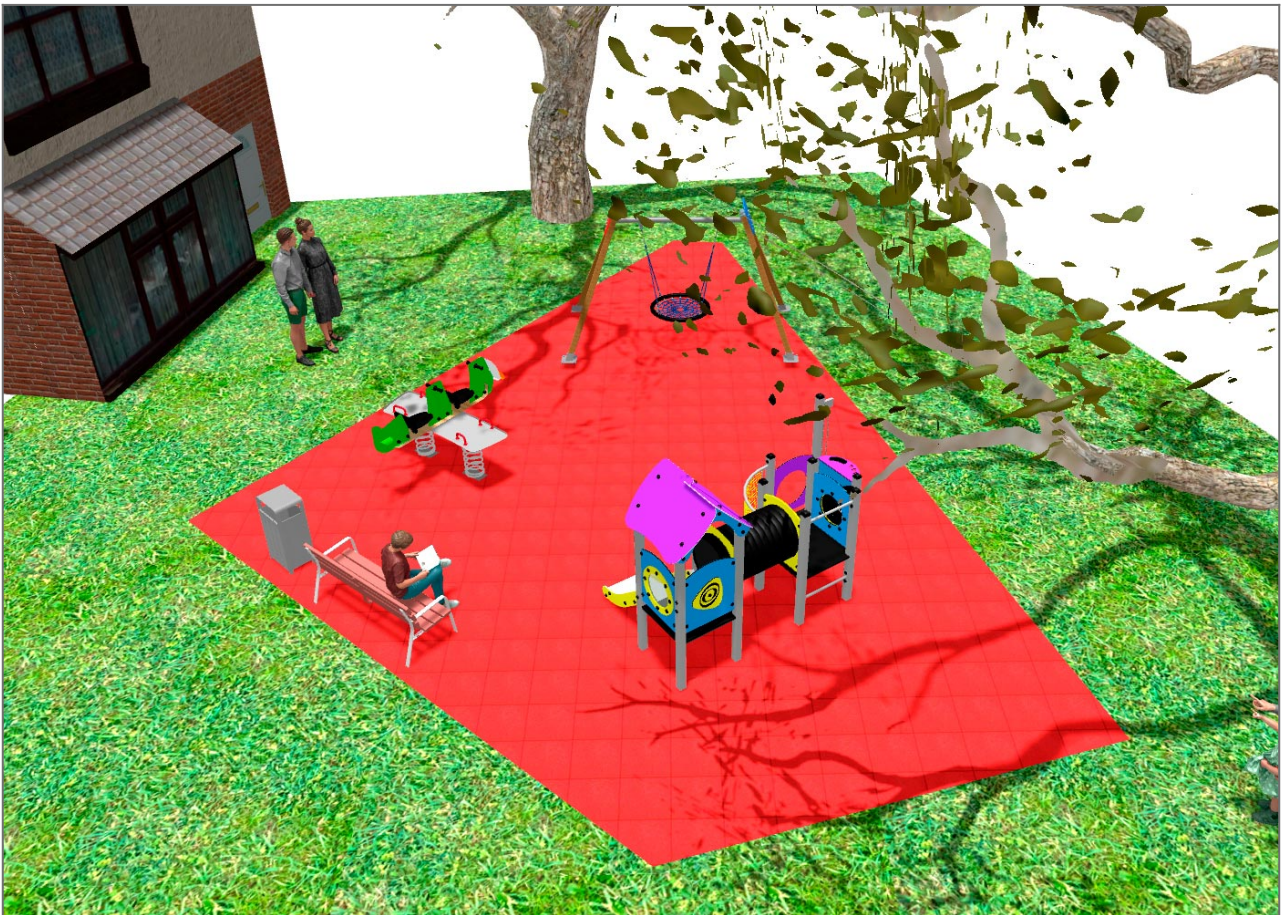

BENITO

-Spielplatz und Sport

Projekte

PROJ-015-2018

Oberfläche: 70 m²

Email: info@benito.com

Telefon: +34 93 852 1000

BENITO
-Spielplatz und Sport

BENITO

-Spielplatz und Sport

BENITO

-Spielplatz und Sport

| Produkt | Beschreibung |
|---|---|
| <p>JL150010</p>  | <p>MADERA 1 Nestschaukel Kinderschaukeln aus verschiedenen hochwertigen Materialien. Schaukeln mit hoher Widerstandskraft und Witterungsbeständigkeit.</p> <p>Daten Blatt Zertifikat Zertifikat</p> |
| <p>JFS11</p>  | <p>Sky Der Nervenkitzel, ein Tandemflugzeug zu fliegen, während Freunde an den Flügeln hängen. Federn für Kinder, die Spaß machen und ihr Lernen fördern. Hergestellt aus langlebigen Materialien und zertifiziert gemäß EN1176-Vorschrift.</p> <p>Daten Blatt Zertifikat Zertifikat</p> |
| <p>JPVA03</p>  | <p>Artic 3 Die Serie ARTIC ist funktionell und kompakt, und besteht aus modularen Spieltürme für Kleine und Große. Perfekt für Spielplätzen mit begrenztem Platz für kleinere Strukturen. Miteinander kombiniert können die Geräte auf größeren Plätzen glänzen.</p> <p>Daten Blatt JPVA03 Zertifikat</p> |