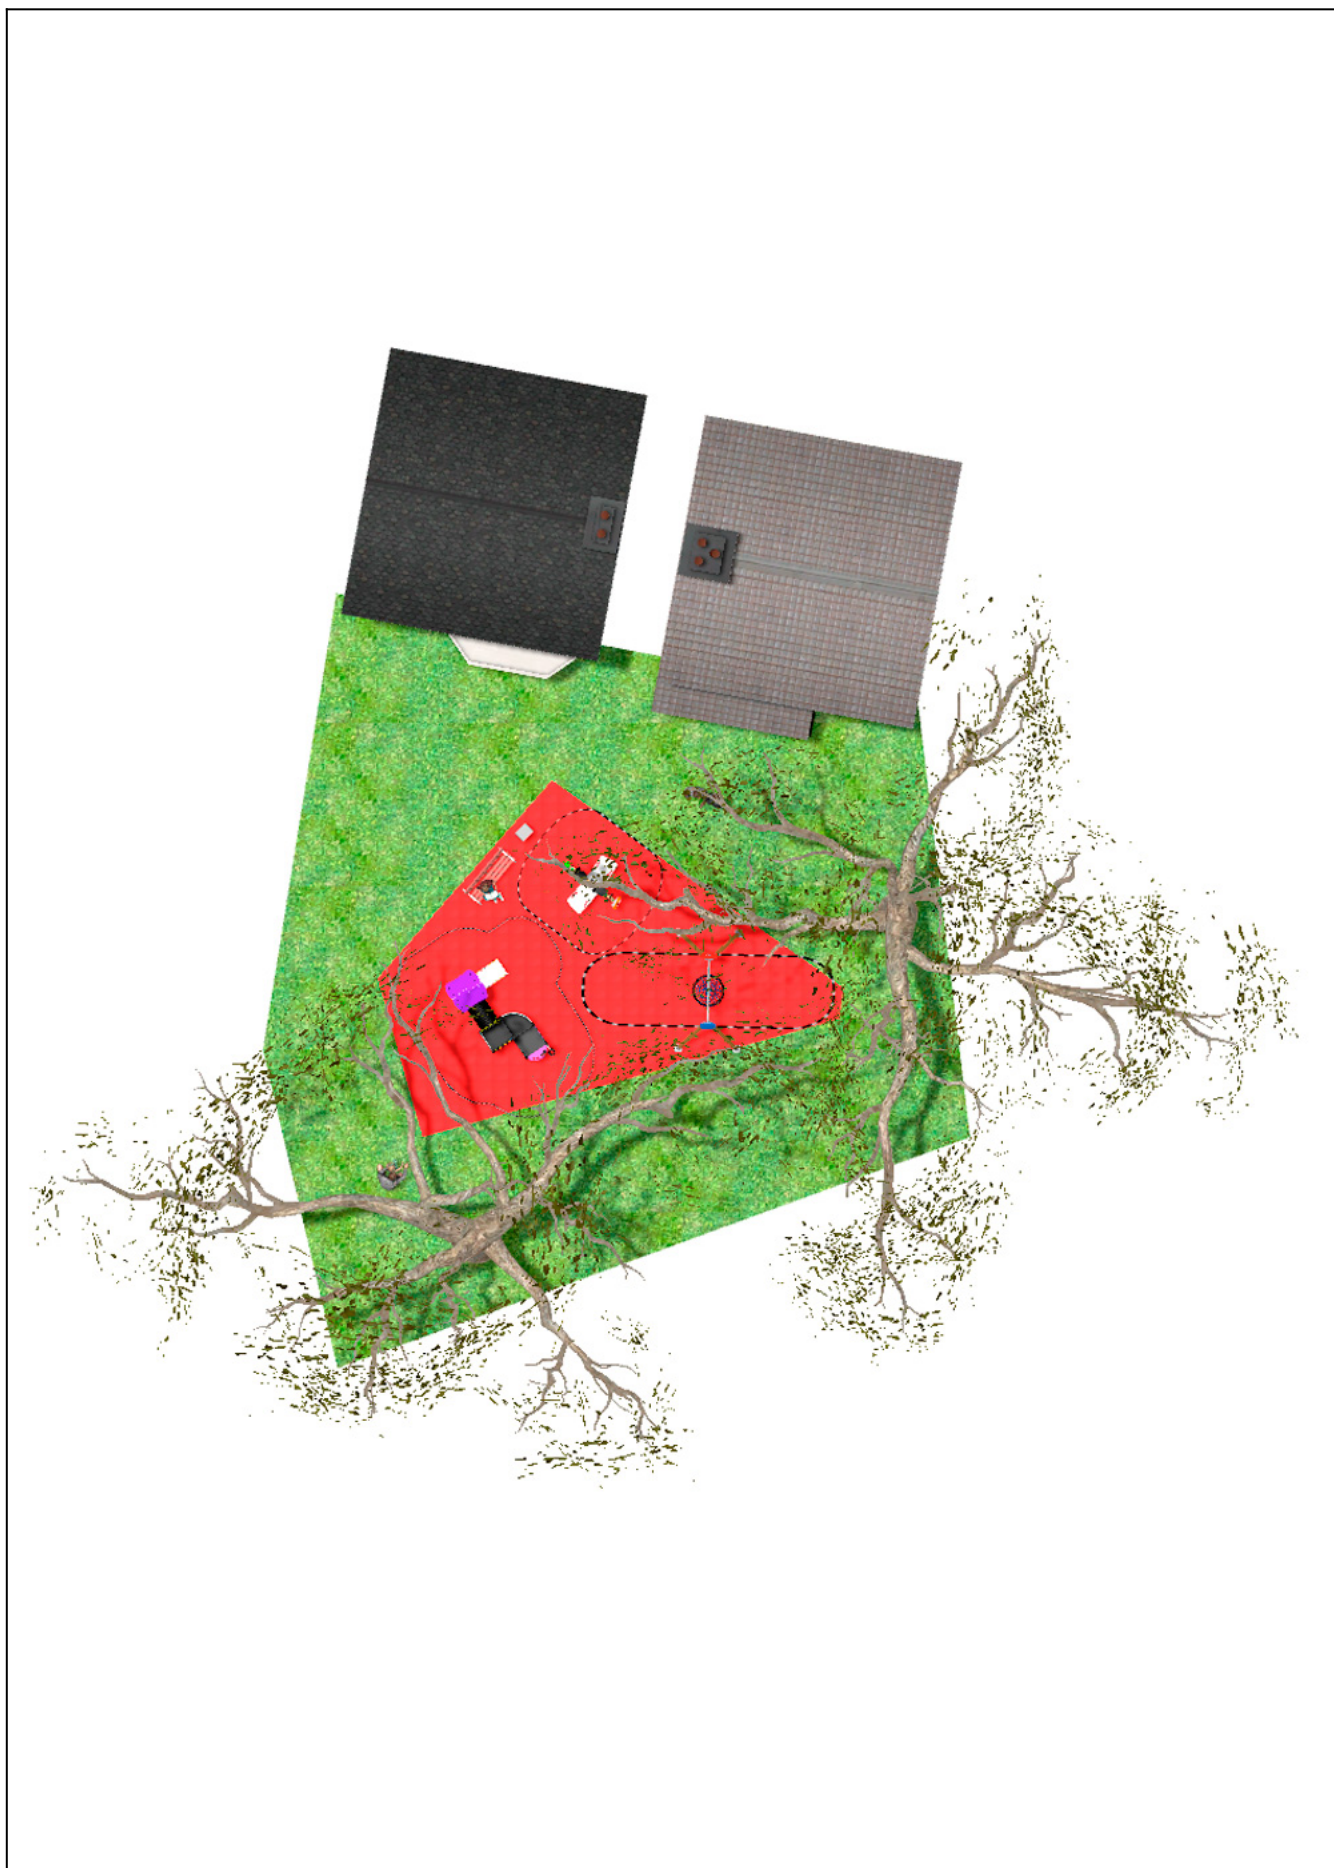

BENITO

-Spielplatz und Sport

Projekte

PROJ-015-2018

Oberfläche: 70 m²

Email: info@benito.com

Telefon: +34 93 852 1000

BENITO
-Spielplatz und Sport

BENITO

-Spielplatz und Sport

BENITO

-Spielplatz und Sport

| Produkt | Beschreibung |
|---|---|
| <p>JL150010</p>  | <p>MADERA 1 Nestschaukel Kinderschaukeln aus verschiedenen hochwertigen Materialien. Schaukeln mit hoher Widerstandskraft und Witterungsbeständigkeit.</p> <p>Daten Blatt Zertifikat Zertifikat</p> |
| <p>JFS11</p>  | <p>Sky Der Nervenkitzel, ein Tandemflugzeug zu fliegen, während Freunde an den Flügeln hängen. Federn für Kinder, die Spaß machen und ihr Lernen fördern. Hergestellt aus langlebigen Materialien und zertifiziert gemäß EN1176-Vorschrift.</p> <p>Daten Blatt Zertifikat Zertifikat</p> |
| <p>JPVA03</p>  | <p>Artic 3 Die Serie ARTIC ist funktionell und kompakt, und besteht aus modularen Spieltürme für Kleine und Große. Perfekt für Spielplätzen mit begrenztem Platz für kleinere Strukturen. Miteinander kombiniert können die Geräte auf größeren Plätzen glänzen.</p> <p>Daten Blatt JPVA03 Zertifikat</p> |