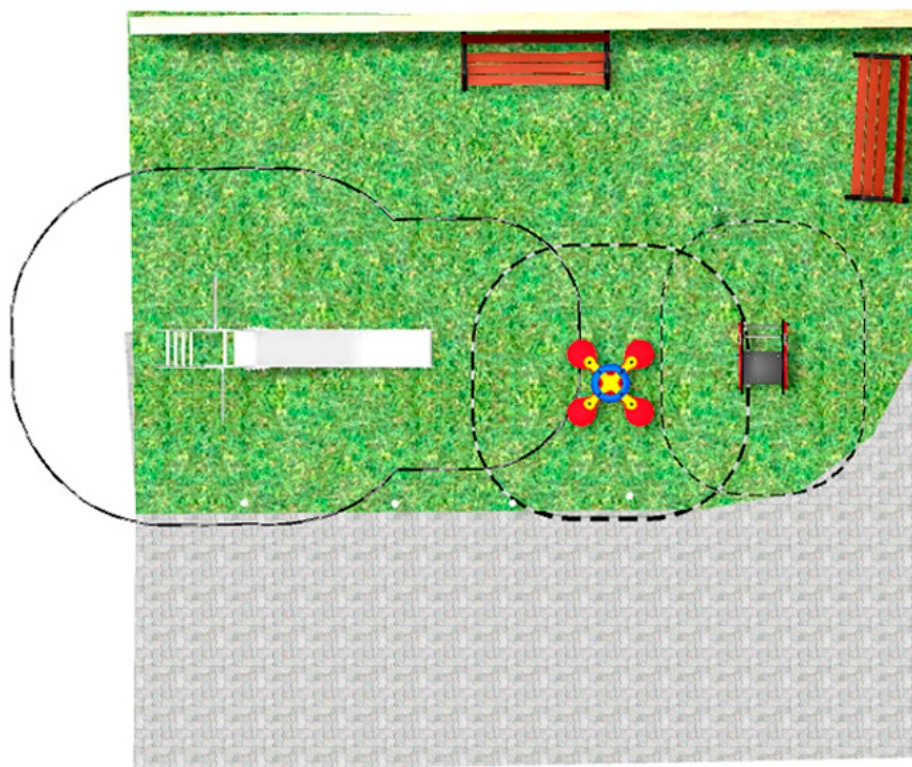

BENITO

-Spielplatz und Sport

Projekte

PROJ-021-2018

Oberfläche: 45 m²

Email: info@benito.com

Telefon: +34 93 852 1000

BENITO

-Spielplatz und Sport

BENITO

-Spilplatz und Sport

Produkt	Beschreibung
<p>JT03</p> 	<p>Everest Platten, HDPE: Polyethylen in hoher Dichte, welches sich durch seine hohe chemische Beständigkeit und Korrosionsfestigkeit auszeichnet. Elastisch und leicht, bietet dieses Material eine hohe Widerstandskraft und Bruchstabilität.</p> <p>Daten Blatt Zertifikat Zertifikat</p>
<p>JFS07</p> 	<p>Bubu Federwippen für Kinder, die Spaß bringen und gleichzeitig die Motorik fördern. Aus widerstandsfähigen Materialien und nach EN1176 zertifiziert.</p> <p>Daten Blatt Zertifikat Zertifikat</p>
<p>JFS06</p> 	<p>Flop Federwippen für Kinder, die Spaß bringen und gleichzeitig die Motorik fördern. Aus widerstandsfähigen Materialien und nach EN1176 zertifiziert.</p> <p>Daten Blatt Zertifikat Zertifikat</p>