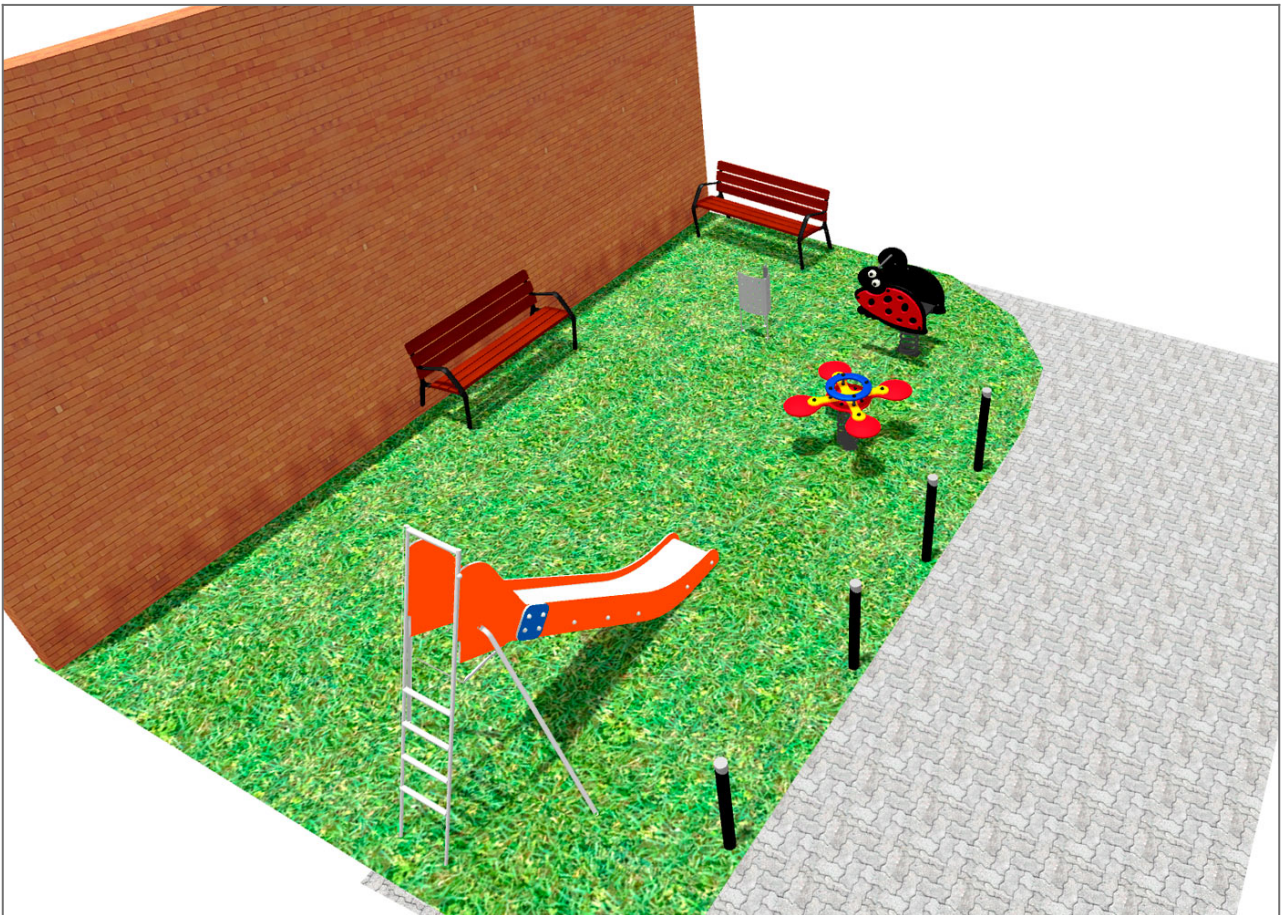

BENITO

-Spielplatz und Sport

Projekte

PROJ-021-2018

Oberfläche: 45 m²

Email: info@benito.com

Telefon: +34 93 852 1000

BENITO

-Spielplatz und Sport

BENITO

-Spilplatz und Sport

Produkt	Beschreibung
<p>JT03</p> 	<p>Everest Platten, HDPE: Polyethylen in hoher Dichte, welches sich durch seine hohe chemische Beständigkeit und Korrosionsfestigkeit auszeichnet. Elastisch und leicht, bietet dieses Material eine hohe Widerstandskraft und Bruchstabilität.</p> <p>Daten Blatt Zertifikat Zertifikat</p>
<p>JFS07</p> 	<p>Bubu Federwippen für Kinder, die Spaß bringen und gleichzeitig die Motorik fördern. Aus widerstandsfähigen Materialien und nach EN1176 zertifiziert.</p> <p>Daten Blatt Zertifikat Zertifikat</p>
<p>JFS06</p> 	<p>Flop Federwippen für Kinder, die Spaß bringen und gleichzeitig die Motorik fördern. Aus widerstandsfähigen Materialien und nach EN1176 zertifiziert.</p> <p>Daten Blatt Zertifikat Zertifikat</p>