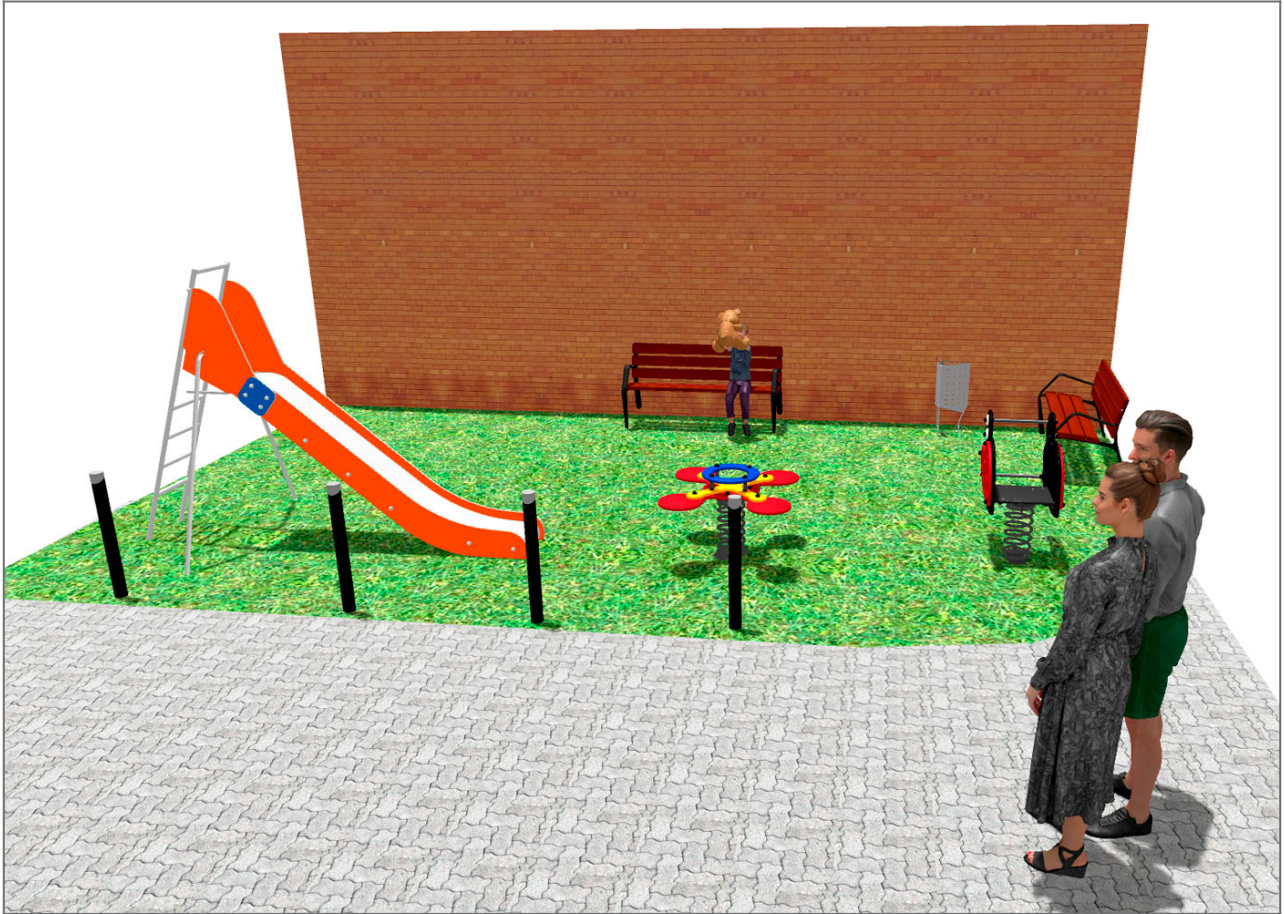

BENITO

-Spielplatz und Sport

Projekte

PROJ-021-2018

Oberfläche: 45 m²

Email: info@benito.com

Telefon: +34 93 852 1000

BENITO

-Spielplatz und Sport

BENITO

-Spilplatz und Sport

Produkt	Beschreibung
<p>JT03</p> 	<p>Everest Platten, HDPE: Polyethylen in hoher Dichte, welches sich durch seine hohe chemische Beständigkeit und Korrosionsfestigkeit auszeichnet. Elastisch und leicht, bietet dieses Material eine hohe Widerstandskraft und Bruchstabilität.</p> <p>Daten Blatt Zertifikat Zertifikat</p>
<p>JFS07</p> 	<p>Bubu Federwippen für Kinder, die Spaß bringen und gleichzeitig die Motorik fördern. Aus widerstandsfähigen Materialien und nach EN1176 zertifiziert.</p> <p>Daten Blatt Zertifikat Zertifikat</p>
<p>JFS06</p> 	<p>Flop Federwippen für Kinder, die Spaß bringen und gleichzeitig die Motorik fördern. Aus widerstandsfähigen Materialien und nach EN1176 zertifiziert.</p> <p>Daten Blatt Zertifikat Zertifikat</p>