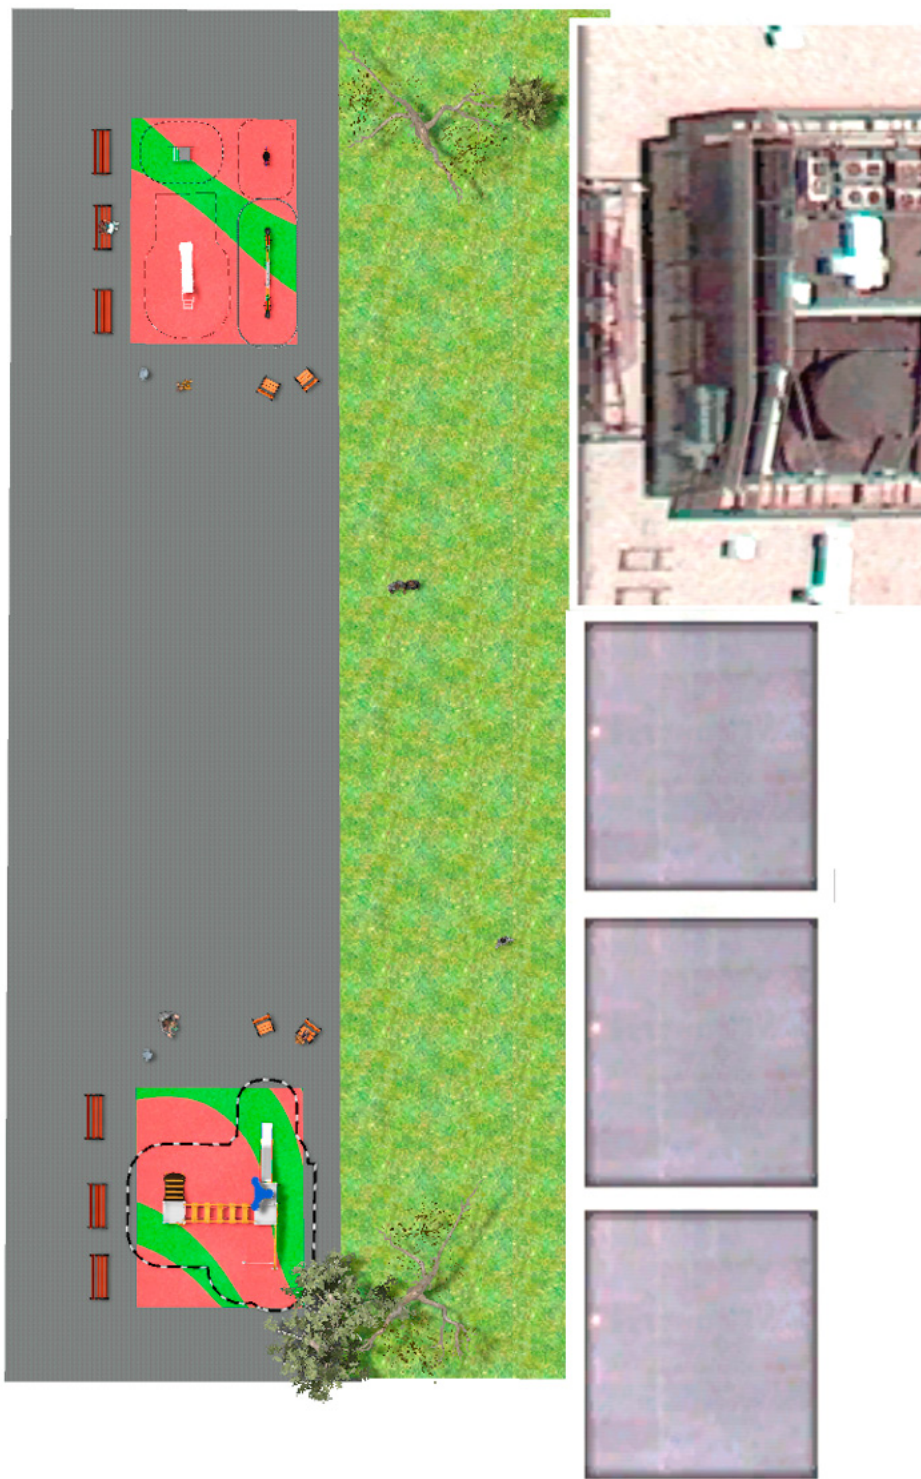

BENITO

-Spielplatz und Sport

Projekte

PROJ-027-2018

Oberfläche: 100 m²

Email: info@benito.com

Telefon: +34 93 852 1000

BENITO

-Spielplatz und Sport

BENITO

-Spielplatz und Sport

Produkt	Beschreibung
<p>JK004B</p> 	<p>Klasik 4 Möchten Sie ein Spielplatz in dieser Größe? Wenn Sie nach Holzspielgeräten suchen, ist die Serie KLASIK genau das Richtige. Viele Spielfunktuinen, aufregende Herausforderungen und viel Farbe für jedermann.</p> <p>Daten Blatt Zertifikat</p>
<p>JFS09</p> 	<p>Piona Federwippen für Kinder, die Spaß bringen und gleichzeitig die Motorik fördern. Aus widerstandsfähigen Materialien und nach EN1176 zertifiziert.</p> <p>Daten Blatt JFS09 Zertifikat Zertifikat</p>
<p>JJMM02</p> 	<p>Coche Das Design trägt die Unterschrift von Javier Mariscal. Seine phantasievollen Skizzen und sein südländischer Stil passen hervorragend zu diesen Spielgeräten</p> <p>Daten Blatt JJMM02 Zertifikat Zertifikat</p>
<p>JFS105</p> 	<p>Kangaroo Federwippen für Kinder, die Spaß bringen und gleichzeitig die Motorik fördern. Aus widerstandsfähigen Materialien und nach EN1176 zertifiziert.</p> <p>Daten Blatt Zertifikat Zertifikat</p>
<p>JT01</p> 	<p>Cloud Platten, HDPE: Polyethylen in hoher Dichte, welches sich durch seine hohe chemische Beständigkeit und Korrosionsfestigkeit auszeichnet. Elastisch und leicht, bietet dieses Material eine hohe Widerstandskraft und Bruchstabilität.</p> <p>Daten Blatt Zertifikat Zertifikat</p>