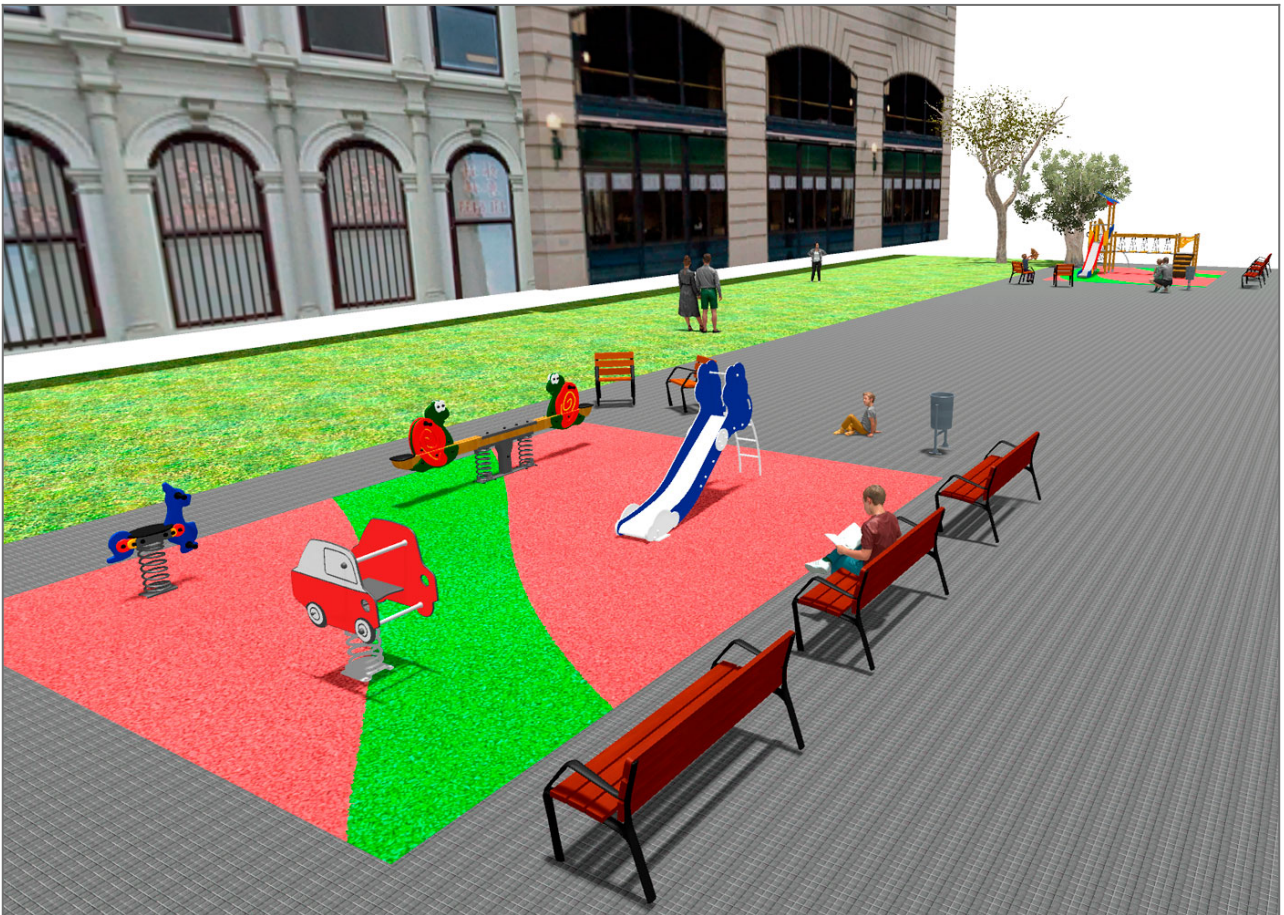

BENITO

-Spielplatz und Sport

Projekte

PROJ-027-2018

Oberfläche: 100 m²

Email: info@benito.com

Telefon: +34 93 852 1000

BENITO

-Spielplatz und Sport

BENITO

-Spielplatz und Sport

Produkt	Beschreibung
<p>JK004B</p> 	<p>Klasik 4 Möchten Sie ein Spielplatz in dieser Größe? Wenn Sie nach Holzspielgeräten suchen, ist die Serie KLASIK genau das Richtige. Viele Spielfunktuinen, aufregende Herausforderungen und viel Farbe für jedermann.</p> <p>Daten Blatt Zertifikat</p>
<p>JFS09</p> 	<p>Piona Federwippen für Kinder, die Spaß bringen und gleichzeitig die Motorik fördern. Aus widerstandsfähigen Materialien und nach EN1176 zertifiziert.</p> <p>Daten Blatt JFS09 Zertifikat Zertifikat</p>
<p>JJMM02</p> 	<p>Coche Das Design trägt die Unterschrift von Javier Mariscal. Seine phantasievollen Skizzen und sein südländischer Stil passen hervorragend zu diesen Spielgeräten</p> <p>Daten Blatt JJMM02 Zertifikat Zertifikat</p>
<p>JFS105</p> 	<p>Kangaroo Federwippen für Kinder, die Spaß bringen und gleichzeitig die Motorik fördern. Aus widerstandsfähigen Materialien und nach EN1176 zertifiziert.</p> <p>Daten Blatt Zertifikat Zertifikat</p>
<p>JT01</p> 	<p>Cloud Platten, HDPE: Polyethylen in hoher Dichte, welches sich durch seine hohe chemische Beständigkeit und Korrosionsfestigkeit auszeichnet. Elastisch und leicht, bietet dieses Material eine hohe Widerstandskraft und Bruchstabilität.</p> <p>Daten Blatt Zertifikat Zertifikat</p>