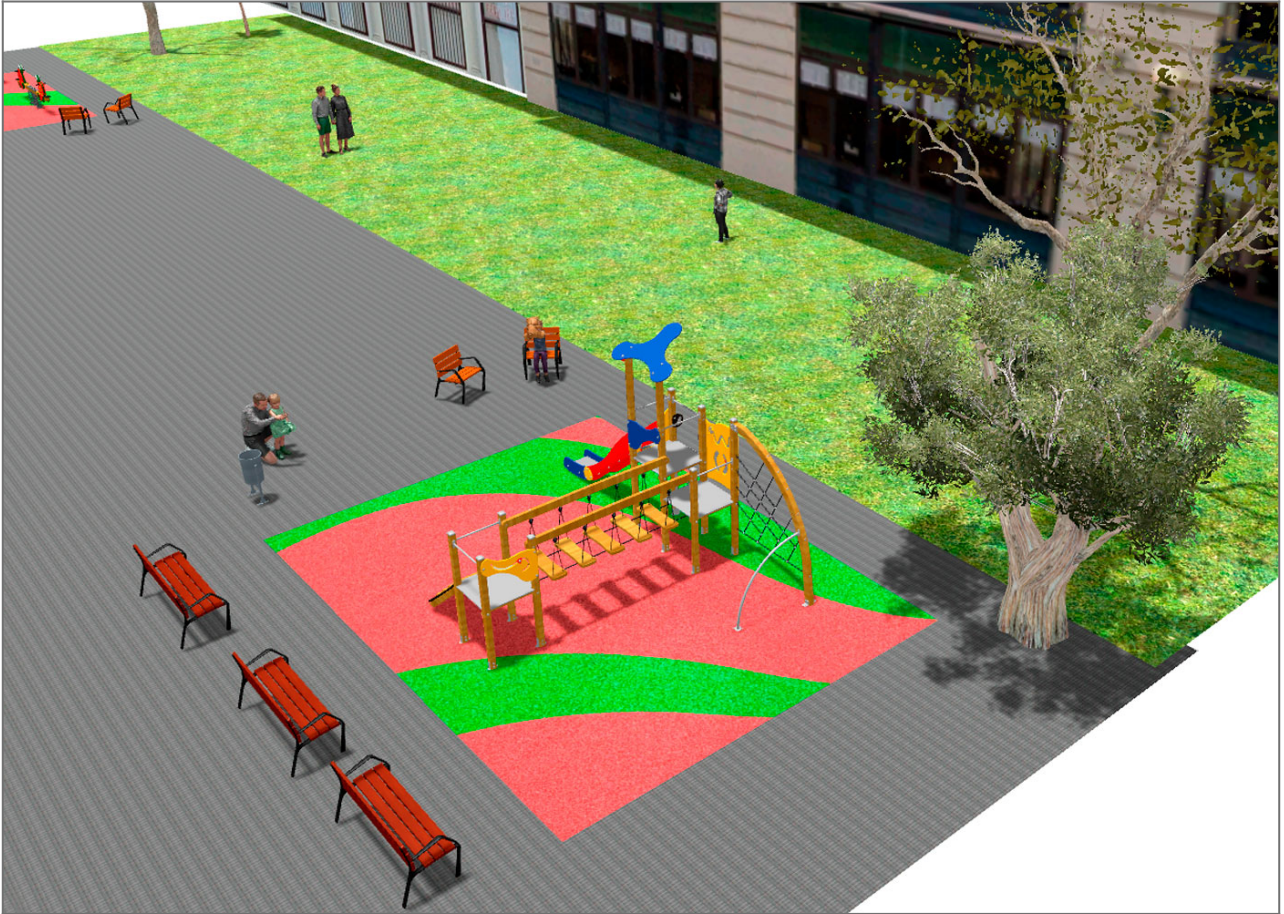

BENITO

-Spielplatz und Sport

Projekte

PROJ-027-2018

Oberfläche: 100 m²

Email: info@benito.com

Telefon: +34 93 852 1000

BENITO

-Spielplatz und Sport

BENITO

-Spielplatz und Sport

Produkt	Beschreibung
<p>JK004B</p> 	<p>Klasik 4 Möchten Sie ein Spielplatz in dieser Größe? Wenn Sie nach Holzspielgeräten suchen, ist die Serie KLASIK genau das Richtige. Viele Spielfunktuinen, aufregende Herausforderungen und viel Farbe für jedermann.</p> <p>Daten Blatt Zertifikat</p>
<p>JFS09</p> 	<p>Piona Federwippen für Kinder, die Spaß bringen und gleichzeitig die Motorik fördern. Aus widerstandsfähigen Materialien und nach EN1176 zertifiziert.</p> <p>Daten Blatt JFS09 Zertifikat Zertifikat</p>
<p>JJMM02</p> 	<p>Coche Das Design trägt die Unterschrift von Javier Mariscal. Seine phantasievollen Skizzen und sein südländischer Stil passen hervorragend zu diesen Spielgeräten</p> <p>Daten Blatt JJMM02 Zertifikat Zertifikat</p>
<p>JFS105</p> 	<p>Kangaroo Federwippen für Kinder, die Spaß bringen und gleichzeitig die Motorik fördern. Aus widerstandsfähigen Materialien und nach EN1176 zertifiziert.</p> <p>Daten Blatt Zertifikat Zertifikat</p>
<p>JT01</p> 	<p>Cloud Platten, HDPE: Polyethylen in hoher Dichte, welches sich durch seine hohe chemische Beständigkeit und Korrosionsfestigkeit auszeichnet. Elastisch und leicht, bietet dieses Material eine hohe Widerstandskraft und Bruchstabilität.</p> <p>Daten Blatt Zertifikat Zertifikat</p>