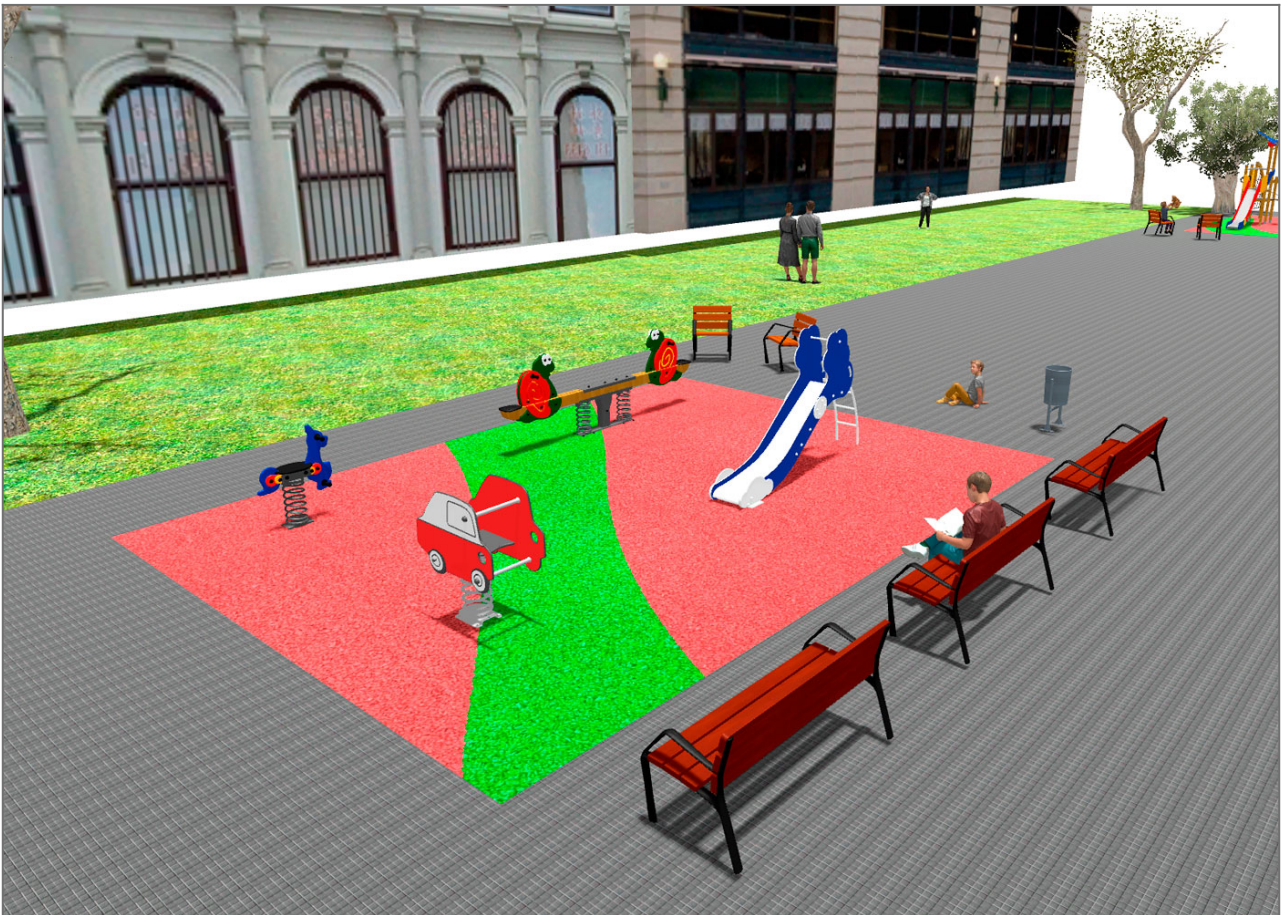

BENITO

-Spielplatz und Sport

Projekte

PROJ-027-2018

Oberfläche: 100 m²

Email: info@benito.com

Telefon: +34 93 852 1000

BENITO

-Spielplatz und Sport

BENITO

-Spielplatz und Sport

Produkt	Beschreibung
<p>JK004B</p> 	<p>Klasik 4 Möchten Sie ein Spielplatz in dieser Größe? Wenn Sie nach Holzspielgeräten suchen, ist die Serie KLASIK genau das Richtige. Viele Spielfunktuinen, aufregende Herausforderungen und viel Farbe für jedermann.</p> <p>Daten Blatt Zertifikat</p>
<p>JFS09</p> 	<p>Piona Federwippen für Kinder, die Spaß bringen und gleichzeitig die Motorik fördern. Aus widerstandsfähigen Materialien und nach EN1176 zertifiziert.</p> <p>Daten Blatt JFS09 Zertifikat Zertifikat</p>
<p>JJMM02</p> 	<p>Coche Das Design trägt die Unterschrift von Javier Mariscal. Seine phantasievollen Skizzen und sein südländischer Stil passen hervorragend zu diesen Spielgeräten</p> <p>Daten Blatt JJMM02 Zertifikat Zertifikat</p>
<p>JFS105</p> 	<p>Kangaroo Federwippen für Kinder, die Spaß bringen und gleichzeitig die Motorik fördern. Aus widerstandsfähigen Materialien und nach EN1176 zertifiziert.</p> <p>Daten Blatt Zertifikat Zertifikat</p>
<p>JT01</p> 	<p>Cloud Platten, HDPE: Polyethylen in hoher Dichte, welches sich durch seine hohe chemische Beständigkeit und Korrosionsfestigkeit auszeichnet. Elastisch und leicht, bietet dieses Material eine hohe Widerstandskraft und Bruchstabilität.</p> <p>Daten Blatt Zertifikat Zertifikat</p>