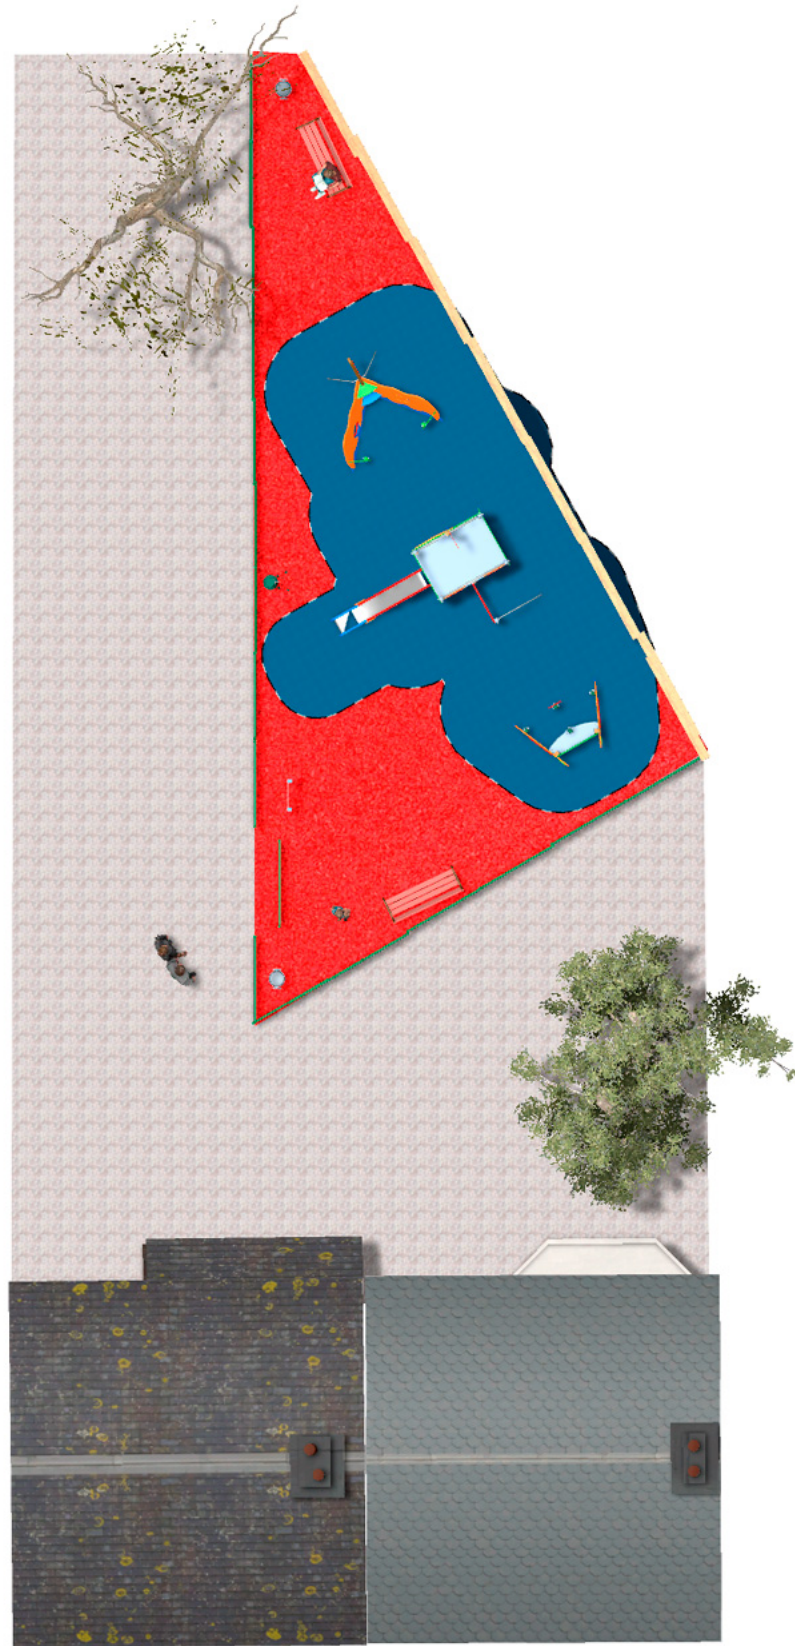

BENITO

–Spielplatz und Sport

Projekte

PROJ-028-2018

Oberfläche: 75 m²

Email: info@benito.com

Telefon: +34 93 852 1000

BENITO

-Spielplatz und Sport

BENITO

-Spilplatz und Sport

BENITO

-Spielplatz und Sport

Produkt	Beschreibung
<p data-bbox="178 161 258 188">JAM12</p> 	<p data-bbox="367 161 900 219">Duloc Maritimer Spielspaß für kleinere und ältere Kinder</p> <p data-bbox="367 246 609 273">Daten Blatt Zertifikat</p>
<p data-bbox="178 430 258 456">JAM14</p> 	<p data-bbox="367 430 900 488">Vela Maritimer Spielspaß für kleinere und ältere Kinder</p> <p data-bbox="367 515 609 542">Daten Blatt Zertifikat</p>