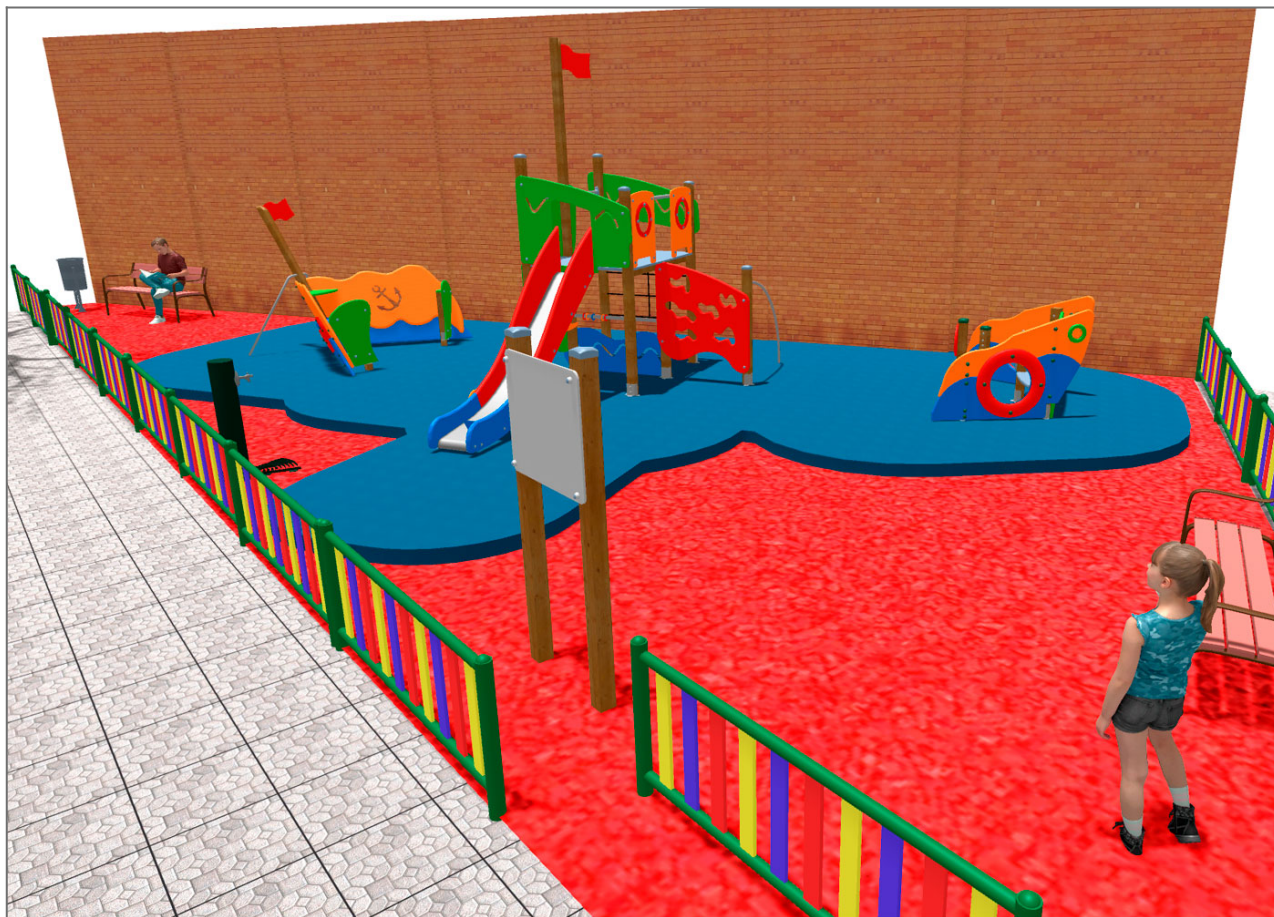

-Spielplatz und Sport

BENITO

-Spilplatz und Sport

BENITO

-Spielplatz und Sport

Produkt	Beschreibung
<p data-bbox="178 161 258 188">JAM12</p> 	<p data-bbox="367 161 900 219">Duloc Maritimer Spielspaß für kleinere und ältere Kinder</p> <p data-bbox="367 246 609 273">Daten Blatt Zertifikat</p>
<p data-bbox="178 430 258 456">JAM14</p> 	<p data-bbox="367 430 900 488">Vela Maritimer Spielspaß für kleinere und ältere Kinder</p> <p data-bbox="367 515 609 542">Daten Blatt Zertifikat</p>