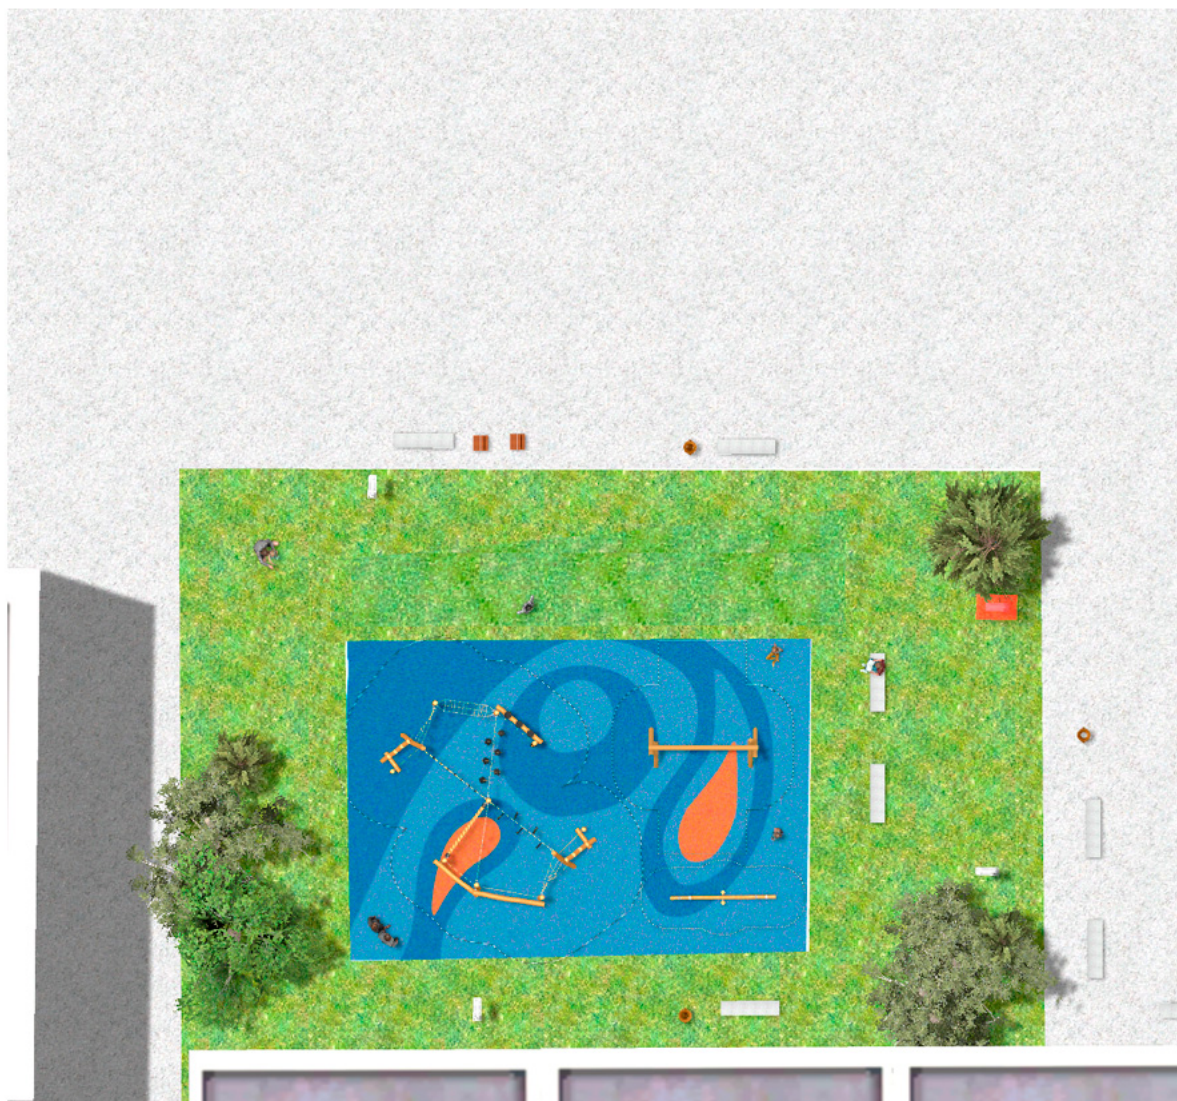

-Spielplatz und Sport

BENITO

-Spielplatz und Sport

BENITO

-Spielplatz und Sport

Produkt	Beschreibung
<p>JROYC20000</p> 	<p>Roybo 2 planos Pädagogik geht weit über das Spielen hinaus. Wir möchten, daß Kinder Respekt zur Natur entwickeln und das Natürliche und Unperfekte schätzen. Die Kollektion ROY ist wie geschaffen dafür.</p> <p>Daten Blatt Zertifikat Zertifikat Zertifikat</p>
<p>JROYM04</p> 	<p>Iroy 4 Pädagogik geht weit über das Spielen hinaus. Wir möchten, daß Kinder Respekt zur Natur entwickeln und das Natürliche und Unperfekte schätzen. Die Kollektion ROY ist wie geschaffen dafür.</p> <p>Daten Blatt JROYM04 Zertifikat</p>
<p>W2309</p> 	<p>Àrea ROY 70m2 Satz von 4 elementen zur förderung von sicherem und nachhaltigem spielen auf spielplätzen. Das modulare set jroy107 besteht aus robinienholzpfosten mit rundem querschnitt, sehr widerstandsfähig und langlebig (bis zu 20 jahre). Mit Ø16 mm vandalismussicheren Stahlseilen mit Polypropylenummantelung, Edelstahlteilen AISI-304 und verzinkten Schrauben. Maße 2800x180x180 mm, schwerstes Teil 65 kg. Die schaukel roybo flach und nest jroyc1000 kombiniert robinienholzpfosten mit flachen und nest-sitzen. Mit Edelstahlbeschlägen AISI-304 und verzinkten Schrauben. Entspricht EN1176, widerstandsfähig gegen intensive Nutzung und Außenbedingungen. Die federwippe iroy 1 jroym01 ist aus massivem robinienholz gefertigt, mit verstärkter Feder, Edelstahlteilen AISI-304 und Sicherheitsschrauben. Maße 3100x180x180 mm, schwerstes Teil 72 kg. Die doppelte wippe iroy 4 jroym04 bietet gemeinsames und sicheres Spielen. Robinienholzstruktur, wetter- und verschleißfest, mit Edelstahlteilen AISI-304 und verzinkten Schrauben. Maße 2200x180x180 mm, schwerstes Teil 51 kg. Alle Geräte sind aus widerstandsfähigen und nachhaltigen Materialien (Robinienholz, Edelstahl und verzinkter Stahl) gefertigt, langlebig, wartungsfrei und Ersatzteile für 10 Jahre verfügbar.</p> <p>Daten Blatt W2309 Daten Blatt JROY107 Daten Blatt JROYM01 Daten Blatt JROYM04</p>